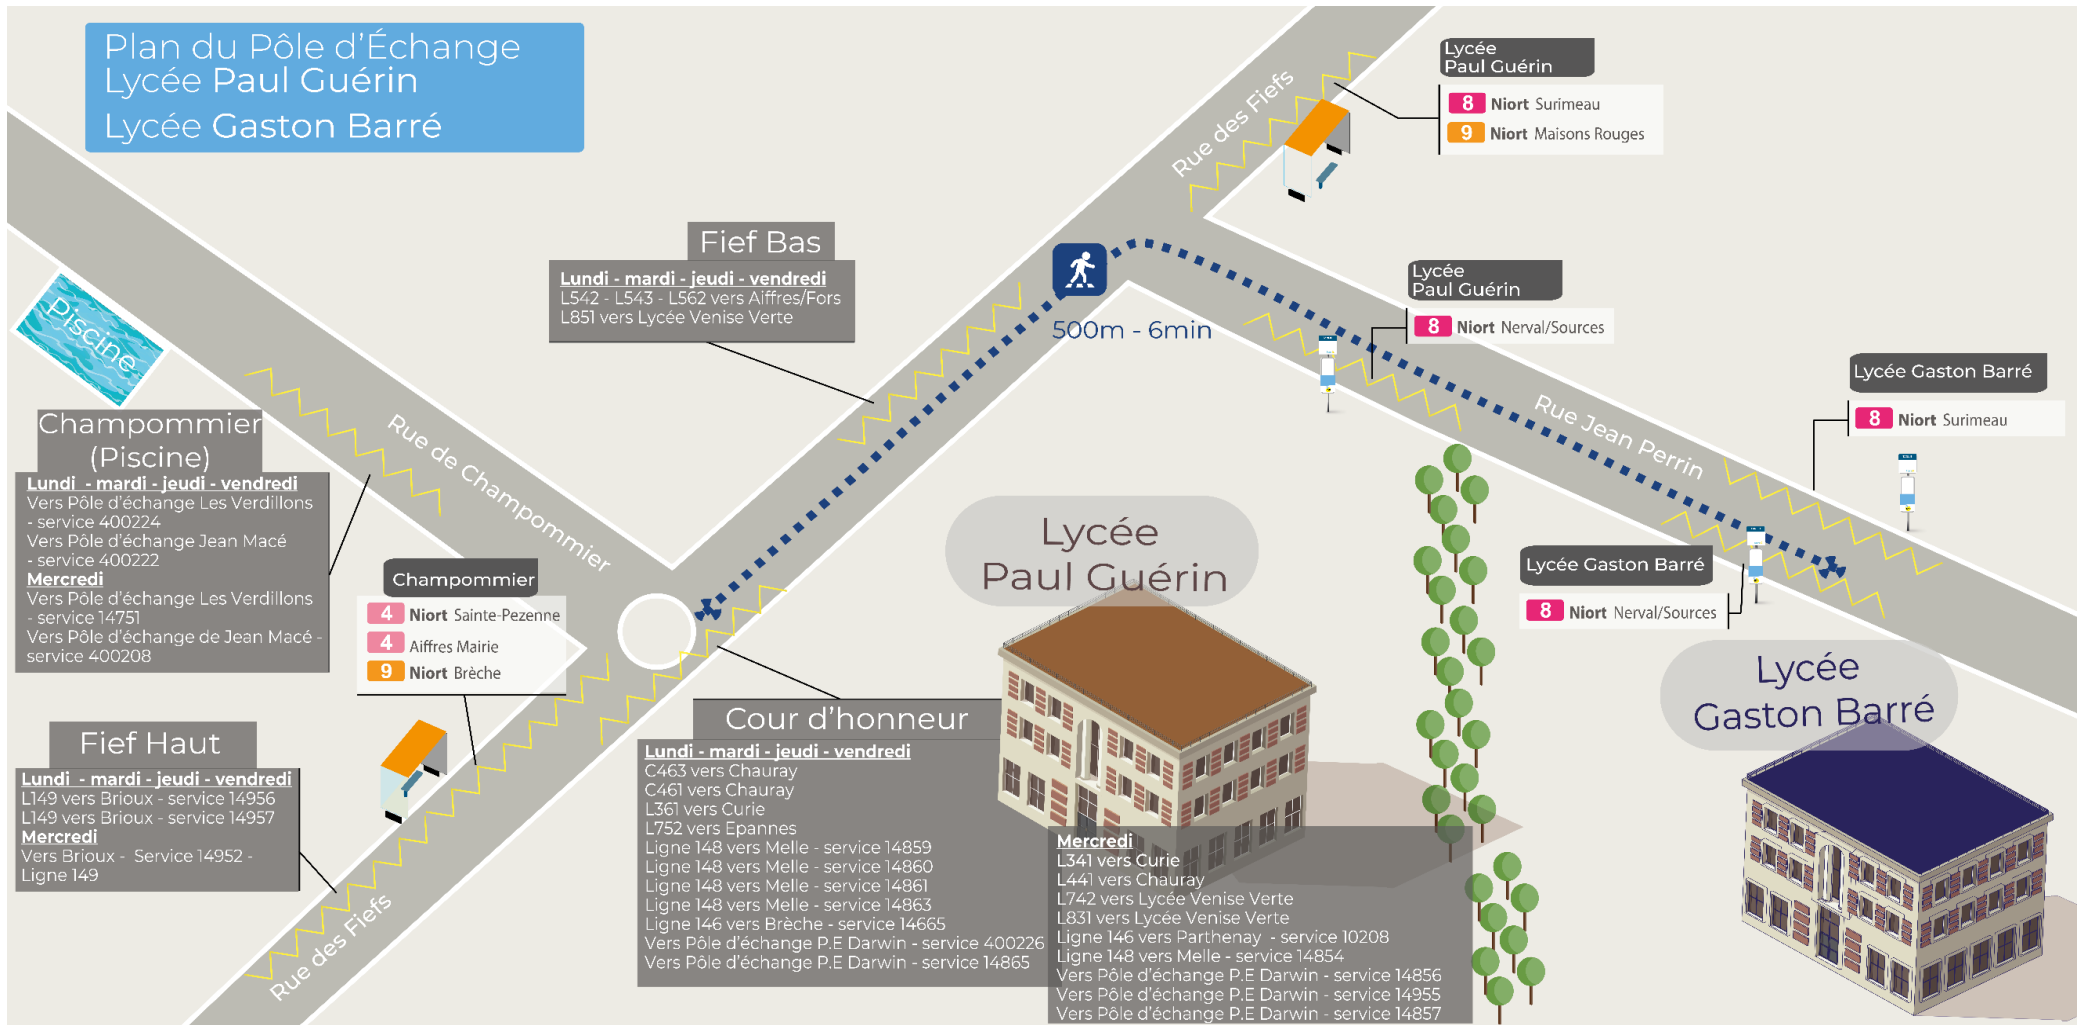

GUIDE TRANSPORT SCOLAIRE

2025 - 2026

Horaires à compter du 20 avril 2026

Valable uniquement du lundi au vendredi en période scolaire

MON
BUS

**100%
GRATUIT**

Lycée

GASTON
BARRÉ

Les communes ci-dessous sont desservies par le réseau SNCF

Commune BEAUVOIR-SUR-NIORT	ligne 17 TER
Commune FORs	ligne 17 TER
Commune MARIGNY	ligne 17 TER
Commune MAUZÉ-SUR-LE-MIGNON	ligne 14 TER
Commune PLAINE D'ARGENSON (GARE SNCF de PRISSÉ-LA-CHARRIÈRE) (Belleville, Boisserolles, Prissé-La-Charrière et Saint-Etienne-La-Cigogne)	ligne 17 TER
Commune PRIN-DEYRANÇON	ligne 14 TER

Plan du Pôle d'Échange
Lycée Paul Guérin
Lycée Gaston Barré

LYCÉE GASTON BARRÉ - Niort - AIFFRES

AIIFFRES		ALLER
		ALLER Du lundi au vendredi
Commune	Point d'arrêt	Ligne L512
AIIFFRES	BAGUILLON	7:06
	AIIFFRES MAIRIE	7:16
	AIIFFRES MAIRIE	Changement Ligne 4
		7:20
	CASSIN	7:21
	CANEPETIERE	7:22
	PLANTES	7:23
	JAMINE	7:24
	LEVANT	7:25
	MOULIN	7:27
	TREFLE	7:28
	SALLE OMNISPORTS	7:29
	FIEF SAINT MAURICE	7:30
	MOIE	7:31
	FIEF CHEVALIER	7:33
MAISON NEUVE	7:33	
SOURCES	7:35	
NIORT	BAUDELAIRE	7:37
	CHÉRAU	7:38
	CITE	7:38
	CHAMPOMMIER	7:40