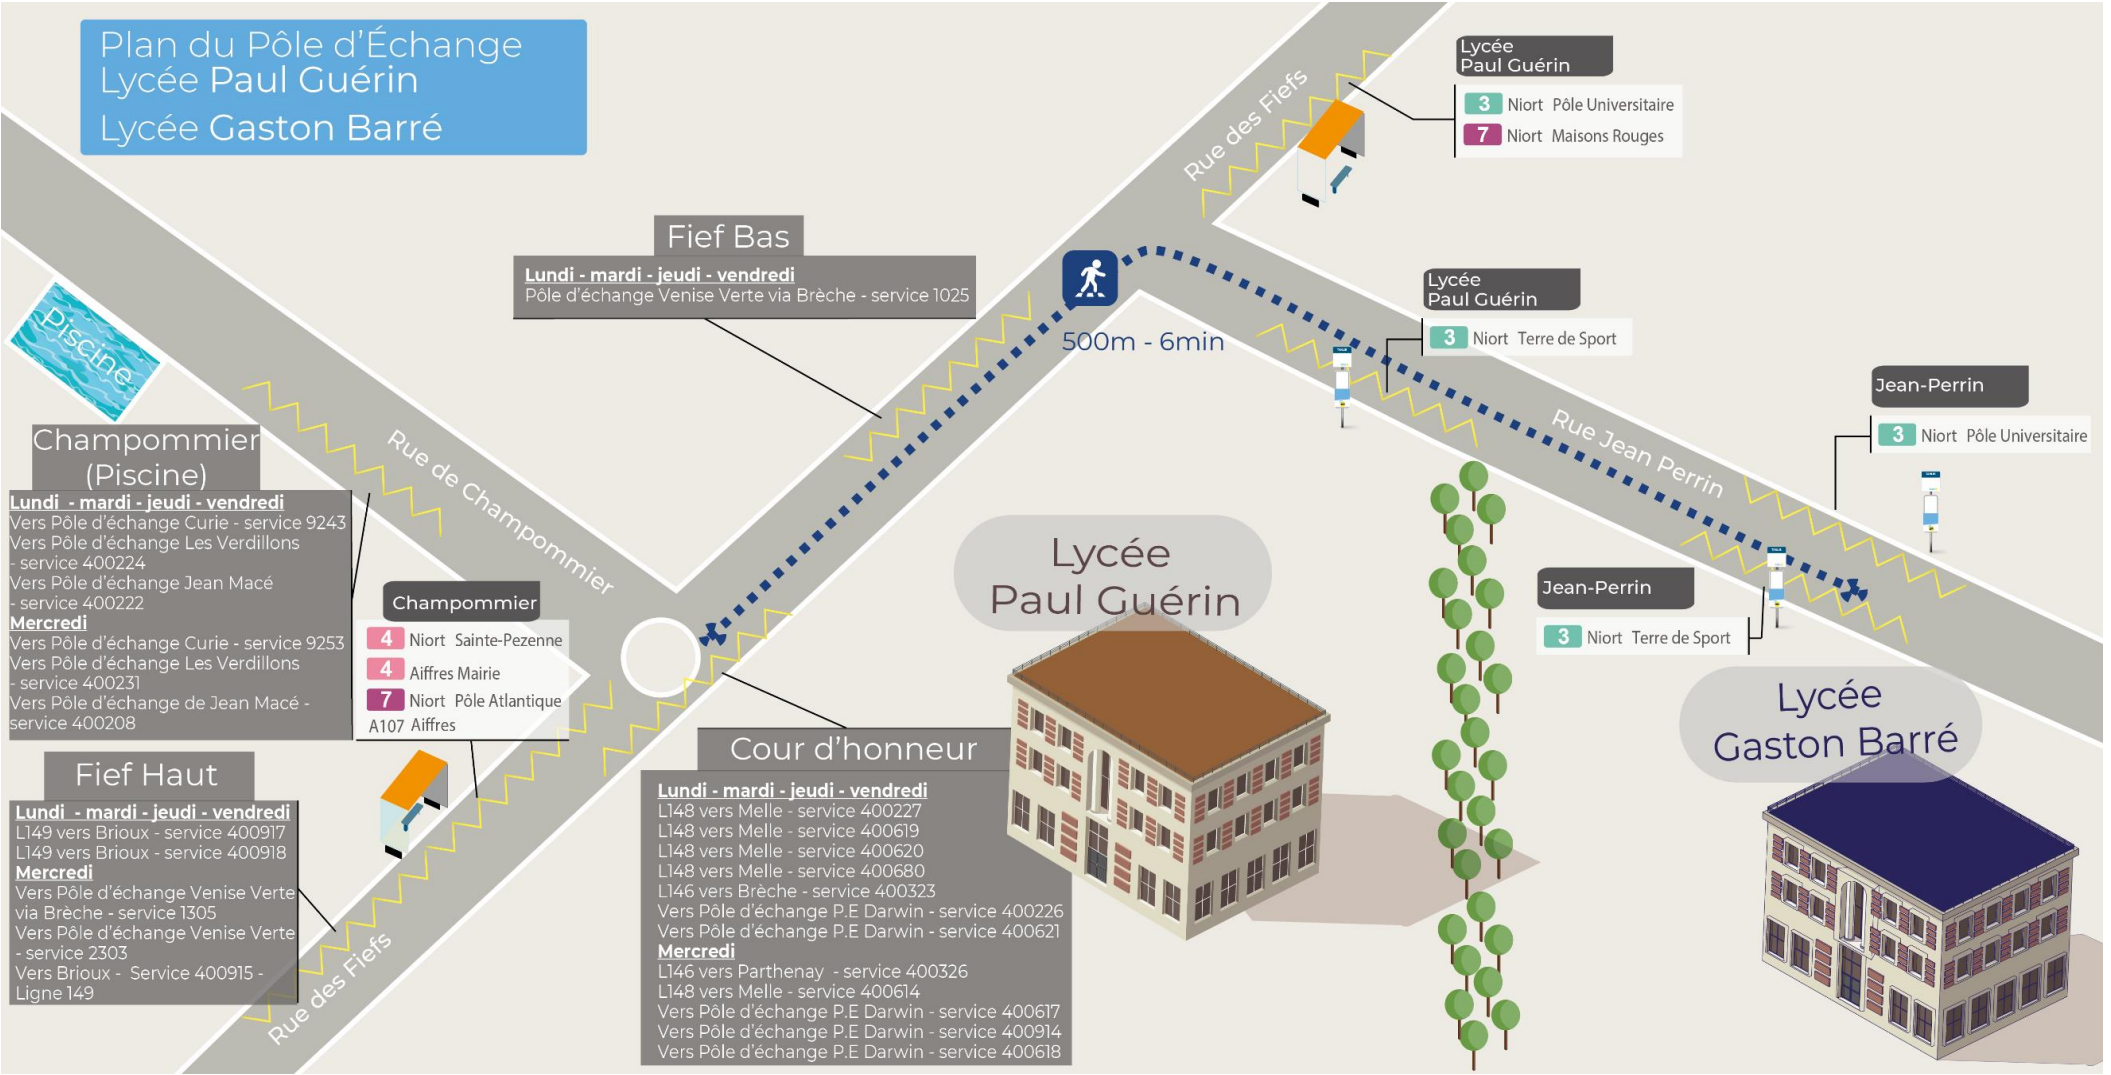

# tanlib

LE TRANSPORT DE L'AGGLO NIORTAISE EN ACCÈS *libre*

# SOMMAIRE

	Page
PLAN DU PÔLE D'ECHANGE	3
Commune AIFFRES	4
Commune AMURÉ	5
Commune ARÇAIS	6
Commune BESSINES	7
Commune BRÛLAIN	8
Commune CHAURAY	9-10
Commune COULON	11
Commune ECHIRÉ	12
Commune EPANNES	13
Commune FORS	14
Commune FRONTENAY-ROHAN-ROHAN	15
Commune GERMOND-ROUVRE	16
Commune GRANZAY-GRIPT	17
Commune JUSCORPS	18
Commune LA FOYE-MONJAULT	19
Commune LA ROCHENARD	20
Commune LE BOURDET	21
Commune LE VANNEAU-IRLEAU	22
Commune MAGNÉ	23
Commune MAUZÉ-SUR-LE-MIGNON	24
Commune NIORT	25
Commune PRAHECQ	26
Commune SAINT-GELAIS	27
Commune SAINT-GEORGES DE REX	28
Commune SAINT-HILAIRE-LA-PALUD	29
Commune SAINT-MARTIN-DE-BERNEGOUE	30
Commune SAINT-MAXIRE	31
Commune SAINT-RÉMY	32
Commune SAINT-ROMANS-DES-CHAMPS	33
Commune SAINT-SYMPHORIEN	34
Commune SANSAIS	35
Commune SCIECQ	36
Commune VAL DU MIGNON	37
Commune VALLANS	38
Commune VILLIERS-EN-PLAINE	39
Commune VOUILLÉ	40

## Les communes ci-dessous sont desservies par le réseau SNCF

Commune BEAUVOIR-SUR-NIORT	ligne 8 TER
Commune FORS	ligne 8 TER
Commune MARIGNY	ligne 8 TER
Commune MAUZÉ-SUR-LE-MIGNON	ligne 5 TER
Commune PLAINE D'ARGENSON (GARE SNCF de PRISSÉ-LA-CHARRIÈRE) (Belleville, Boisserolles, Prissé-La-Charrière et Saint-Etienne-La-Cigogne)	ligne 8 TER
Commune PRIN-DEYRANÇON	ligne 5 TER

Plan du Pôle d'Échange  
Lycée Paul Guérin  
Lycée Gaston Barré

**Fief Bas**  
Lundi - mardi - jeudi - vendredi  
Pôle d'échange Venise Verte via Brèche - service 1025

**Champommier (Piscine)**  
Lundi - mardi - jeudi - vendredi  
Vers Pôle d'échange Curie - service 9243  
Vers Pôle d'échange Les Verdillons - service 400224  
Vers Pôle d'échange Jean Macé - service 400222  
**Mercredi**  
Vers Pôle d'échange Curie - service 9253  
Vers Pôle d'échange Les Verdillons - service 400231  
Vers Pôle d'échange de Jean Macé - service 400208