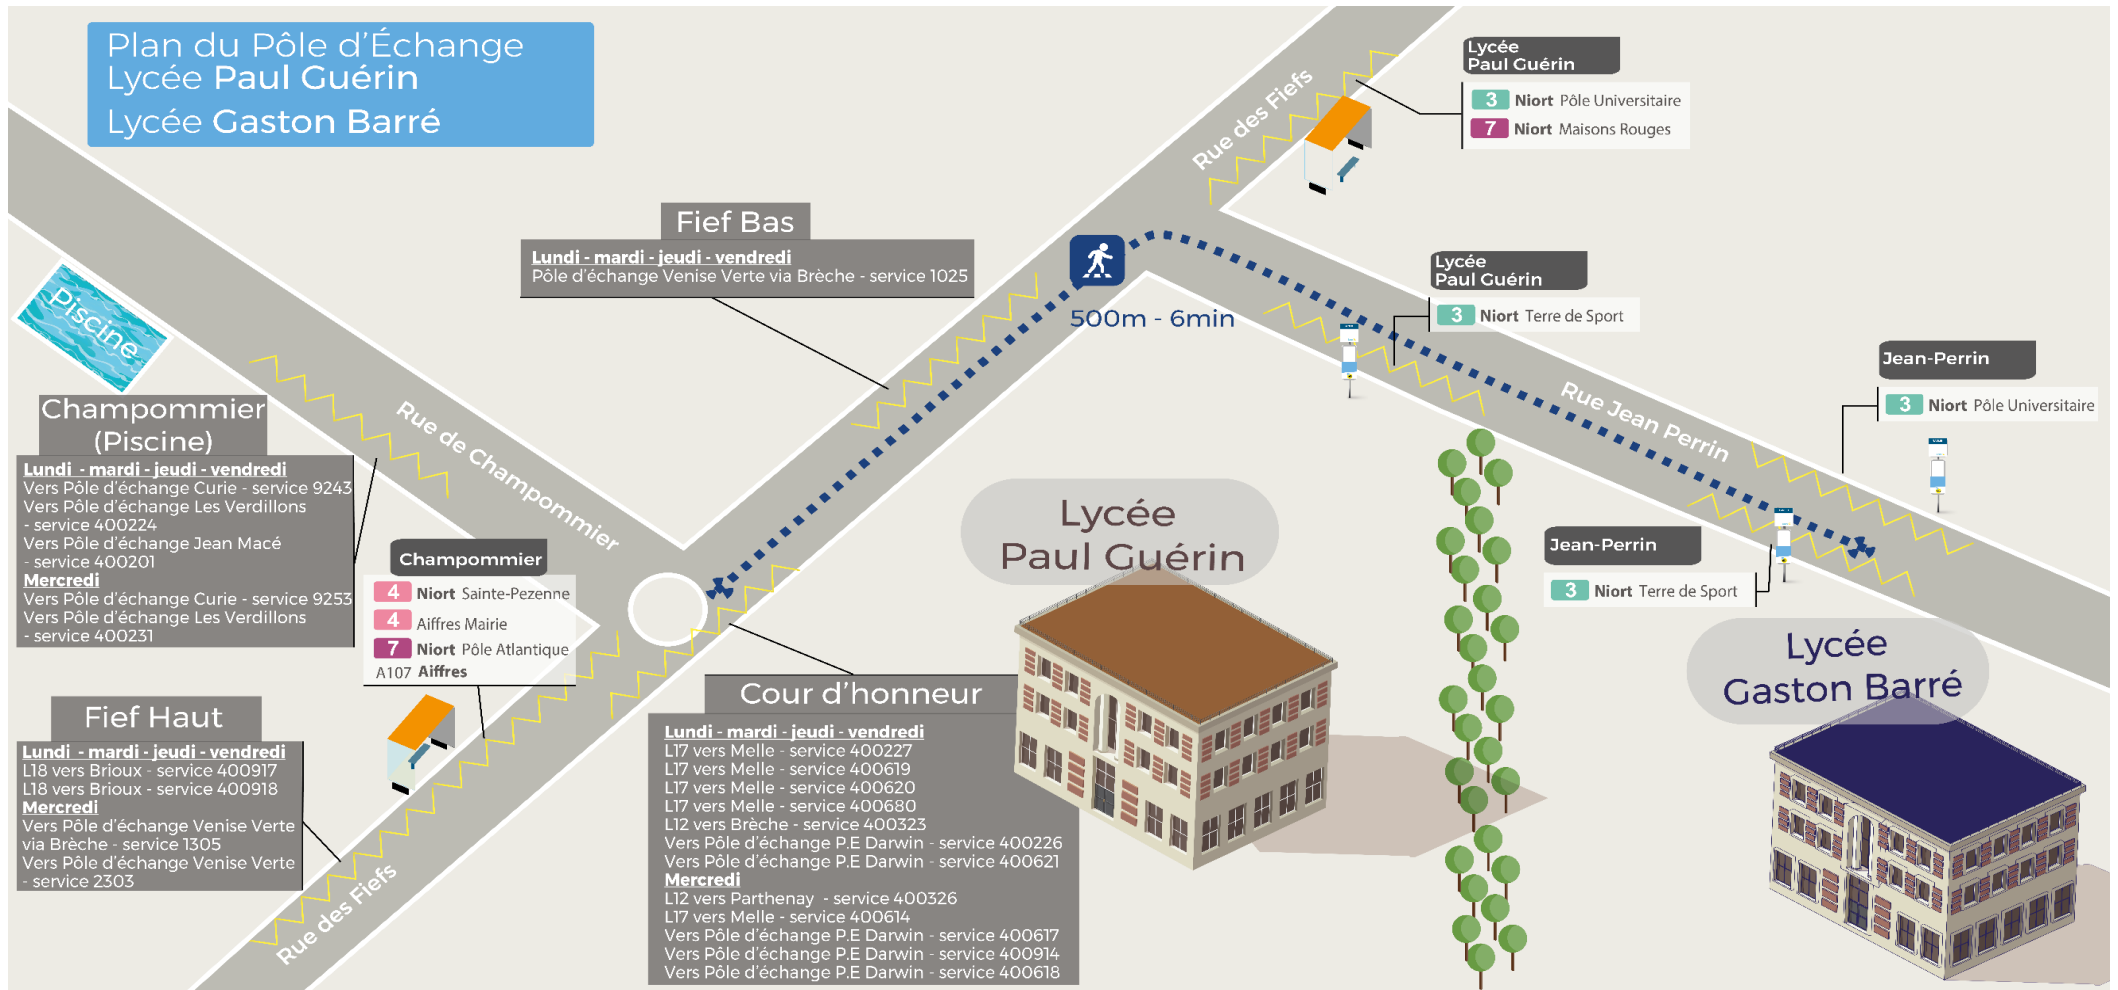

LE TRANSPORT DE L'AGGLO NIORTAISE EN ACCÈSlibre

SOMMAIRE

	Page
PLAN DU PÔLE D'ECHANGE	3
Commune AIFFRES	4
Commune AMURÉ	5
Commune ARÇAIS	6
Commune BESSINES	7
Commune BRÛLAIN	8
Commune CHAURAY	9-10
Commune COULON	11
Commune ECHIRÉ	12
Commune EPANNES	13
Commune FORS	14
Commune FRONTENAY-ROHAN-ROHAN	15
Commune GERMOND-ROUVRE	16
Commune GRANZAY-GRIPT	17
Commune JUSCORPS	18
Commune LA FOYE-MONJAULT	19
Commune LA ROCHENARD	20
Commune LE BOURDET	21
Commune LE VANNEAU-IRLEAU	22
Commune MAGNÉ	23
Commune MAUZÉ-SUR-LE-MIGNON	24
Commune NIORT	25
Commune PRAHECQ	26
Commune SAINT-GELAIS	27
Commune SAINT-GEORGES DE REX	28
Commune SAINT-HILAIRE-LA-PALUD	29
Commune SAINT-MARTIN-DE-BERNEGOUE	30
Commune SAINT-MAXIRE	31
Commune SAINT-RÉMY	32
Commune SAINT-ROMANS-DES-CHAMPS	33
Commune SAINT-SYMPHORIEN	34
Commune SANSAIS	35
Commune SCIECQ	36
Commune VAL DU MIGNON	37
Commune VALLANS	38
Commune VILLIERS-EN-PLAINE	39
Commune VOUILLÉ	40

Les communes ci-dessous sont desservies par le réseau SNCF

Commune BEAUVOIR-SUR-NIORT	ligne 8 TER
Commune FORS	ligne 8 TER
Commune MARIGNY	ligne 8 TER
Commune MAUZÉ-SUR-LE-MIGNON	ligne 5 TER
Commune PLAINE D'ARGENSON (GARE SNCF de PRISSÉ-LA-CHARRIÈRE) (Belleville, Boisserolles, Prissé-La-Charrière et Saint-Etienne-La-Cigogne)	ligne 8 TER
Commune PRIN-DEYRANÇON	ligne 5 TER

Plan du Pôle d'Échange
Lycée Paul Guérin
Lycée Gaston Barré

Fief Bas
Lundi - mardi - jeudi - vendredi
Pôle d'échange Venise Verte via Brèche - service 1025

Champommier (Piscine)
Lundi - mardi - jeudi - vendredi
Vers Pôle d'échange Curie - service 9243
Vers Pôle d'échange Les Verdillons - service 400224
Vers Pôle d'échange Jean Macé - service 400201
Mercredi
Vers Pôle d'échange Curie - service 9253
Vers Pôle d'échange Les Verdillons - service 400231