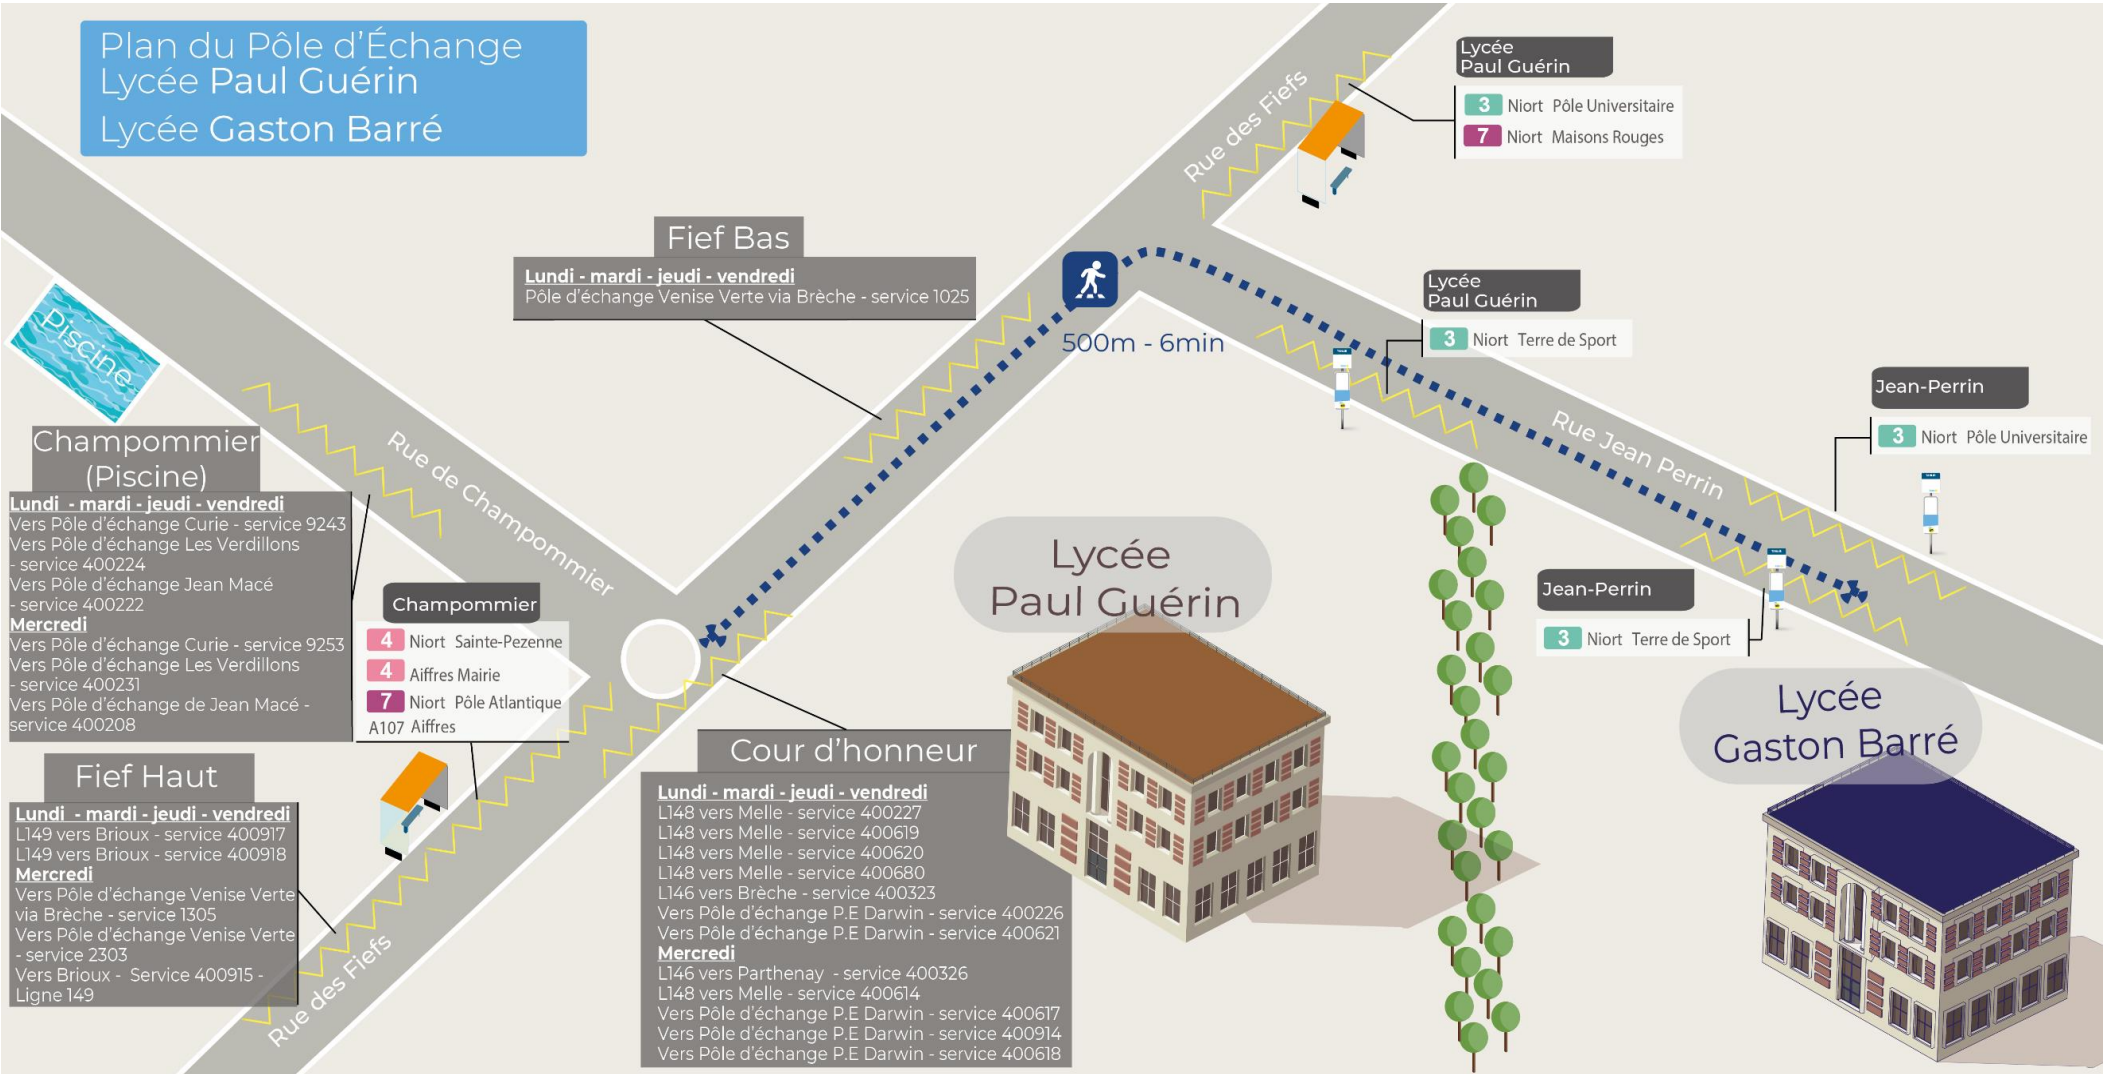

# SOMMAIRE

	Page
PLAN DU PÔLE D'ECHANGE	3
Commune AIFFRES	4
Commune AMURÉ	5
Commune ARÇAIS	6
Commune BESSINES	7
Commune BRÛLAIN	8
Commune CHAURAY	9-10
Commune COULON	11
Commune ECHIRÉ	12
Commune EPANNES	13
Commune FORS	14
Commune FRONTENAY-ROHAN-ROHAN	15
Commune GERMOND-ROUVRE	16
Commune GRANZAY-GRIPT	17
Commune JUSCORPS	18
Commune LA FOYE-MONJAULT	19
Commune LA ROCHENARD	20
Commune LE BOURDET	21
Commune LE VANNEAU-IRLEAU	22
Commune MAGNÉ	23
Commune MAUZÉ-SUR-LE-MIGNON	24
Commune NIORT	25
Commune PRAHECQ	26
Commune SAINT-GELAIS	27
Commune SAINT-GEORGES DE REX	28
Commune SAINT-HILAIRE-LA-PALUD	29
Commune SAINT-MARTIN-DE-BERNEGOUE	30
Commune SAINT-MAXIRE	31
Commune SAINT-RÉMY	32
Commune SAINT-ROMANS-DES-CHAMPS	33
Commune SAINT-SYMPHORIEN	34
Commune SANSAIS	35
Commune SCIECQ	36
Commune VAL DU MIGNON	37
Commune VALLANS	38
Commune VILLIERS-EN-PLAINE	39
Commune VOUILLÉ	40

## Les communes ci-dessous sont desservies par le réseau SNCF

Commune BEAUVOIR-SUR-NIORT	ligne 8 TER
Commune FORS	ligne 8 TER
Commune MARIGNY	ligne 8 TER
Commune MAUZÉ-SUR-LE-MIGNON	ligne 5 TER
Commune PLAINE D'ARGENSON (GARE SNCF de PRISSÉ-LA-CHARRIÈRE) (Belleville, Boisserolles, Prissé-La-Charrière et Saint-Etienne-La-Cigogne)	ligne 8 TER
Commune PRIN-DEYRANÇON	ligne 5 TER

Plan du Pôle d'Échange  
Lycée Paul Guérin  
Lycée Gaston Barré

**Lycée GASTON BARRE - Niort - AIFFRES**

AIFFRES		ALLER		
		ALLER Du lundi au vendredi	ALLER Du lundi au vendredi	
Commune	Point d'arrêt	Ligne A107	Ligne 9924	
AIFFRES	BAGUILLON	7:06	-	
	AIFFRES MAIRIE	7:16	-	
	AIFFRES MAIRIE	Changement Ligne 4	-	-
		7:20	-	-
	CASSIN	7:21	-	
	PIERRIERE	-	7:22	
	PLANTES	7:23	-	
	JAMINE	7:24	-	
	LEVANT	7:25	-	
	MOULIN	7:27	-	
	SALLE OMNISPORT	7:28	-	
	FIEF ST MAURICE	7:29	-	
	LA MOIE	7:31	-	
	SAINT-LAMBIN	7:32	-	
	PISSARDANT	7:32	-	
FIEF CHEVALIER	7:34	7:22		
MAISON NEUVE	7:34	-		
NIORT	SOURCES	7:36	-	
	BAUDELAIRE	7:38	-	
	CHERAU	7:39	-	
	CITE	7:39	-	
	LYCEE PAUL GUERIN (Cour)	7:41	7:25	