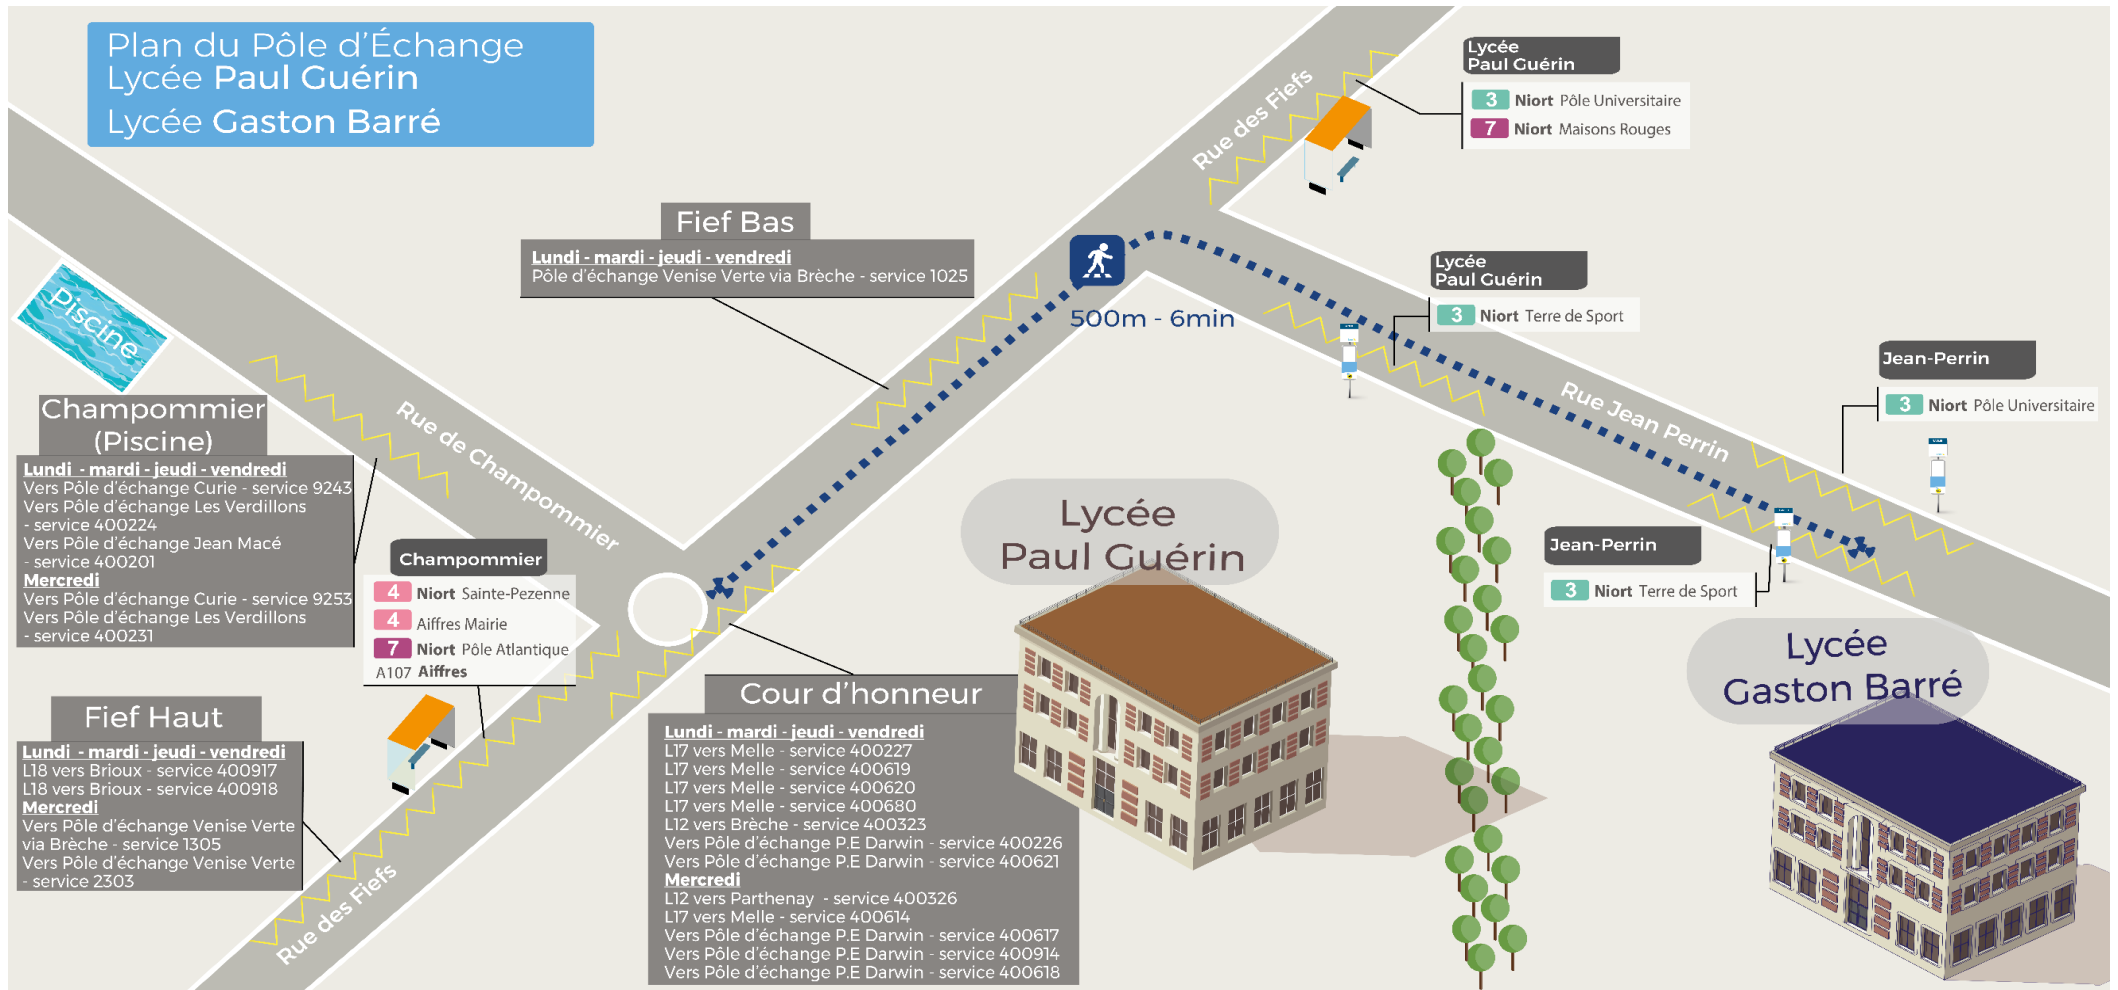

LE TRANSPORT DE L'AGGLO NIORTAISE EN ACCÈSlibre

SOMMAIRE

	Page
PLAN DU PÔLE D'ECHANGE	3
Commune AIFFRES	4
Commune AMURÉ	5
Commune ARÇAIS	6
Commune BESSINES	7
Commune BRÛLAIN	8
Commune CHAURAY	9-10
Commune COULON	11
Commune ECHIRÉ	12
Commune EPANNES	13
Commune FORS	14
Commune FRONTENAY-ROHAN-ROHAN	15
Commune GERMOND-ROUVRE	16
Commune GRANZAY-GRIPT	17
Commune JUSCORPS	18
Commune LA FOYE-MONJAULT	19
Commune LA ROCHENARD	20
Commune LE BOURDET	21
Commune LE VANNEAU-IRLEAU	22
Commune MAGNÉ	23
Commune MAUZÉ-SUR-LE-MIGNON	24
Commune NIORT	25
Commune PRAHECQ	26
Commune SAINT-GELAIS	27
Commune SAINT-GEORGES DE REX	28
Commune SAINT-HILAIRE-LA-PALUD	29
Commune SAINT-MARTIN-DE-BERNEGOUE	30
Commune SAINT-MAXIRE	31
Commune SAINT-RÉMY	32
Commune SAINT-ROMANS-DES-CHAMPS	33
Commune SAINT-SYMPHORIEN	34
Commune SANSAIS	35
Commune SCIECQ	36
Commune VAL DU MIGNON	37
Commune VALLANS	38
Commune VILLIERS-EN-PLAINE	39
Commune VOUILLÉ	40

Les communes ci-dessous sont desservies par le réseau SNCF

Commune BEAUVOIR-SUR-NIORT	ligne 8 TER
Commune FORS	ligne 8 TER
Commune MARIGNY	ligne 8 TER
Commune MAUZÉ-SUR-LE-MIGNON	ligne 5 TER
Commune PLAINE D'ARGENSON (GARE SNCF de PRISSÉ-LA-CHARRIÈRE) (Belleville, Boisserolles, Prissé-La-Charrière et Saint-Etienne-La-Cigogne)	ligne 8 TER
Commune PRIN-DEYRANÇON	ligne 5 TER

Plan du Pôle d'Échange
Lycée Paul Guérin
Lycée Gaston Barré

Lycée GASTON BARRE - Niort - AIFFRES

AIFFRES		ALLER		
		ALLER Du lundi au vendredi	ALLER Du lundi au vendredi	
Commune	Point d'arrêt	Ligne A107	Ligne 9924	
AIFFRES	BAGUILLON	7:06	-	
	AIFFRES MAIRIE	7:16	-	
	AIFFRES MAIRIE	Changement Ligne 4	-	-
		7:20	-	-
	CASSIN	7:21	-	
	PIERRIERE	-	7:22	
	PLANTES	7:23	-	
	JAMINE	7:24	-	
	LEVANT	7:25	-	
	MOULIN	7:27	-	
	SALLE OMNISPORT	7:28	-	
	FIEF ST MAURICE	7:29	-	
	LA MOIE	7:31	-	
	SAINT-LAMBIN	7:32	-	
	PISSARDANT	7:32	-	
FIEF CHEVALIER	7:34	7:22		
MAISON NEUVE	7:34	-		
NIORT	SOURCES	7:36	-	
	BAUDELAIRE	7:38	-	
	CHERAU	7:39	-	
	CITE	7:39	-	
	LYCEE PAUL GUERIN (Cour)	7:41	7:25	