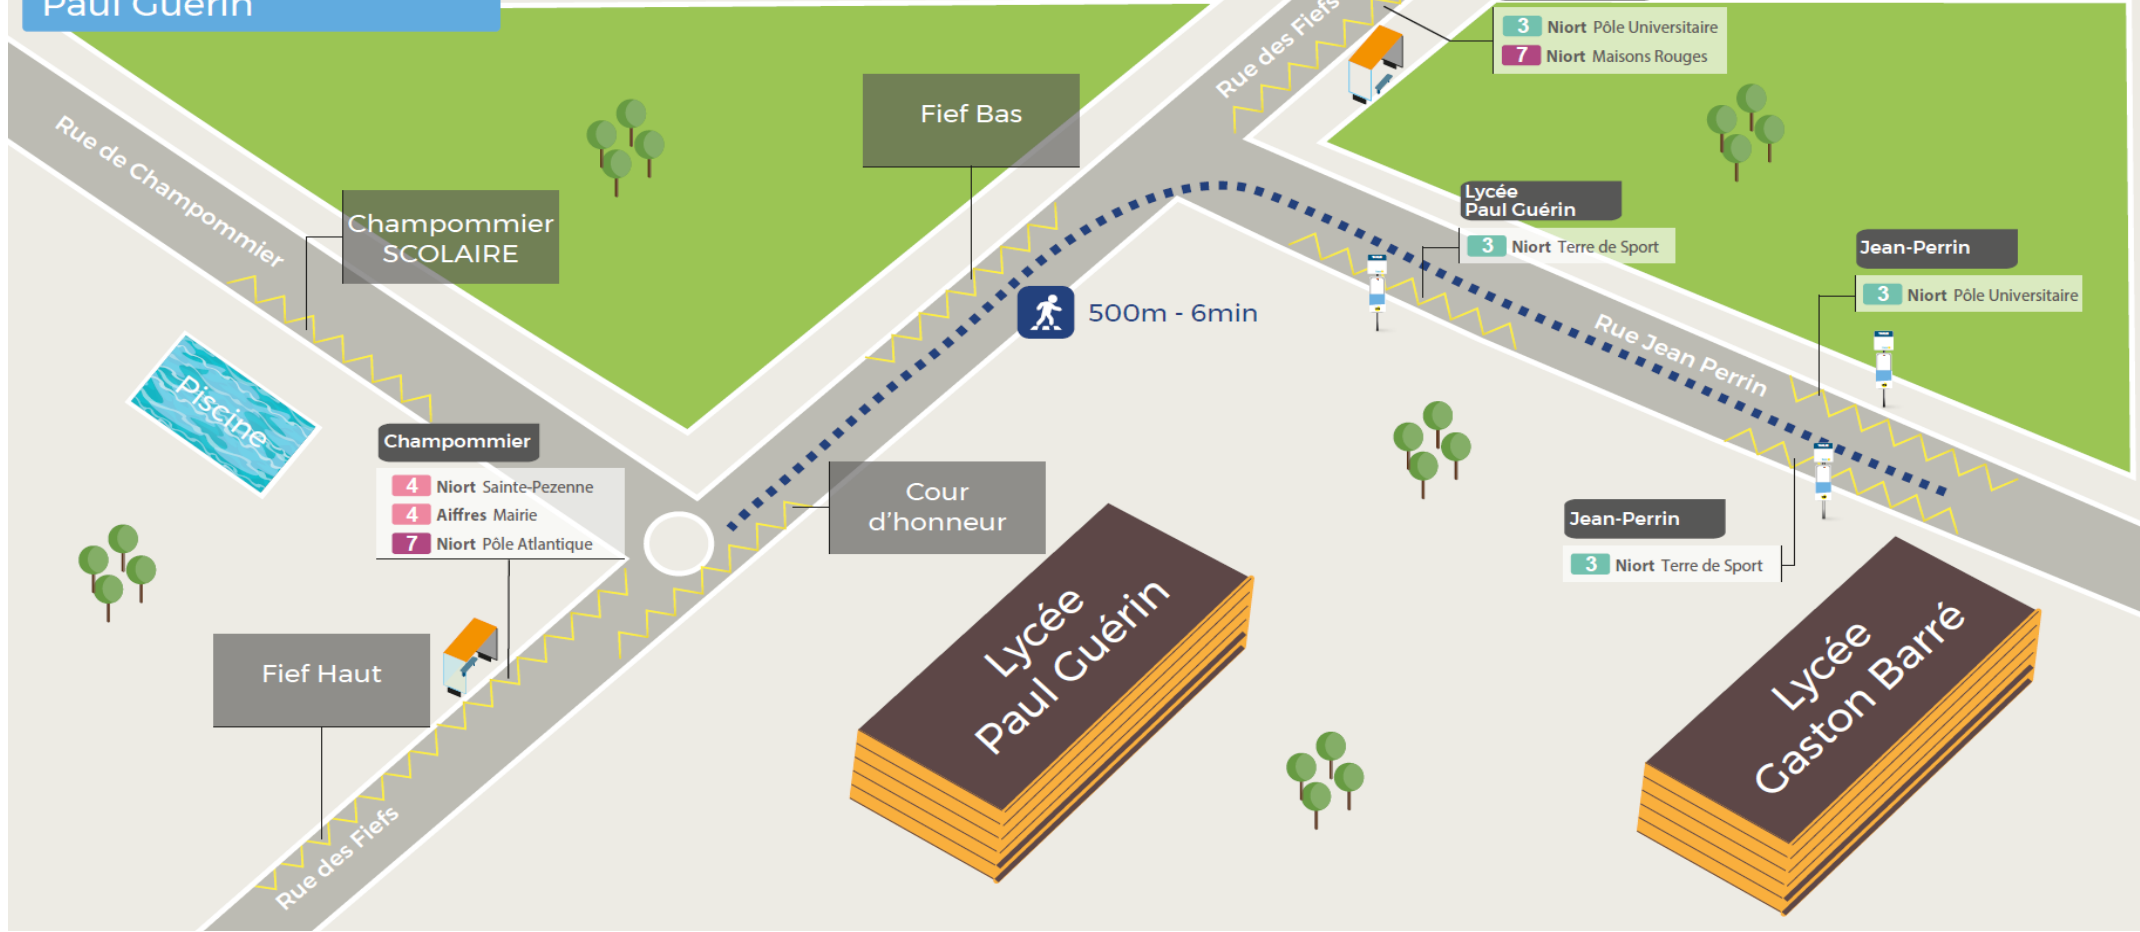

# SOMMAIRE

	Page
PLAN DU PÔLE D'ECHANGE	3
Commune AIFFRES	4
Commune AMURÉ	5
Commune ARÇAIS	6
Commune BESSINES	7
Commune BRÛLAIN	8
Commune CHAURAY	9
Commune COULON	10
Commune ECHIRÉ	11
Commune EPANNES	12
Commune FRONTENAY-ROHAN-ROHAN	13
Commune GERMOND-ROUVRE	14
Commune GRANZAY-GRIPT	15
Commune JUSCORPS	16
Commune LA FOYE-MONJAULT	17
Commune LA ROCHENARD	18
Commune LE BOURDET	19
Commune LE VANNEAU-IRLEAU	20
Commune MAGNÉ	21
Commune MAUZÉ-SUR-LE-MIGNON	22
Commune PRAHECQ	23
Commune SAINT-GELAIS	24
Commune SAINT-GEORGES DE REX	25
Commune SAINT-HILAIRE-LA-PALUD	26
Commune SAINT-MARTIN-DE-BERNEGOUE	27
Commune SAINT-MAXIRE	28
Commune SAINT-RÉMY	29
Commune SAINT-ROMANS-DES-CHAMPS	30
Commune SAINT-SYMPHORIEN	31
Commune SANSAIS	32
Commune SCIECQ	33
Commune THORIGNY-SUR-LE-MIGNON	34
Commune USSEAU	35
Commune VALLANS	36
Commune VILLIERS-EN-PLAINE	37
Commune VOUILLÉ	38

## Les communes ci-dessous sont desservies par le réseau SNCF

Commune BEAUVOIR-SUR-NIORT	ligne 8 TER
Commune FORS	ligne 8 TER
Commune MARIGNY	ligne 8 TER
Commune MAUZÉ-SUR-LE-MIGNON	ligne 5 TER
Commune PLAINE D'ARGENSON (GARE SNCF de PRISSÉ-LA-CHARRIÈRE) (Belleville, Boisserolles, Prissé-La-Charrière et Saint-Etienne-La-Cigogne)	ligne 8 TER
Commune PRIN-DEYRANÇON	ligne 5 TER

# Plan du Pôle d'Échange Paul Guérin