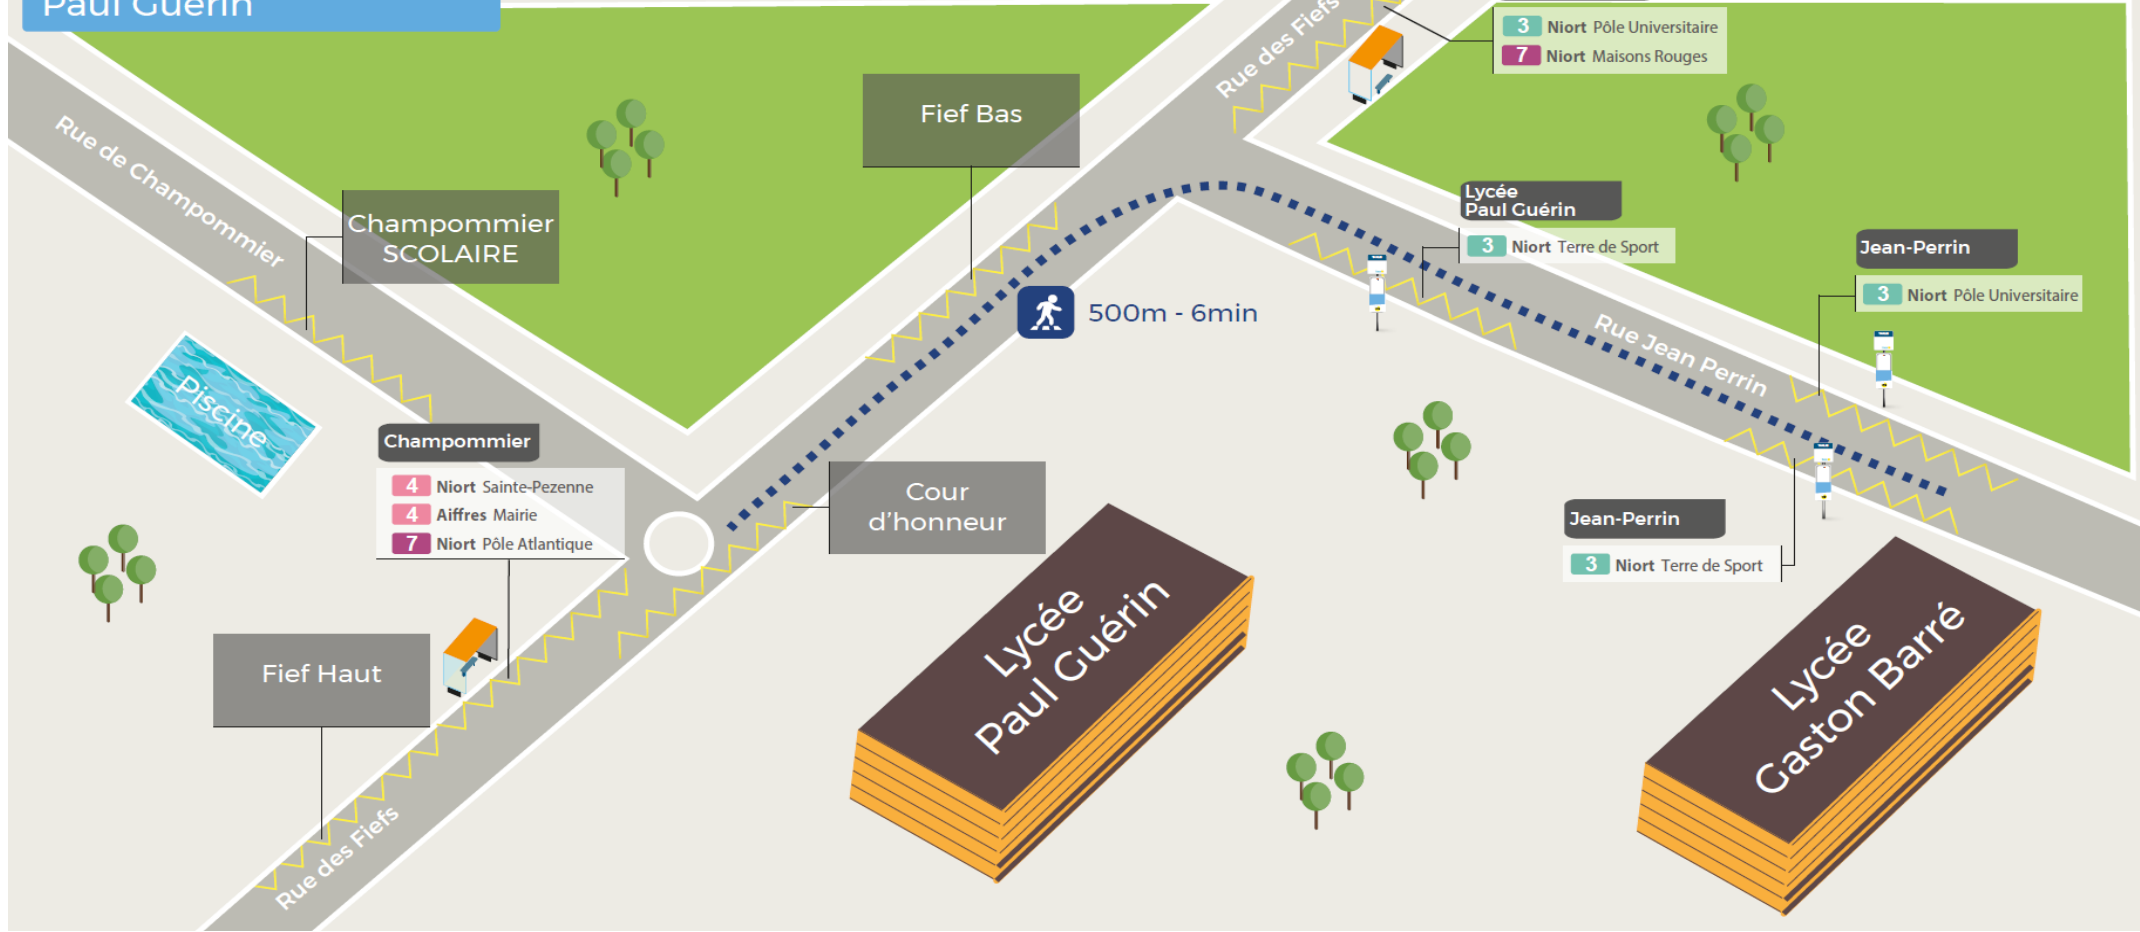

## Les communes ci-dessous sont desservies par le réseau SNCF

Commune BEAUVOIR-SUR-NIORT	ligne 8 TER
Commune FORS	ligne 8 TER
Commune MARIGNY	ligne 8 TER
Commune MAUZÉ-SUR-LE-MIGNON	ligne 5 TER
Commune PLAINE D'ARGENSON (GARE SNCF de PRISSÉ-LA-CHARRIÈRE) (Belleville, Boisserolles, Prissé-La-Charrière et Saint-Etienne-La-Cigogne)	ligne 8 TER
Commune PRIN-DEYRANÇON	ligne 5 TER

# Plan du Pôle d'Échange Paul Guérin

Lycée GASTON BARRE - Niort - AIFFRES

AIIFFRES		ALLER
		ALLER Du lundi au vendredi
Commune	Point d'arrêt	Ligne A107
<b>FORS</b>	<b>LES SANGUINIÈRES</b>	<b>7:07</b>
<b>AIIFFRES</b>	<b>BAGUILLON</b>	<b>7:10</b>
	<b>AIIFFRES MAIRIE</b>	<b>7:20</b>
	<b>CASSIN</b>	<b>7:26</b>
	<b>PIERRIÈRE</b>	<b>7:27</b>
	<b>ALOUETTE</b>	<b>7:28</b>
	<b>POINTE DU MOULIN</b>	<b>7:29</b>
	<b>LA MOIE</b>	<b>7:30</b>
	<b>FIEF CHEVALIER</b>	<b>7:32</b>
<b>NIORT</b>	<b>MAISON NEUVE</b>	<b>7:34</b>
	<b>SOURCES</b>	<b>7:36</b>
	<b>BAUDELAIRE</b>	<b>7:37</b>
	<b>CHÉRAU</b>	<b>7:38</b>
	<b>CITE</b>	<b>7:39</b>
	<b>LYCEE PAUL GUERIN</b>	<b>7:40</b>
	<b>BRECHE (quai B)</b>	<b>7:50</b>
	<b>BELLUNE</b>	<b>7:54</b>
	<b>HERBILLAUX</b>	<b>8:05</b>