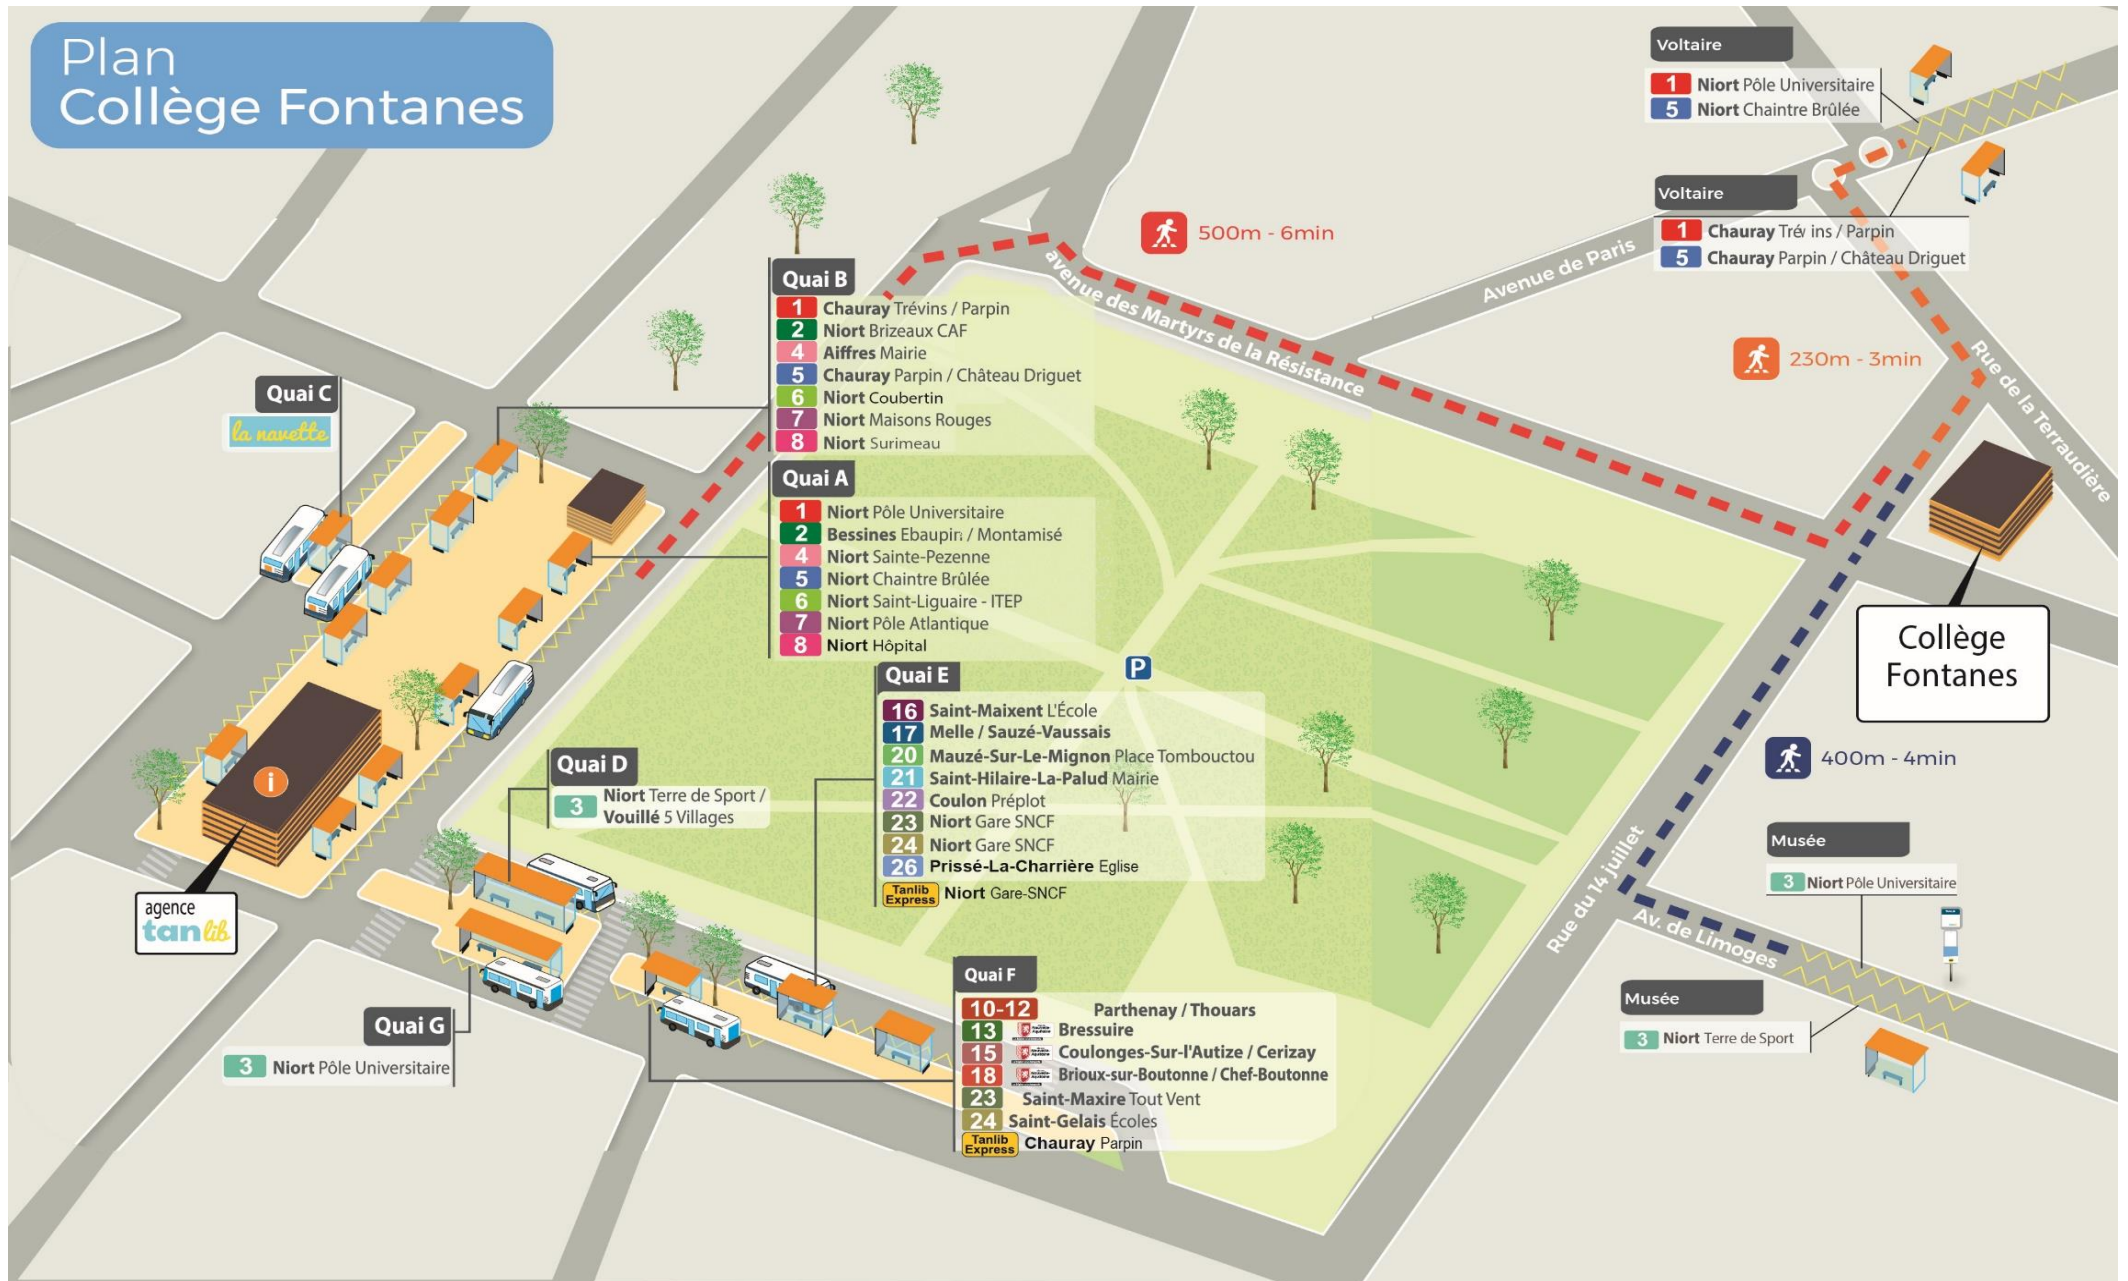

SOMMAIRE

	Page
Plan du Pôle d'échange	3
Commune AIFFRES	4
Commune AMURÉ	5
Commune ARÇAIS	6
Commune BESSINES	7
Commune BRÛLAIN	8
Commune COULON	9
Commune ECHIRÉ	10
Commune EPANNES	11
Commune FRONTENAY-ROHAN-ROHAN	12
Commune GERMOND-ROUVRE	13
Commune GRANZAY-GRIPT	14
Commune JUSCORPS	15
Commune LA FOYE-MONJAULT	16
Commune LA ROCHENARD	17
Commune LE BOURDET	18
Commune LE VANNEAU-IRLEAU	19
Commune MAGNE	20
Commune MAUZE-SUR-LE-MIGNON	21
Commune NIORT	22
Commune PRAHECQ	23
Commune SAINT-GELAIS	24
Commune SAINT-GEORGES DE REX	25
Commune SAINT-HILAIRE-LA-PALUD	26
Commune SAINT-MARTIN-DE-BERNEGOUE	27
Commune SAINT-MAXIRE	28
Commune SAINT-REMY	29
Commune SAINT-ROMANS-DES-CHAMPS	30
Commune SAINT-SYMPHORIEN	31
Commune SANSAIS	32
Commune SCIECQ	33
Commune VAL DU MIGNON	34
Commune VALLANS	35
Commune VILLIERS-EN-PLAINE	36
Commune VOUILLE	37

Plan Collège Fontanes