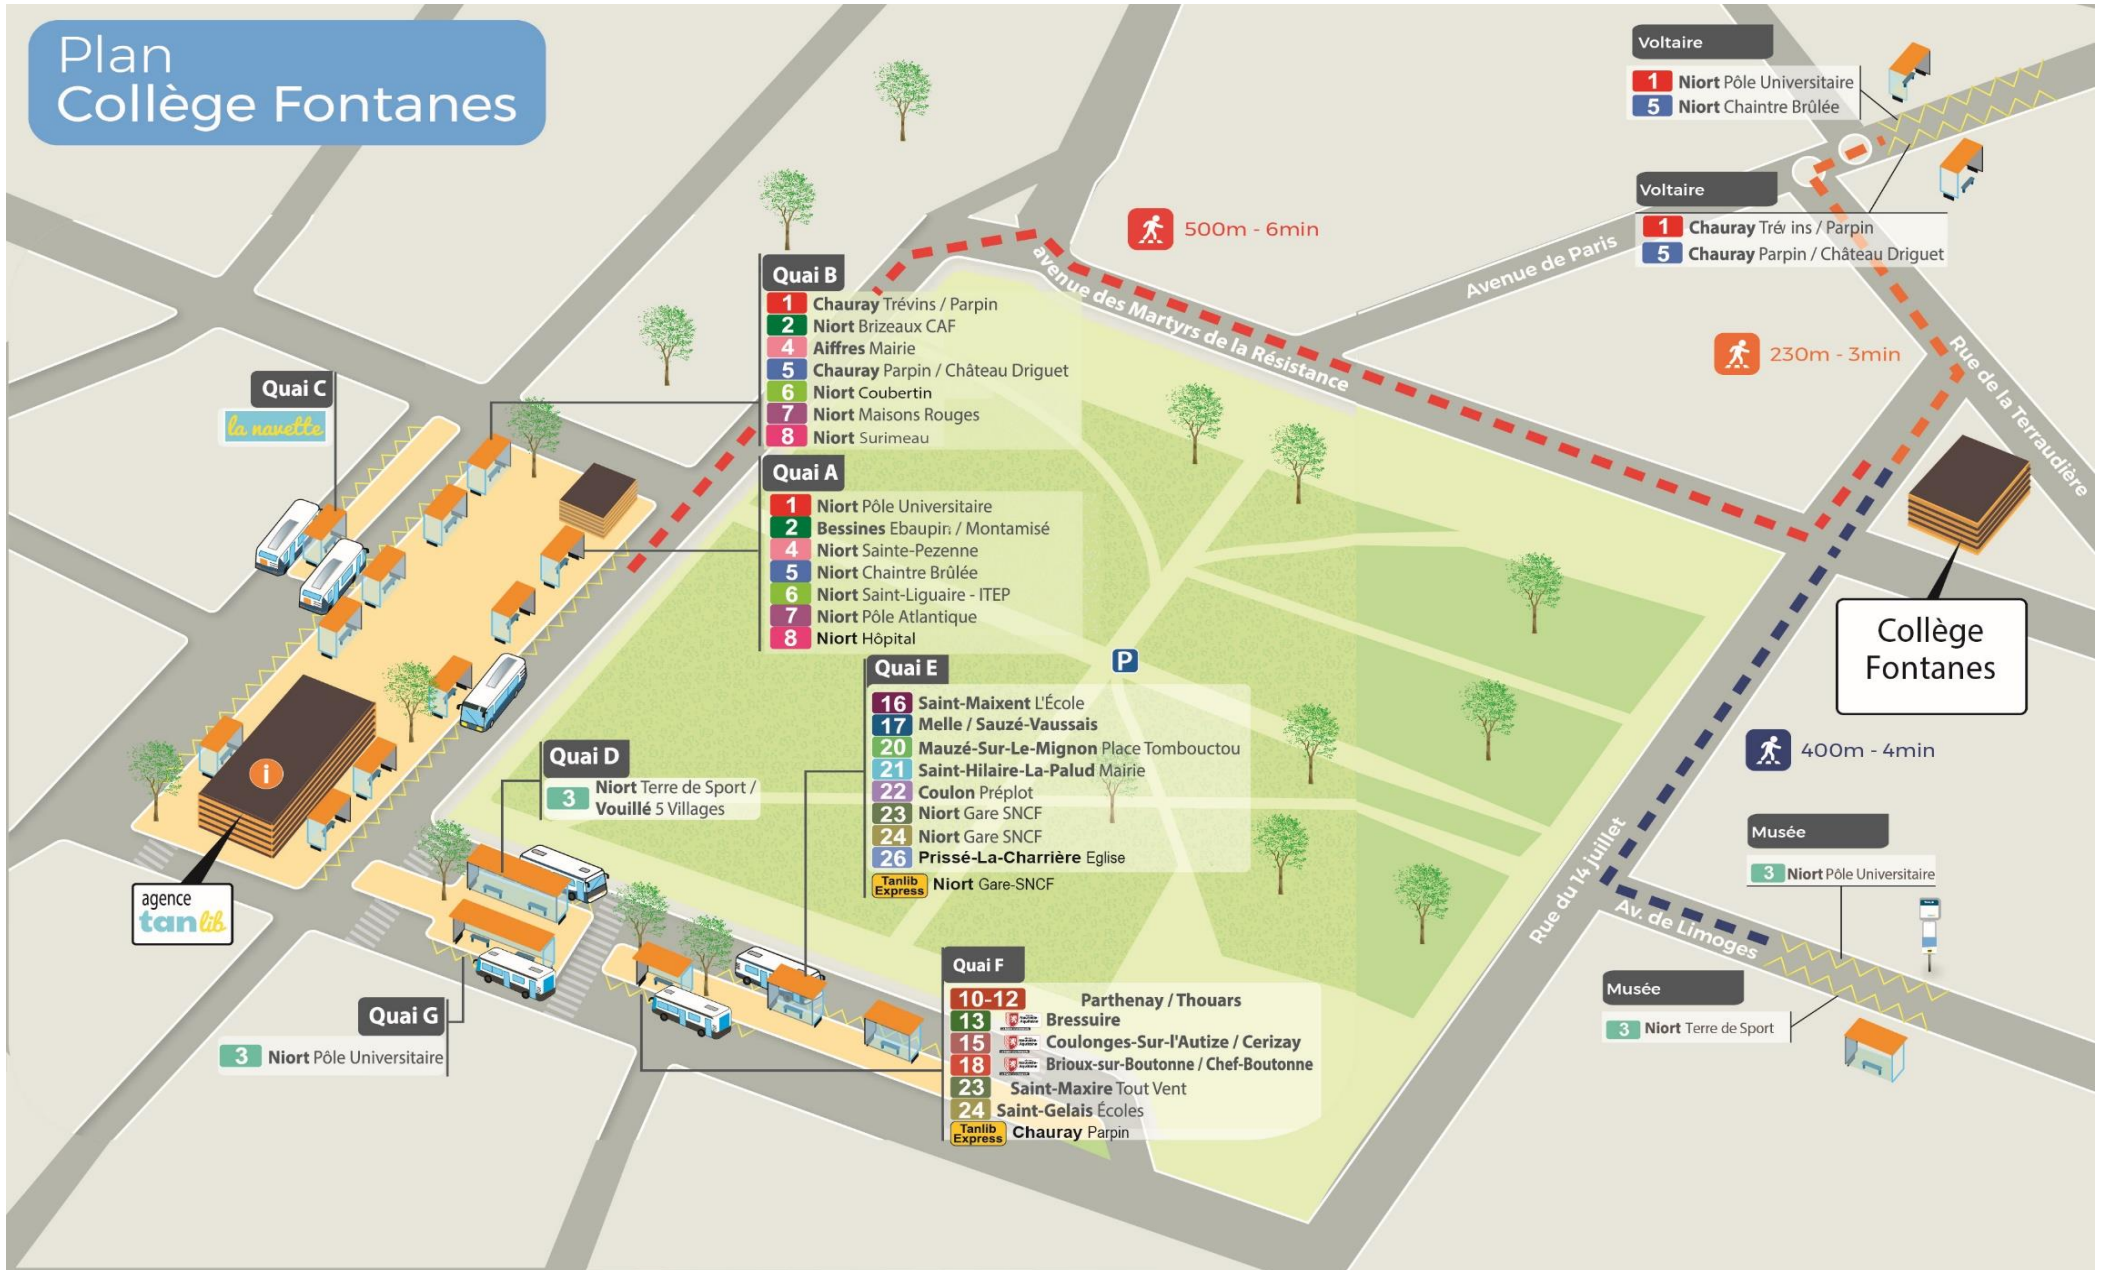

Plan Collège Fontanes

Collège FONTANES - Niort - AIFFRES

AIFFRES	ALLER			
		ALLER	Du lundi au vendredi	
Commune	Point d'arrêt	Ligne	A107	
AIFFRES	BAGUILLON		7:06	
	AIFFRES MAIRIE		7:16	
	AIFFRES MAIRIE	Changement	Ligne 4	
				7:20
	CASSIN			7:21
	PLANTES			7:23
	JAMINE			7:24
	LEVANT			7:25
	MOULIN			7:27
	SALLE OMNISPORT			7:28
	FIEF ST MAURICE			7:29
	MOIE			7:31
	SAINT-LAMBIN			7:32
	PISSARDANT			7:32
FIEF CHEVALIER			7:34	
MAISON NEUVE			7:34	
NIORT	BRECHE		7:55	