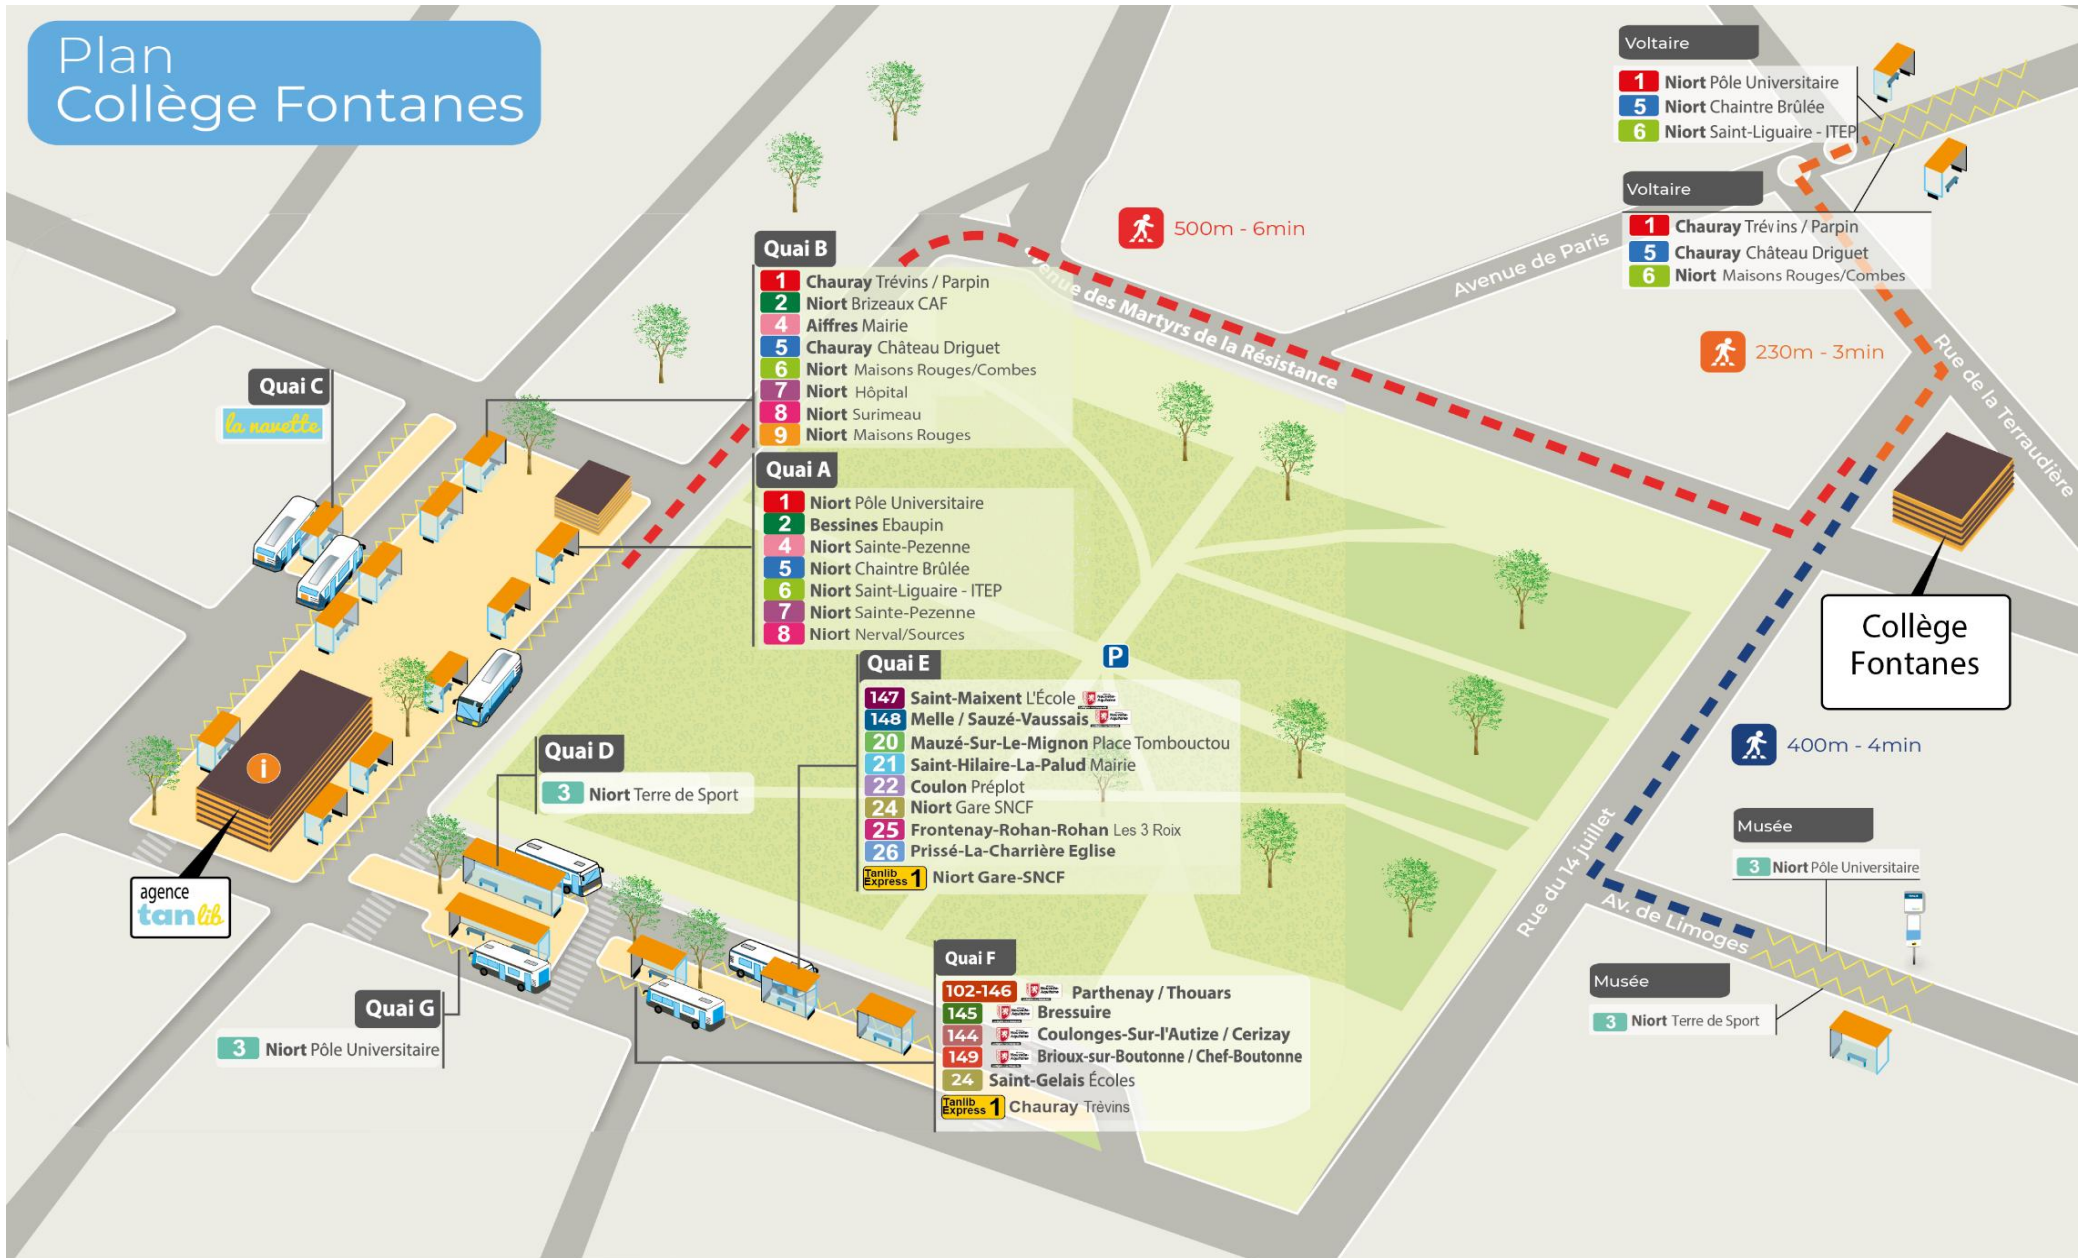

SOMMAIRE

	Page
Plan du Pôle d'échange	3
Commune AIFFRES	4
Commune AMURÉ	5
Commune ARÇAIS	6
Commune BESSINES	7
Commune BRÛLAIN	8
Commune COULON	9
Commune ECHIRÉ	10
Commune EPANNES	11
Commune FRONTENAY-ROHAN-ROHAN	12
Commune GERMOND-ROUVRE	13
Commune GRANZAY-GRIPT	14
Commune JUSCORPS	15
Commune LA FOYE-MONJAULT	16
Commune LA ROCHENARD	17
Commune LE BOURDET	18
Commune LE VANNEAU-IRLEAU	19
Commune MAGNE	20
Commune MAUZE-SUR-LE-MIGNON	21
Commune NIORT	22
Commune PRAHECQ	23
Commune SAINT-GELAIS	24
Commune SAINT-GEORGES DE REX	25
Commune SAINT-HILAIRE-LA-PALUD	26
Commune SAINT-MARTIN-DE-BERNEGOUE	27
Commune SAINT-MAXIRE	28
Commune SAINT-REMY	29
Commune SAINT-ROMANS-DES-CHAMPS	30
Commune SAINT-SYMPHORIEN	31
Commune SANSAIS	32
Commune SCIECQ	33
Commune VAL DU MIGNON	34
Commune VALLANS	35
Commune VILLIERS-EN-PLAINE	36
Commune VOUILLE	37

Les communes ci-dessous sont desservies par le réseau SNCF

Commune BEAUVOIR-SUR-NIORT	ligne 17 TER
Commune FORS	ligne 17 TER
Commune MARIGNY	ligne 17 TER
Commune MAUZÉ-SUR-LE-MIGNON	ligne 14 TER
Commune PLAINE D'ARGENSON (GARE SNCF de PRISSÉ-LA-CHARRIÈRE) (Belleville, Boisserolles, Prissé-La-Charrière et Saint-Etienne-La-Cigogne)	ligne 17 TER
Commune PRIN-DEYRANÇON	ligne 14 TER

Retrouvez les horaires des lignes TER NOUVELLE AQUITAINE sur le site ter.sncf.com

Plan Collège Fontanes