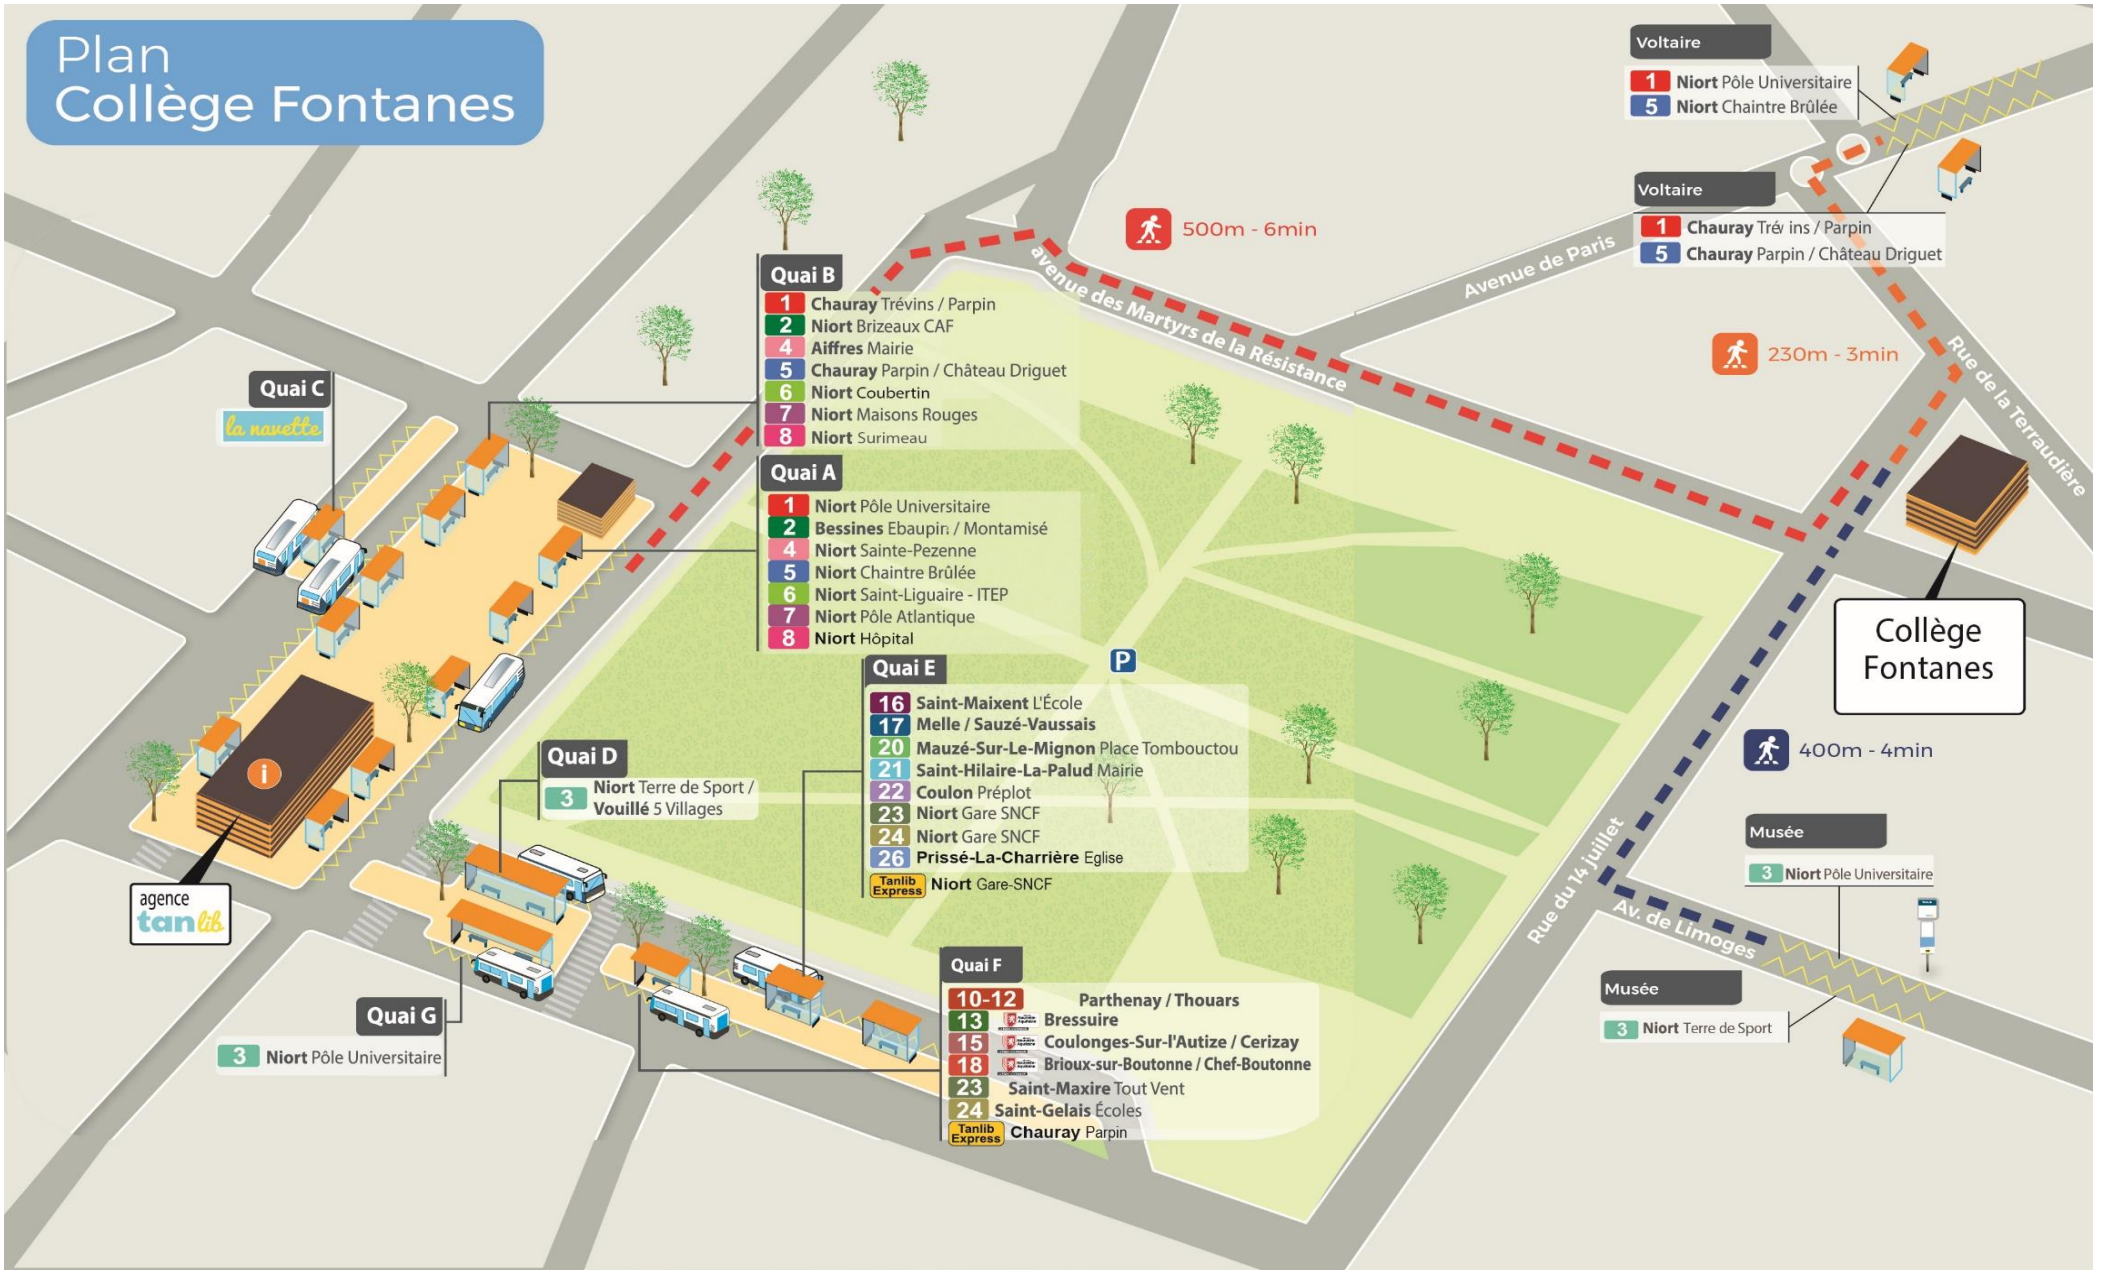

Plan Collège Fontanes

Collège FONTANES - Niort - AIFFRES

AIFFRES		ALLER		
		ALLER Du lundi au vendredi		
Commune	Point d'arrêt	Ligne	A107	
AIFFRES	BAGUILLON		7:06	
	AIFFRES MAIRIE		7:16	
	AIFFRES MAIRIE	Changement Ligne 4		
				7:20
	CASSIN		7:21	
	PLANTES		7:23	
	JAMINE		7:24	
	LEVANT		7:25	
	MOULIN		7:27	
	SALLE OMNISPORT		7:28	
	FIEF ST MAURICE		7:29	
	MOIE		7:31	
	SAINT-LAMBIN		7:32	
	PISSARDANT		7:32	
FIEF CHEVALIER		7:34		
MAISON NEUVE		7:34		
NIORT	BRECHE		7:55	