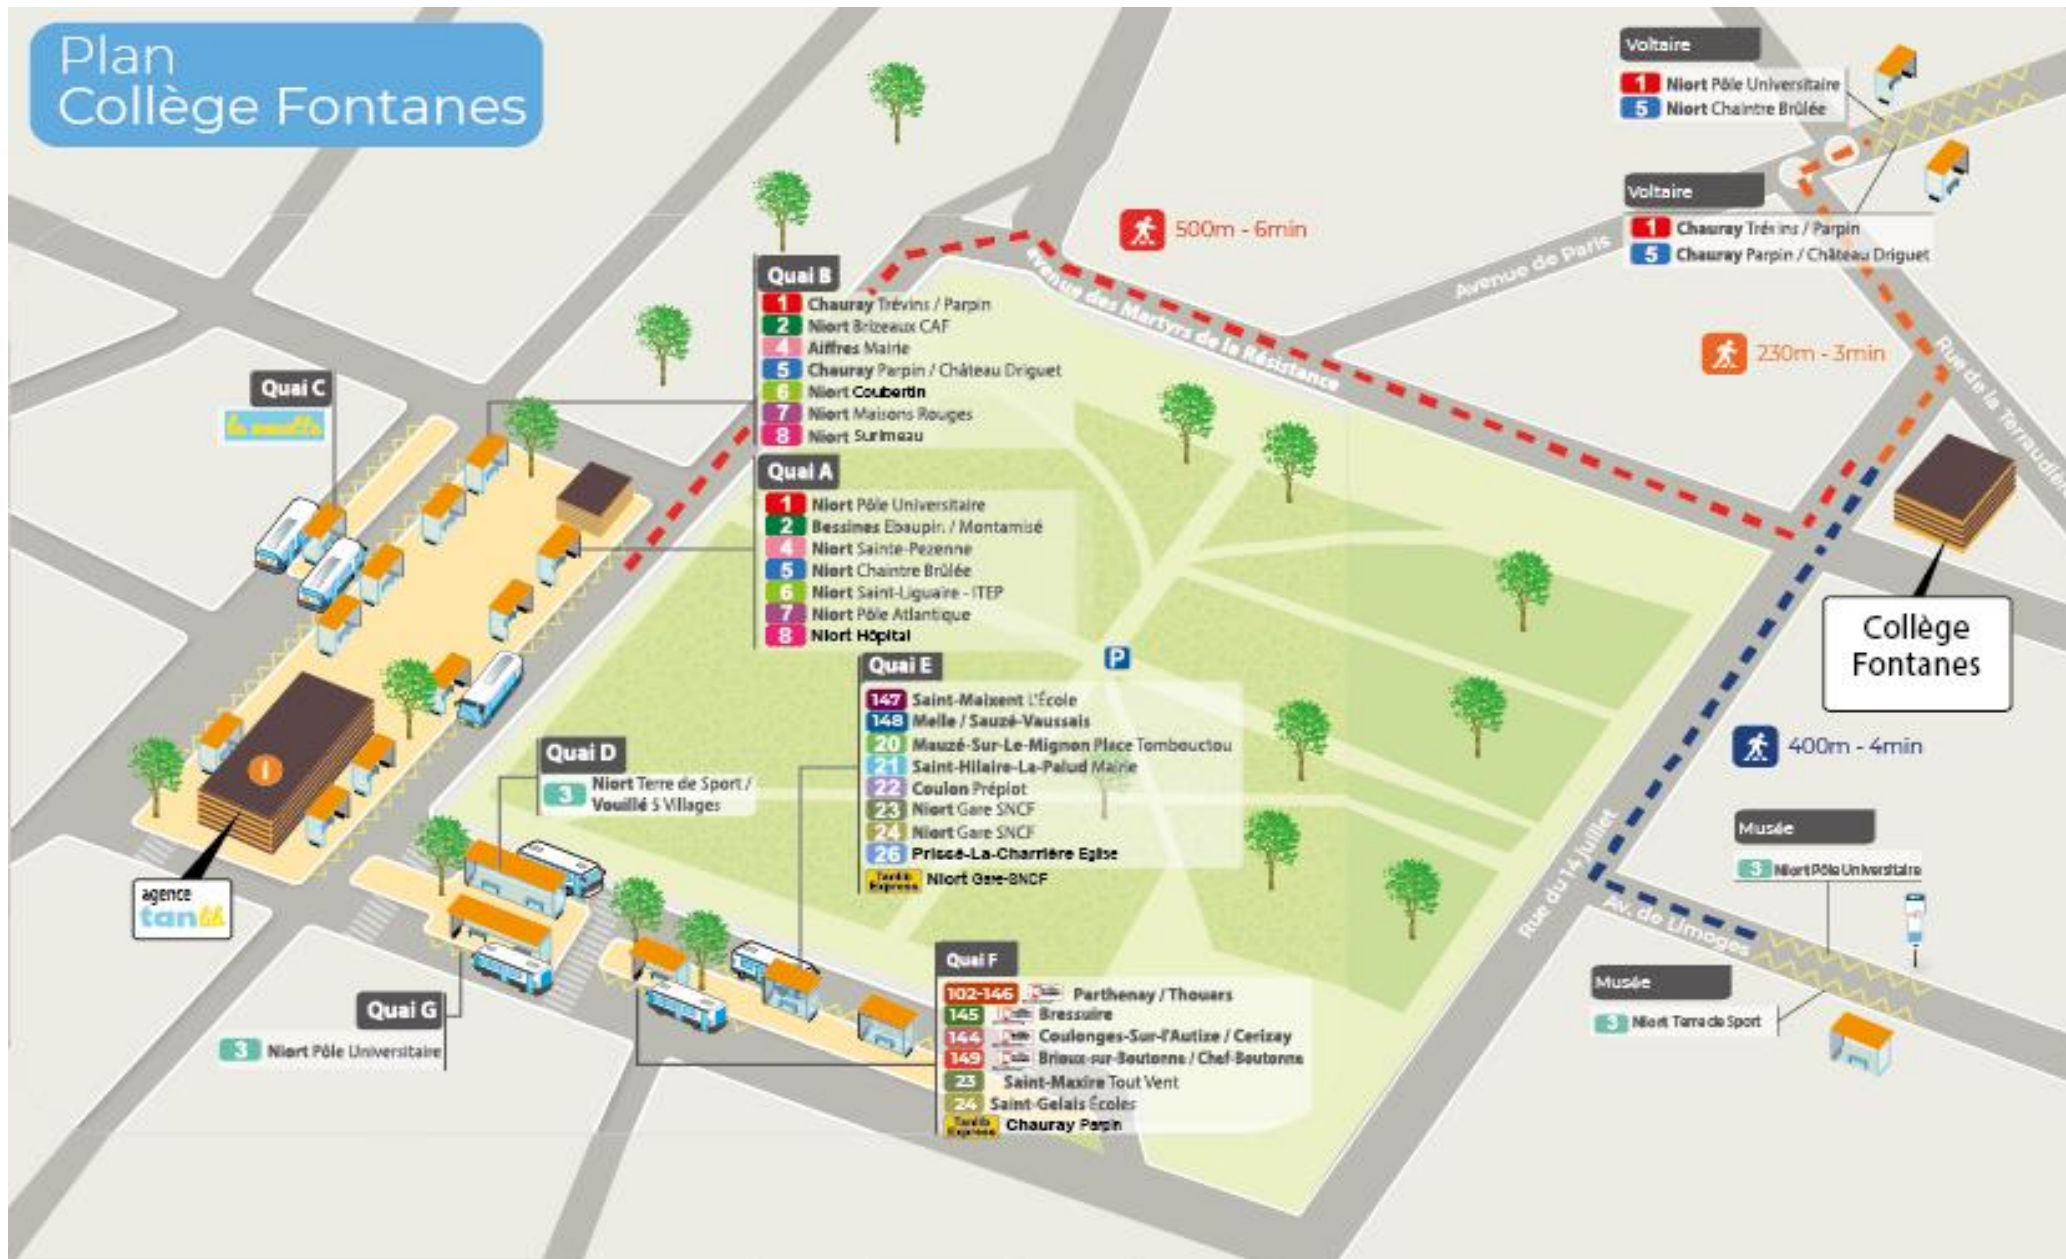

SOMMAIRE

	Page
Plan du Pôle d'échange	3
Commune AIFFRES	4
Commune AMURÉ	5
Commune ARÇAIS	6
Commune BESSINES	7
Commune BRÛLAIN	8
Commune COULON	9
Commune ECHIRÉ	10
Commune EPANNES	11
Commune FRONTENAY-ROHAN-ROHAN	12
Commune GERMOND-ROUVRE	13
Commune GRANZAY-GRIPT	14
Commune JUSCORPS	15
Commune LA FOYE-MONJAUULT	16
Commune LA ROCHENARD	17
Commune LE BOURDET	18
Commune LE VANNEAU-IRLEAU	19
Commune MAGNE	20
Commune MAUZE-SUR-LE-MIGNON	21
Commune NIORT	22
Commune PRAHECQ	23
Commune SAINT-GELAIS	24
Commune SAINT-GEORGES DE REX	25
Commune SAINT-HILAIRE-LA-PALUD	26
Commune SAINT-MARTIN-DE-BERNEGOUE	27
Commune SAINT-MAXIRE	28
Commune SAINT-REMY	29
Commune SAINT-ROMANS-DES-CHAMPS	30
Commune SAINT-SYMPHORIEN	31
Commune SANSAIS	32
Commune SCIECQ	33
Commune VAL DU MIGNON	34
Commune VALLANS	35
Commune VILLIERS-EN-PLAINE	36
Commune VOUILLE	37

Plan Collège Fontanes