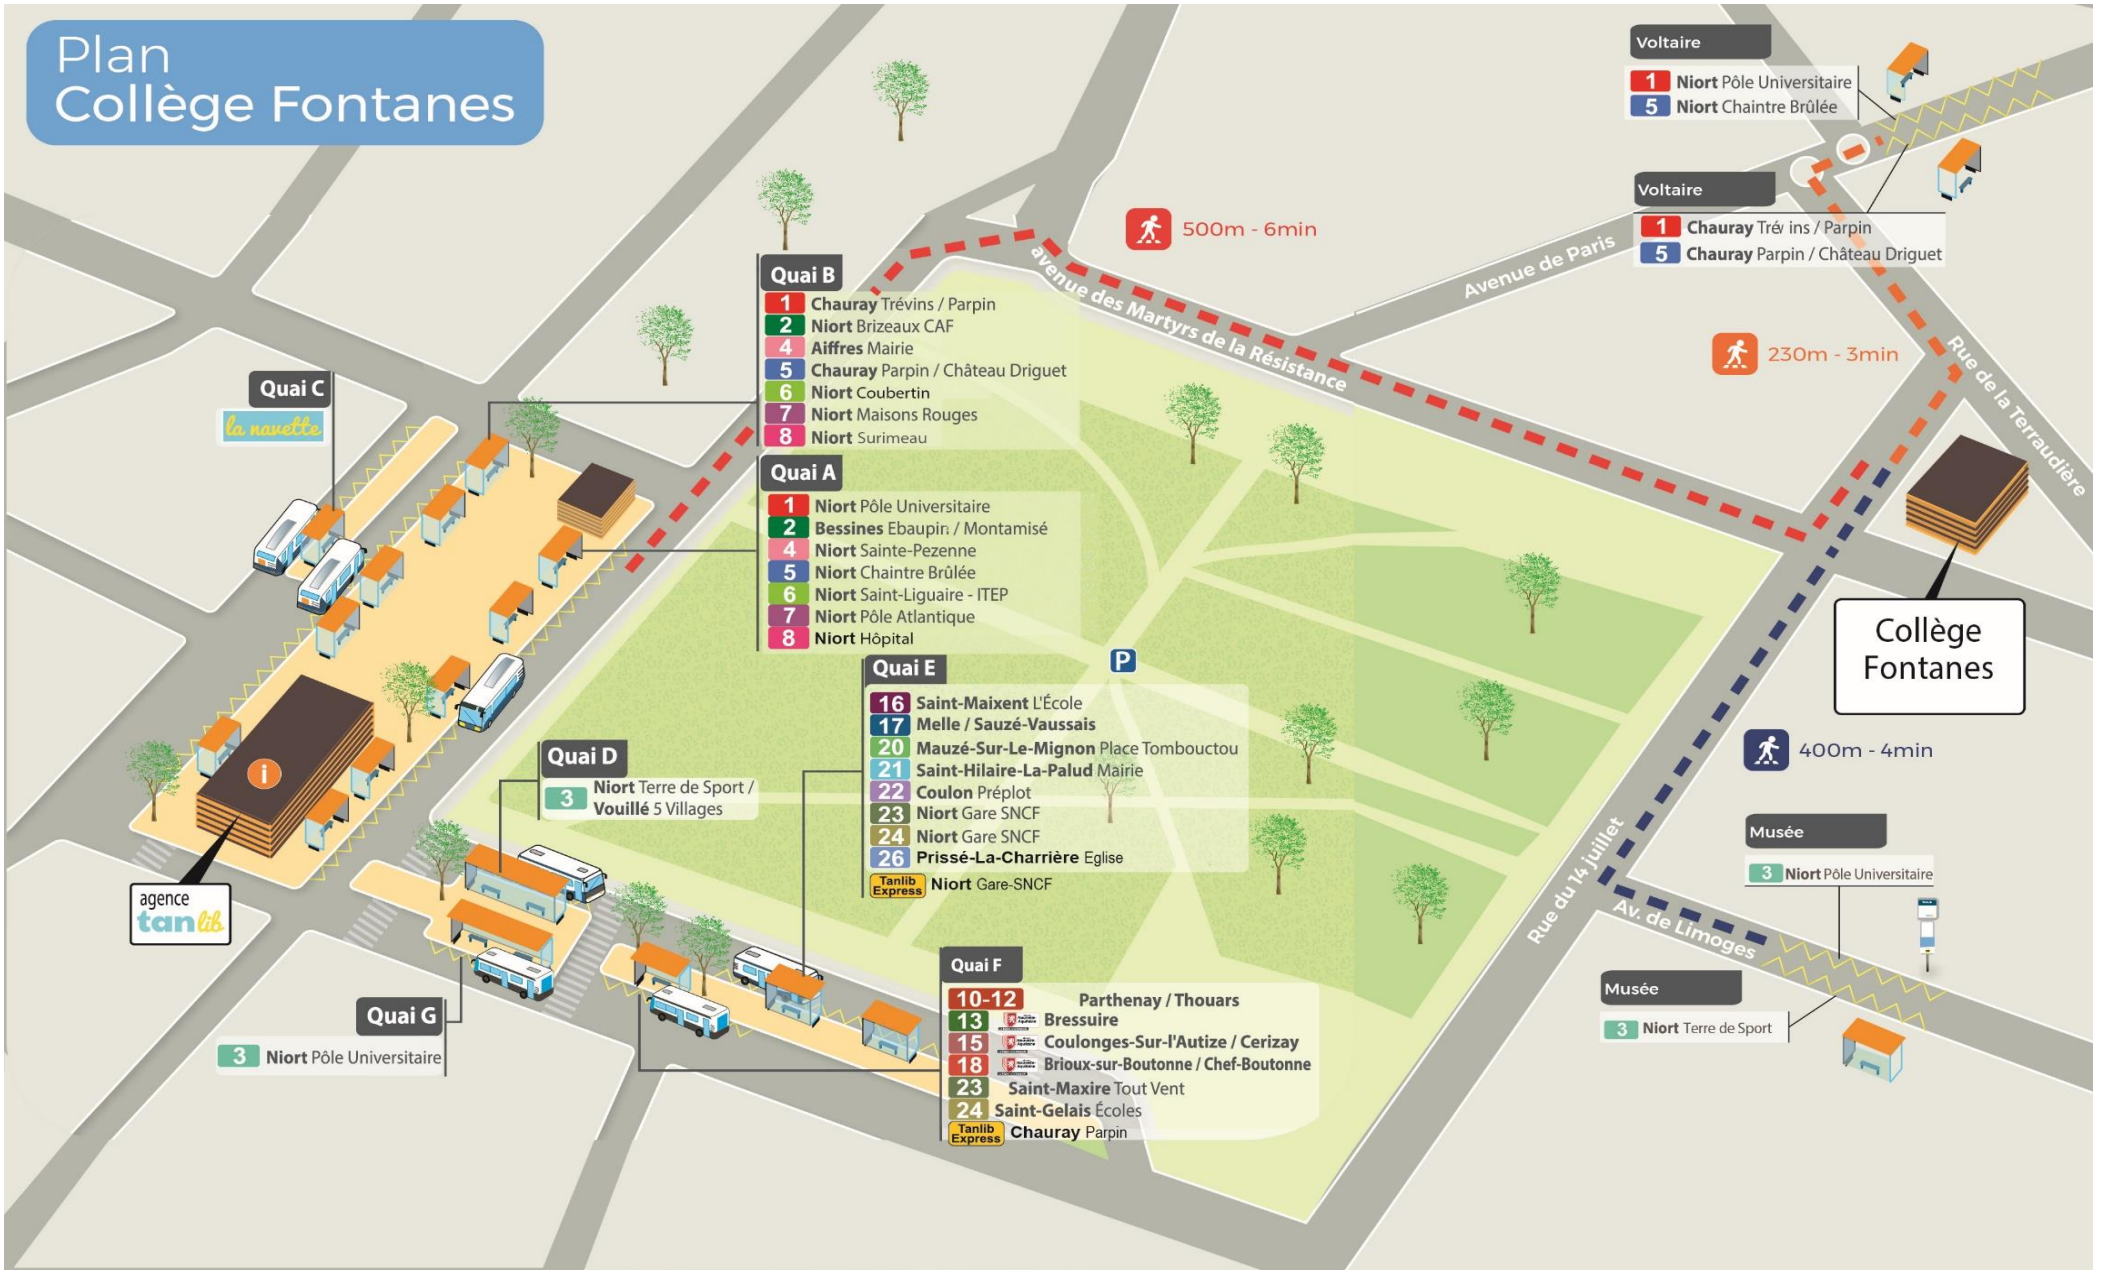

SOMMAIRE

	Page
Plan du Pôle d'échange	3
Commune AIFFRES	4
Commune AMURÉ	5
Commune ARÇAIS	6
Commune BESSINES	7
Commune BRÛLAIN	8
Commune COULON	9
Commune ECHIRÉ	10
Commune EPANNES	11
Commune FRONTENAY-ROHAN-ROHAN	12
Commune GERMOND-ROUVRE	13
Commune GRANZAY-GRIPT	14
Commune JUSCORPS	15
Commune LA FOYE-MONJAULT	16
Commune LA ROCHENARD	17
Commune LE BOURDET	18
Commune LE VANNEAU-IRLEAU	19
Commune MAGNE	20
Commune MAUZE-SUR-LE-MIGNON	21
Commune NIORT	22
Commune PRAHECQ	23
Commune SAINT-GELAIS	24
Commune SAINT-GEORGES DE REX	25
Commune SAINT-HILAIRE-LA-PALUD	26
Commune SAINT-MARTIN-DE-BERNEGOUE	27
Commune SAINT-MAXIRE	28
Commune SAINT-REMY	29
Commune SAINT-ROMANS-DES-CHAMPS	30
Commune SAINT-SYMPHORIEN	31
Commune SANSAIS	32
Commune SCIECQ	33
Commune VAL DU MIGNON	34
Commune VALLANS	35
Commune VILLIERS-EN-PLAINE	36
Commune VOUILLE	37

Plan Collège Fontanes