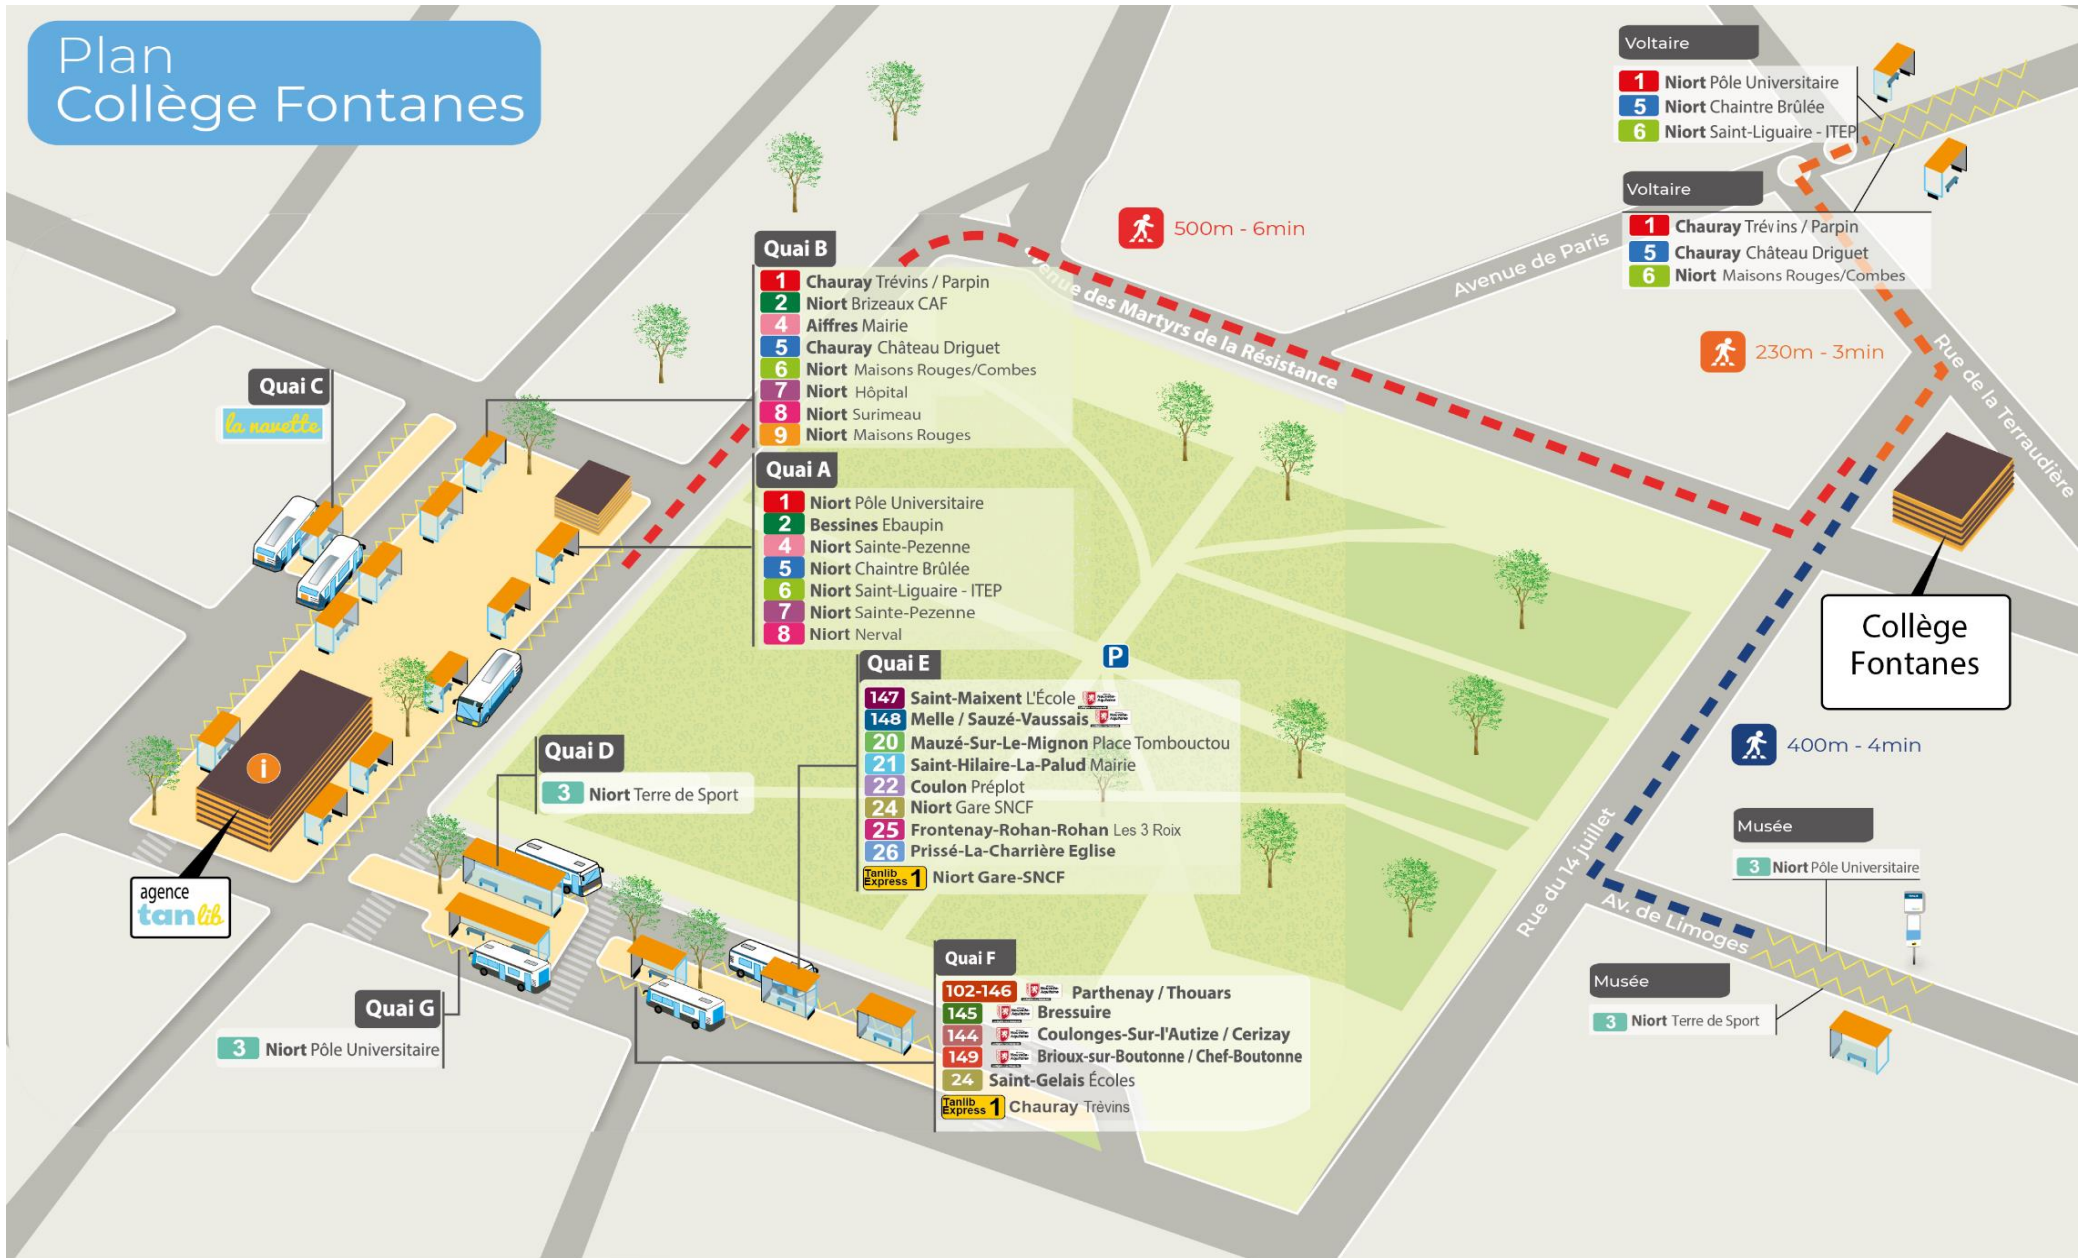

SOMMAIRE

	Page
Plan du Pôle d'échange	3
Commune AIFFRES	4
Commune AMURÉ	5
Commune ARÇAIS	6
Commune BESSINES	7
Commune BRÛLAIN	8
Commune COULON	9
Commune ECHIRÉ	10
Commune EPANNES	11
Commune FRONTENAY-ROHAN-ROHAN	12
Commune GERMOND-ROUVRE	13
Commune GRANZAY-GRIPT	14
Commune JUSCORPS	15
Commune LA FOYE-MONJAULT	16
Commune LA ROCHENARD	17
Commune LE BOURDET	18
Commune LE VANNEAU-IRLEAU	19
Commune MAGNE	20
Commune MAUZE-SUR-LE-MIGNON	21
Commune NIORT	22
Commune PRAHECQ	23
Commune SAINT-GELAIS	24
Commune SAINT-GEORGES DE REX	25
Commune SAINT-HILAIRE-LA-PALUD	26
Commune SAINT-MARTIN-DE-BERNEGOUE	27
Commune SAINT-MAXIRE	28
Commune SAINT-REMY	29
Commune SAINT-ROMANS-DES-CHAMPS	30
Commune SAINT-SYMPHORIEN	31
Commune SANSAIS	32
Commune SCIECQ	33
Commune VAL DU MIGNON	34
Commune VALLANS	35
Commune VILLIERS-EN-PLAINE	36
Commune VOUILLE	37

Les communes ci-dessous sont desservies par le réseau SNCF

Commune BEAUVOIR-SUR-NIORT	ligne 17 TER
Commune FORS	ligne 17 TER
Commune MARIGNY	ligne 17 TER
Commune MAUZÉ-SUR-LE-MIGNON	ligne 14 TER
Commune PLAINE D'ARGENSON (GARE SNCF de PRISSÉ-LA-CHARRIÈRE) (Belleville, Boisserolles, Prissé-La-Charrière et Saint-Etienne-La-Cigogne)	ligne 17 TER
Commune PRIN-DEYRANÇON	ligne 14 TER

Retrouvez les horaires des lignes TER NOUVELLE AQUITAINE sur le site ter.sncf.com

Plan Collège Fontanes