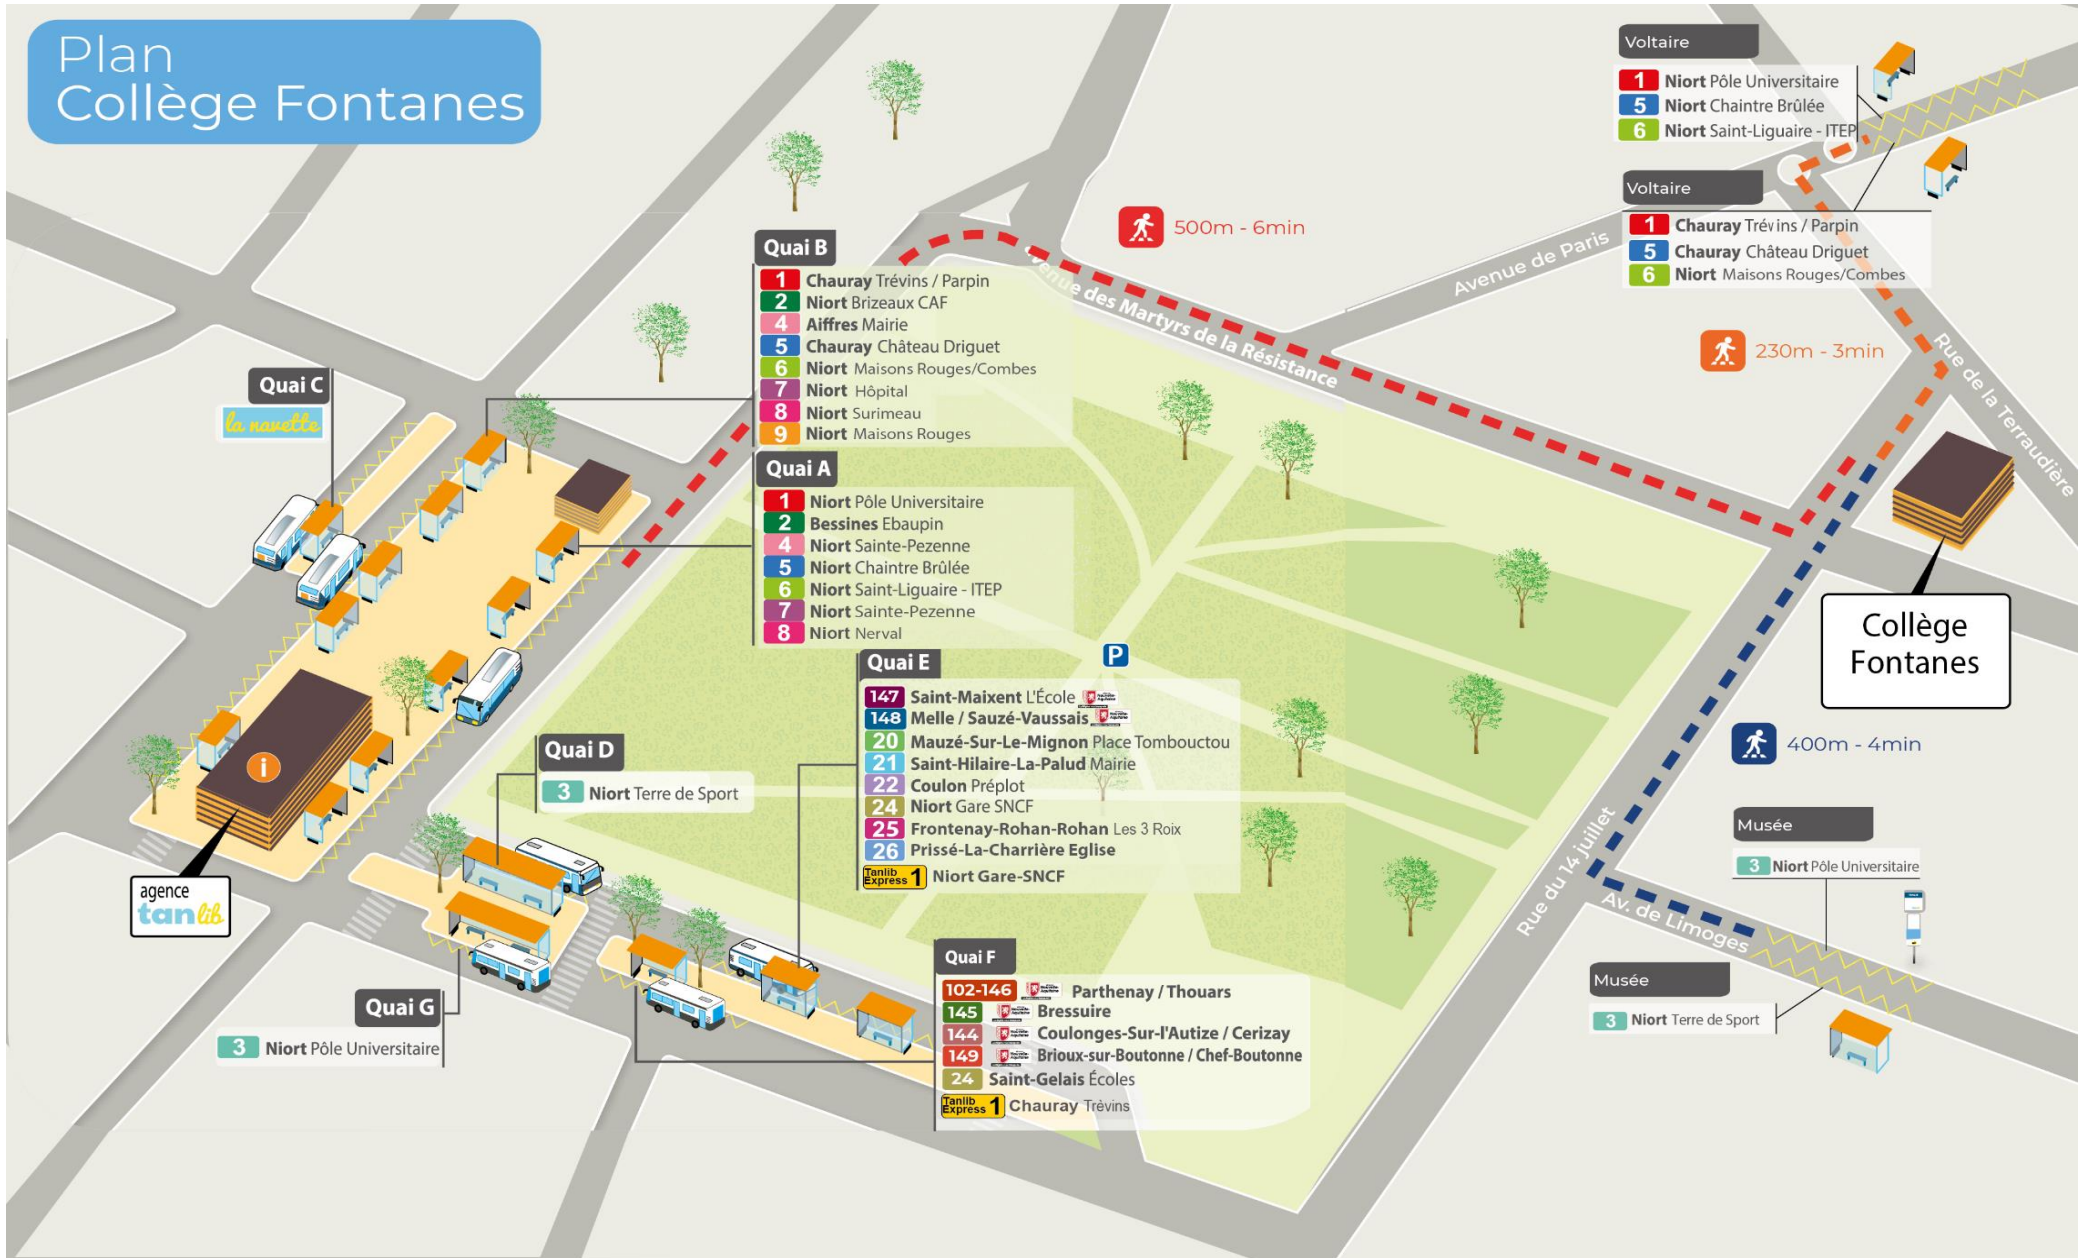

SOMMAIRE

	Page
Plan du Pôle d'échange	3
Commune AIFFRES	4
Commune AMURÉ	5
Commune ARÇAIS	6
Commune BESSINES	7
Commune BRÛLAIN	8
Commune COULON	9
Commune ECHIRÉ	10
Commune EPANNES	11
Commune FRONTENAY-ROHAN-ROHAN	12
Commune GERMOND-ROUVRE	13
Commune GRANZAY-GRIPT	14
Commune JUSCORPS	15
Commune LA FOYE-MONJAULT	16
Commune LA ROCHENARD	17
Commune LE BOURDET	18
Commune LE VANNEAU-IRLEAU	19
Commune MAGNE	20
Commune MAUZE-SUR-LE-MIGNON	21
Commune NIORT	22
Commune PRAHECQ	23
Commune SAINT-GELAIS	24
Commune SAINT-GEORGES DE REX	25
Commune SAINT-HILAIRE-LA-PALUD	26
Commune SAINT-MARTIN-DE-BERNEGOUE	27
Commune SAINT-MAXIRE	28
Commune SAINT-REMY	29
Commune SAINT-ROMANS-DES-CHAMPS	30
Commune SAINT-SYMPHORIEN	31
Commune SANSAIS	32
Commune SCIECQ	33
Commune VAL DU MIGNON	34
Commune VALLANS	35
Commune VILLIERS-EN-PLAINE	36
Commune VOUILLE	37

Les communes ci-dessous sont desservies par le réseau SNCF

Commune BEAUVOIR-SUR-NIORT	ligne 17 TER
Commune FORS	ligne 17 TER
Commune MARIGNY	ligne 17 TER
Commune MAUZÉ-SUR-LE-MIGNON	ligne 14 TER
Commune PLAINE D'ARGENSON (GARE SNCF de PRISSÉ- LA-CHARRIÈRE) (Belleville, Boisserolles, Prissé-La-Charrière et Saint-Etienne-La-Cigogne)	ligne 17 TER
Commune PRIN-DEYRANÇON	ligne 14 TER

Retrouvez les horaires des lignes TER NOUVELLE AQUITAINE sur le site ter.sncf.com

Plan Collège Fontanes