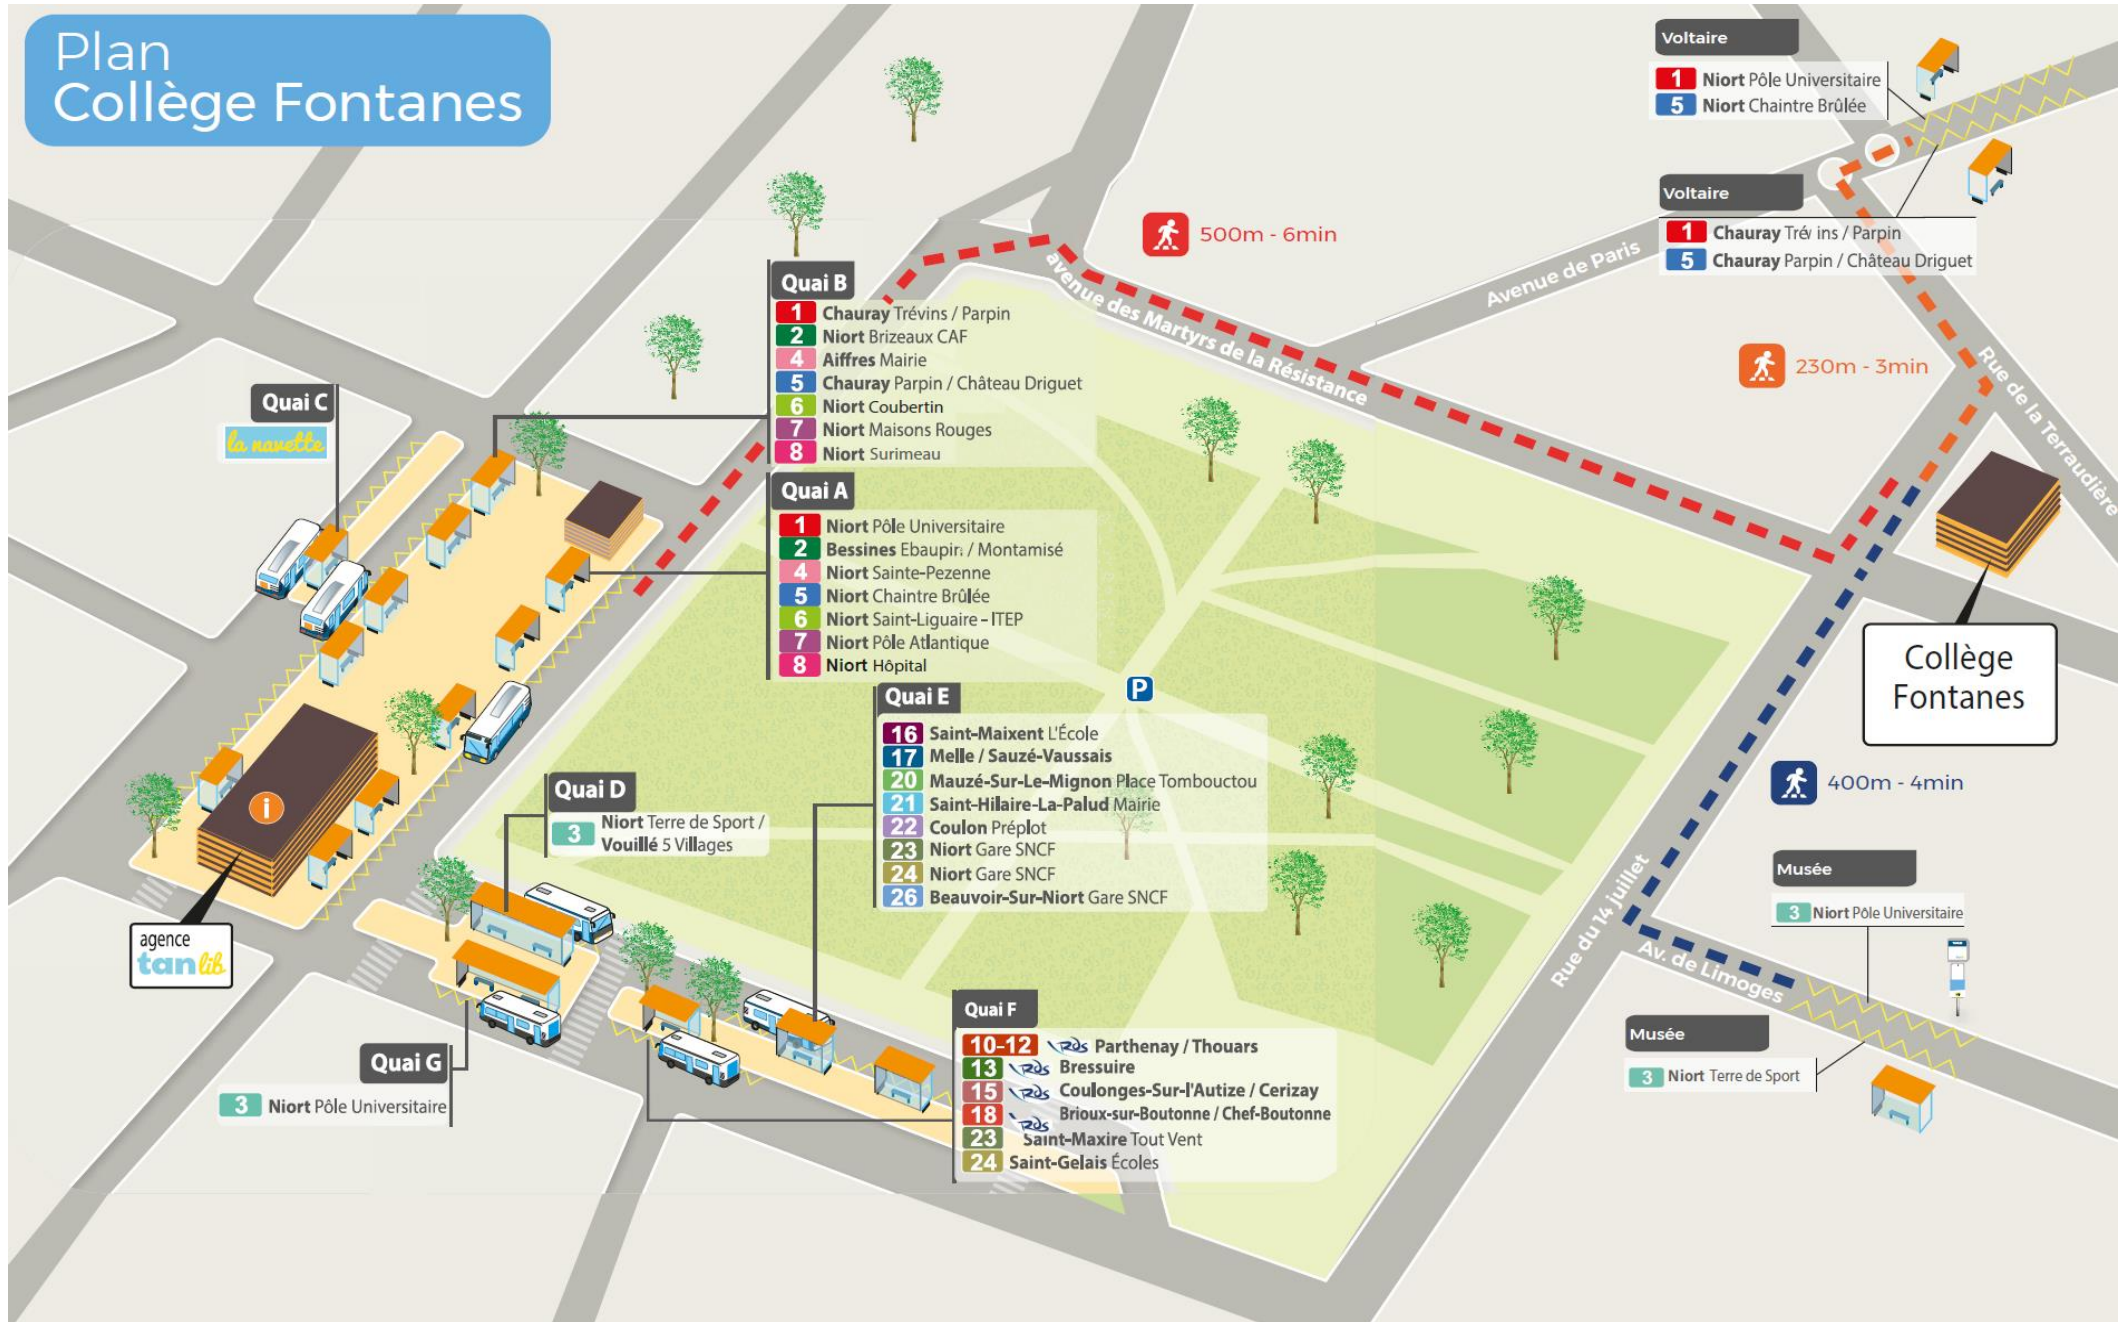

LE TRANSPORT DE L'AGGLO NIORTAISE EN ACCÈS *libre*

SOMMAIRE

	Page
Plan du Pôle d'échange	3
Commune AIFFRES	4
Commune AMURÉ	5
Commune ARÇAIS	6
Commune BESSINES	7
Commune BRÛLAIN	8
Commune COULON	9
Commune ECHIRÉ	10
Commune EPANNES	11
Commune FRONTENAY-ROHAN-ROHAN	12
Commune GERMOND-ROUVRE	13
Commune GRANZAY-GRIPT	14
Commune JUSCORPS	15
Commune LA FOYE-MONJAULT	16
Commune LA ROCHENARD	17
Commune LE BOURDET	18
Commune LE VANNEAU-IRLEAU	19
Commune MAGNE	20
Commune MAUZE-SUR-LE-MIGNON	21
Commune NIORT	22
Commune PRAHECQ	23
Commune SAINT-GELAIS	24
Commune SAINT-GEORGES DE REX	25
Commune SAINT-HILAIRE-LA-PALUD	26
Commune SAINT-MARTIN-DE-BERNEGOUE	27
Commune SAINT-MAXIRE	28
Commune SAINT-REMY	29
Commune SAINT-ROMANS-DES-CHAMPS	30
Commune SAINT-SYMPHORIEN	31
Commune SANSAIS	32
Commune SCIECQ	33
Commune VAL DU MIGNON	34
Commune VALLANS	35
Commune VILLIERS-EN-PLAINE	36
Commune VOUILLE	37

Plan Collège Fontanes

Collège FONTANES - Niort - AIFFRES

AIFFRES	ALLER		
		ALLER	Du lundi au vendredi
Commune	Point d'arrêt	Ligne A107	
AIFFRES	BAGUILLON	7:10	
	AIFFRES MAIRIE	7:20	
	CASSIN	7:26	
	PIERRIERE	7:27	
	ALOUETTE	7:28	
	POINTE DU MOULIN	7:29	
	LA MOIE	7:30	
	FIEF CHEVALIER	7:32	
NIORT	MAISON NEUVE	7:34	
	SOURCES	7:36	
	BAUDELAIRE	7:37	
	CHERAU	7:38	
	CITE	7:39	
	LYCEE PAUL GUERIN	7:40	
	BRECHE (quai B)	7:50	