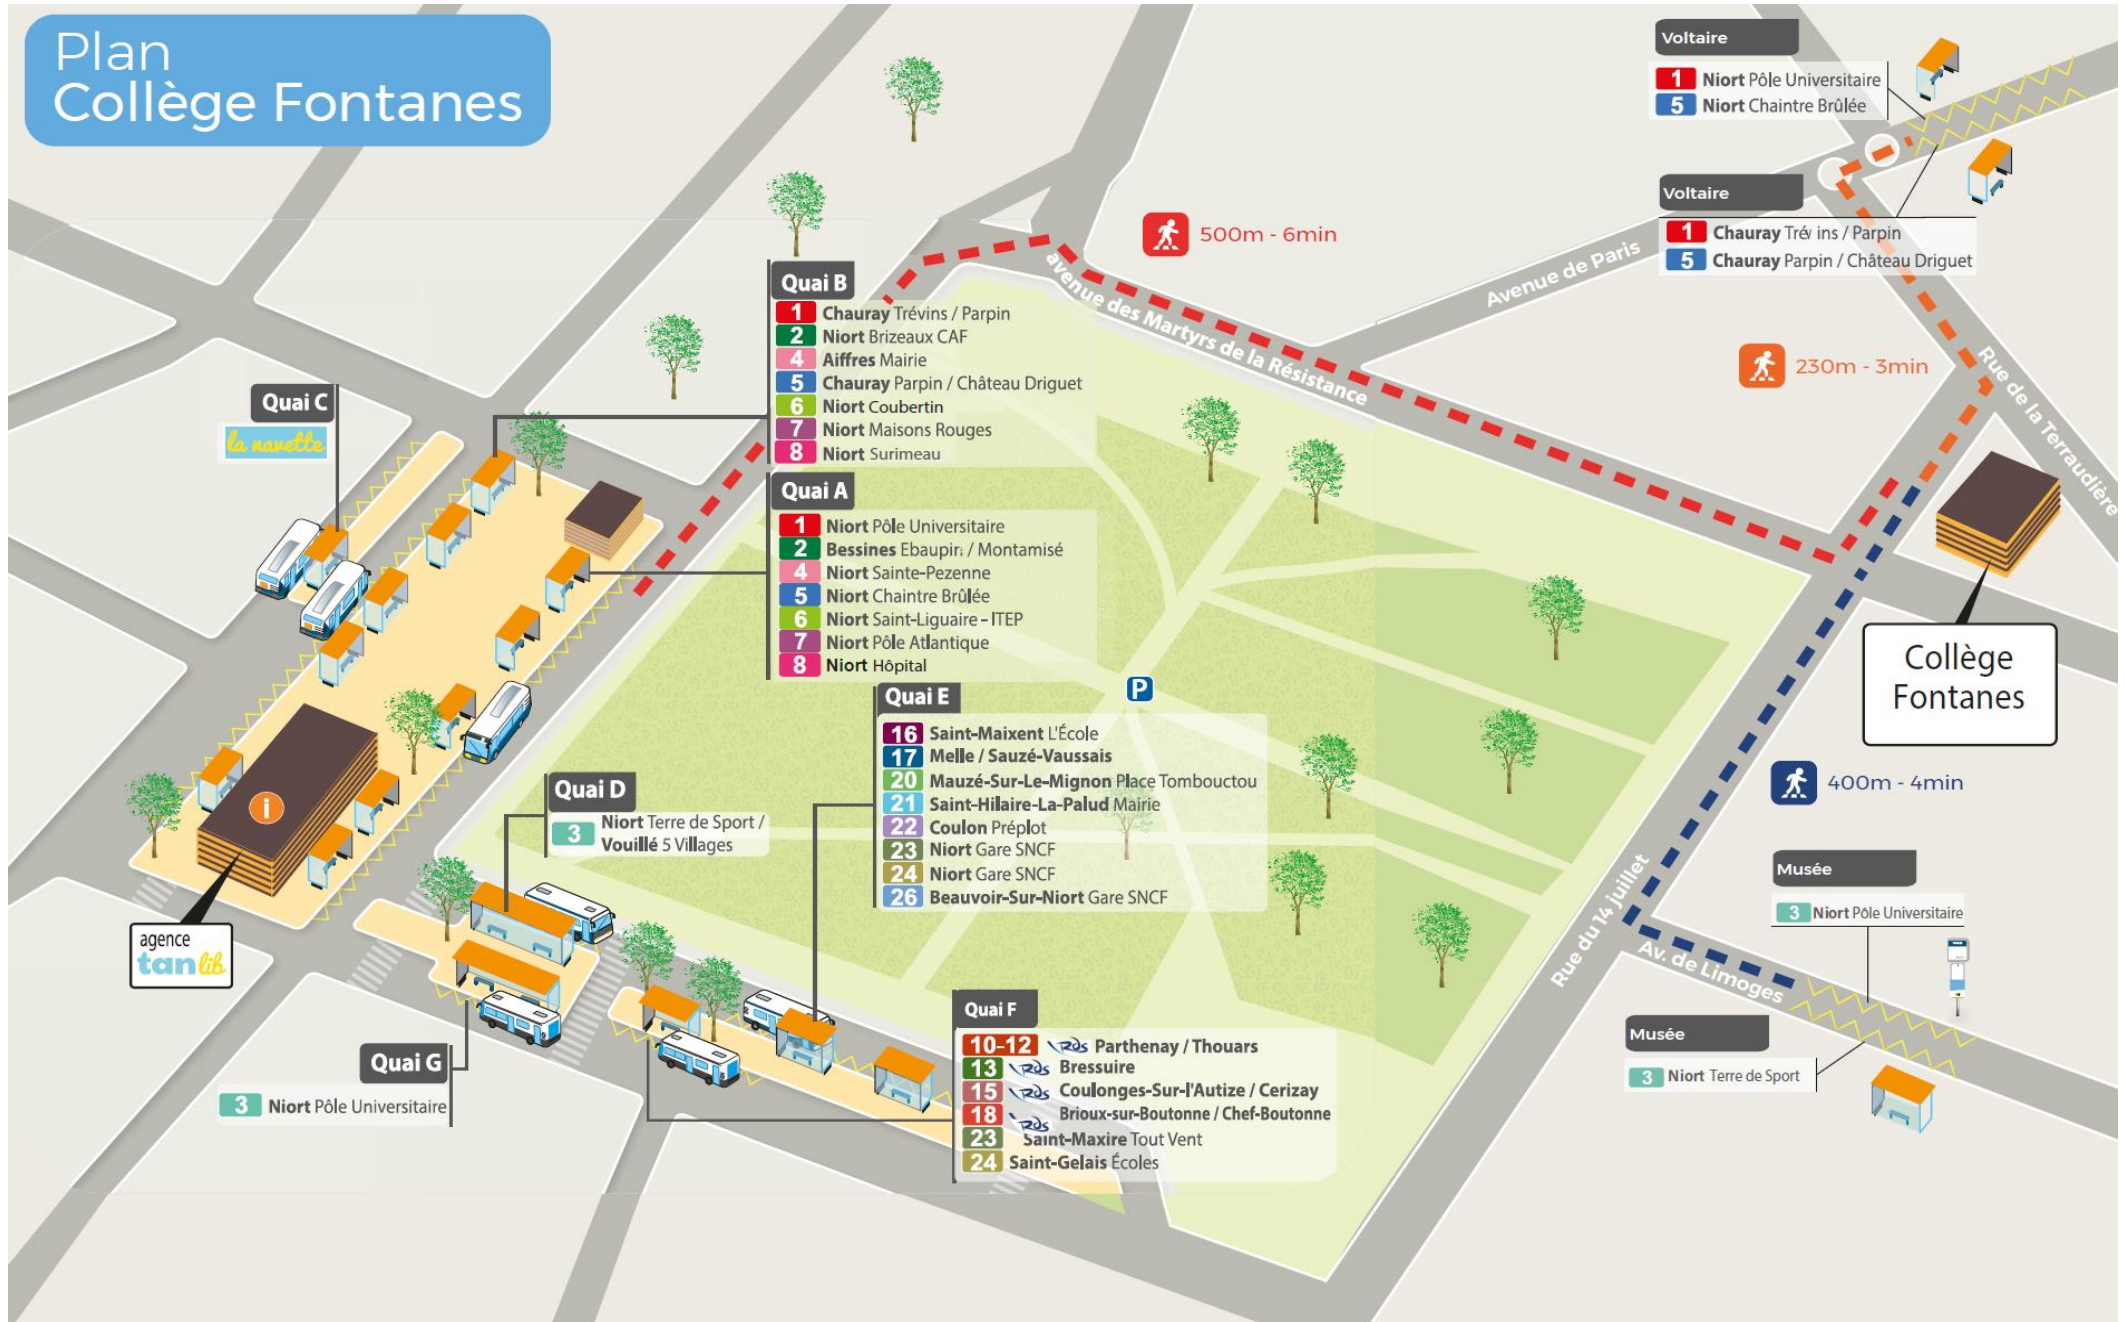

GUIDE TRANSPORT SCOLAIRE 2020-2021

A compter du mardi 01 septembre 2020

Valable uniquement du lundi au vendredi en période scolaire

SUIVEZ-NOUS SUR :

tanlib.com

tanlib

LE TRANSPORT DE L'AGGLO NIORTAISE EN ACCÈS *libre*

Plan Collège Fontanes

Collège FONTANES - Niort - AIFFRES

AIFFRES	ALLER		
		ALLER	Du lundi au vendredi
Commune	Point d'arrêt	Ligne A107	
AIFFRES	BAGUILLON	7:10	
	AIFFRES MAIRIE	7:20	
	CASSIN	7:26	
	PIERRIERE	7:27	
	ALOUETTE	7:28	
	POINTE DU MOULIN	7:29	
	LA MOIE	7:30	
	FIEF CHEVALIER	7:32	
NIORT	MAISON NEUVE	7:34	
	SOURCES	7:36	
	BAUDELAIRE	7:37	
	CHERAU	7:38	
	CITE	7:39	
	LYCEE PAUL GUERIN	7:40	
	BRECHE (quai B)	7:50	