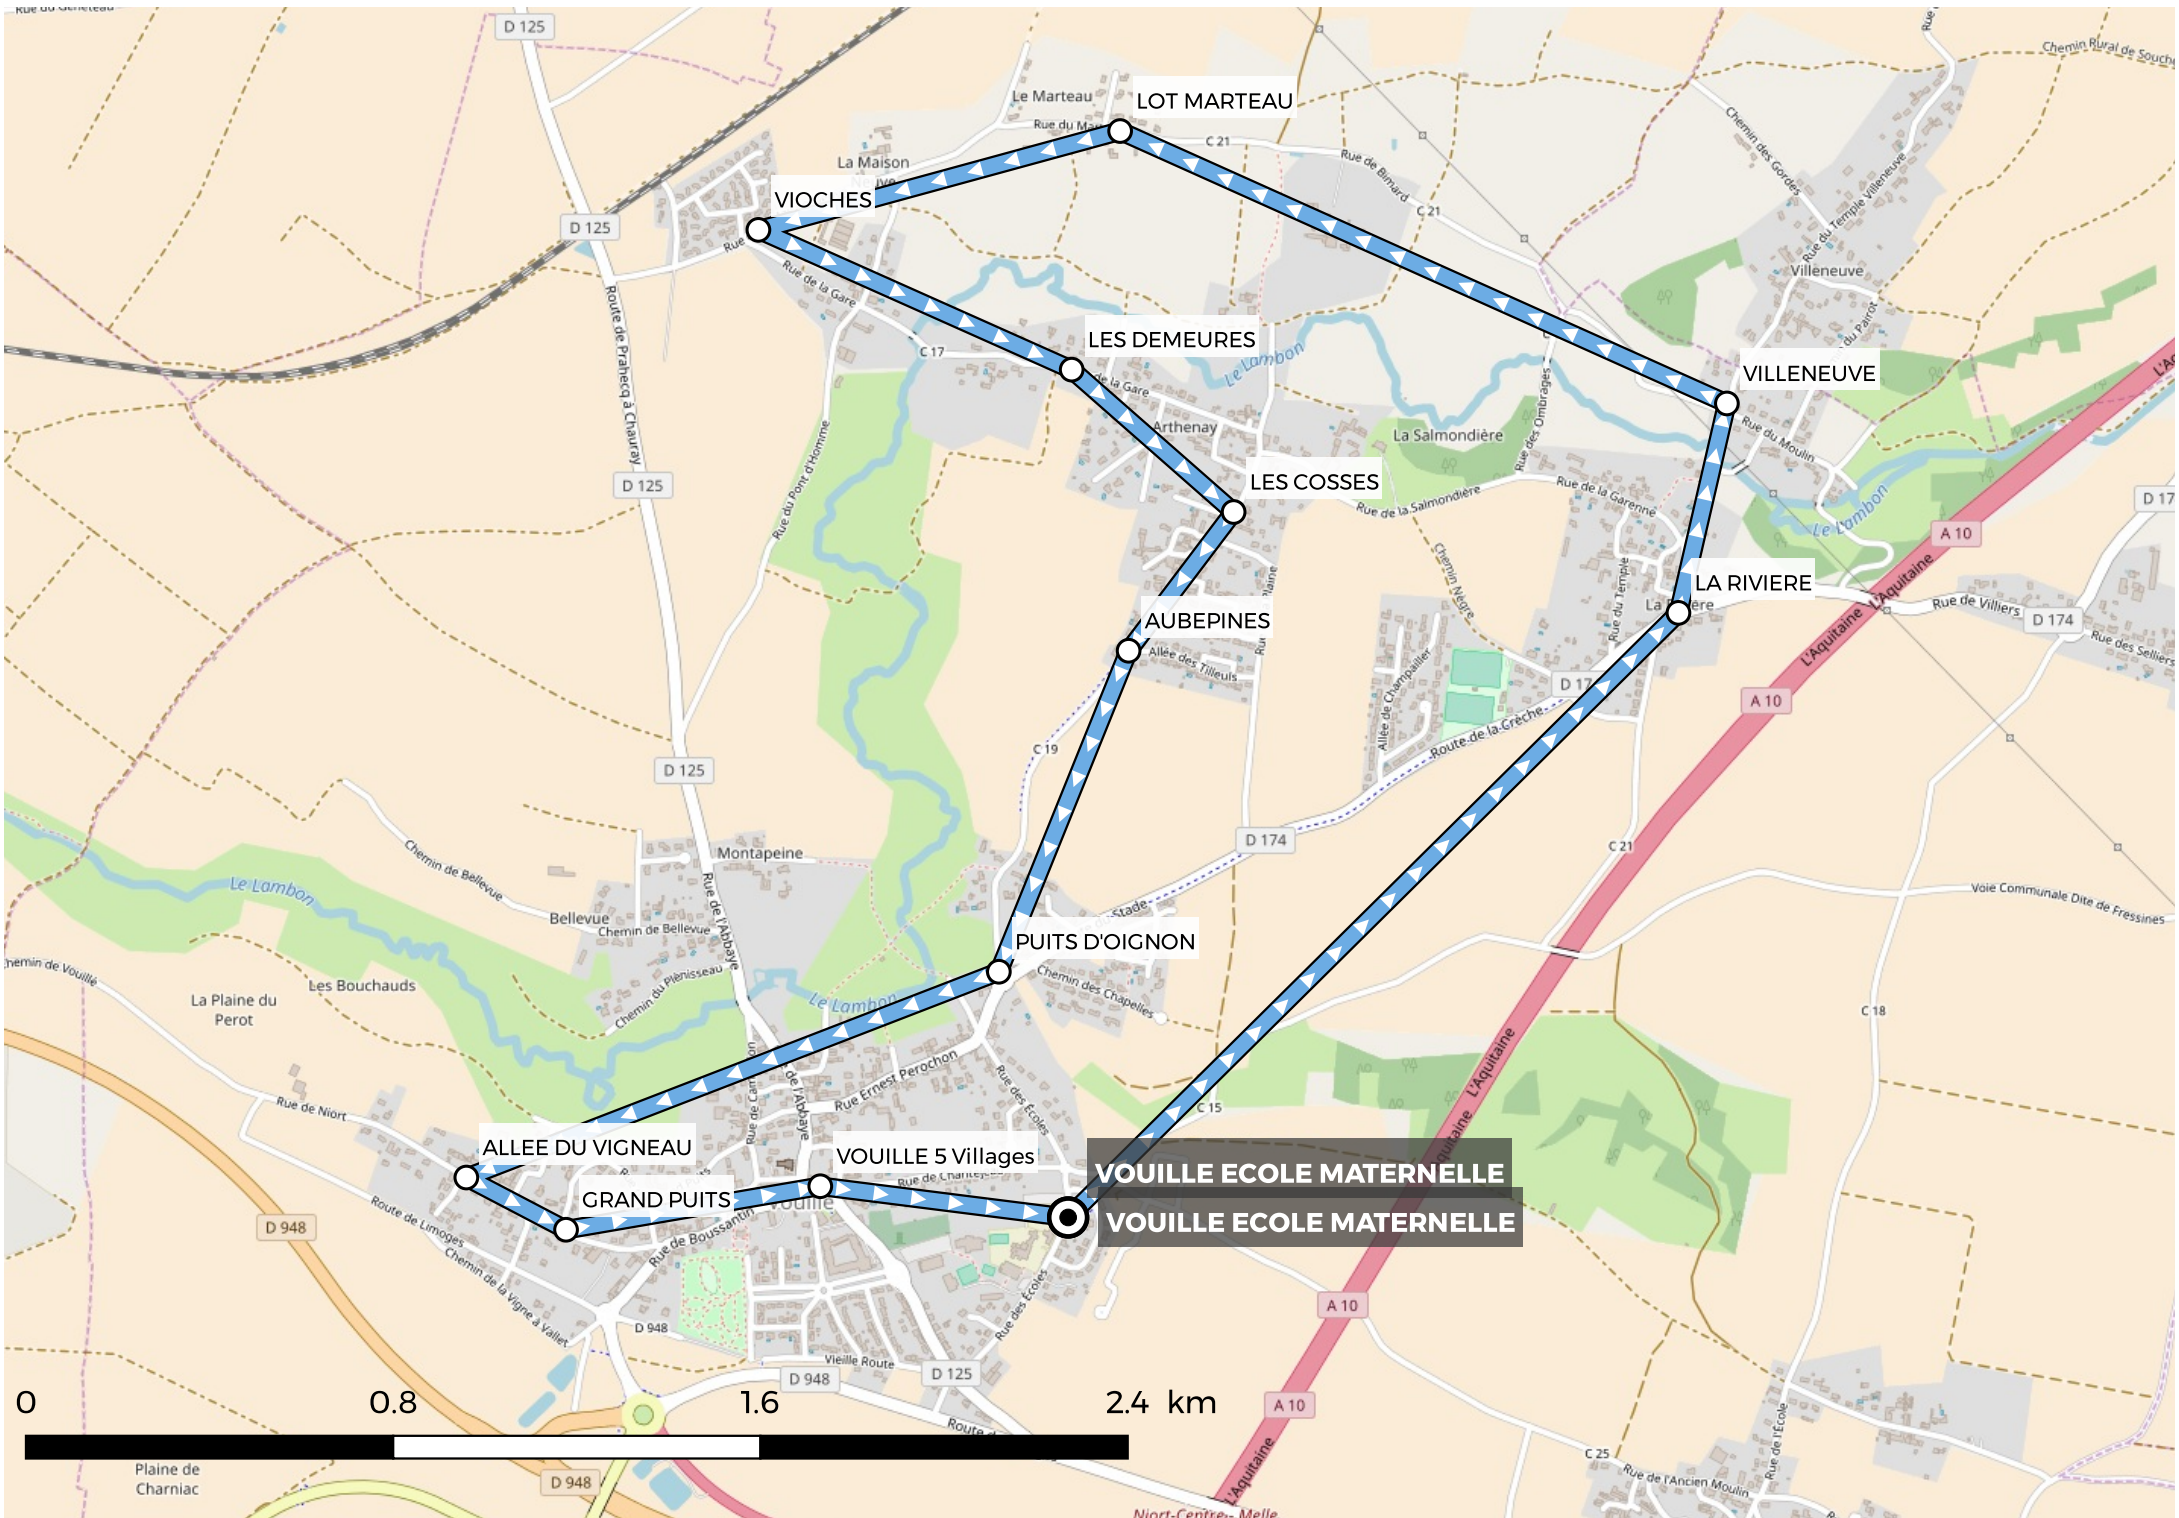

Ecoles de Vouillé

Ligne - V113

		ALLER Du lundi au vendredi
Commune	Point d'arrêt	Horaire
VOUILLÉ	ECOLES*	08:11*
	LA RIVIERE	8:19
	VILLENEUVE	8:22
	LOT MARTEAU	8:25
	VIOCHES	8:27
	LES DEMEURES	8:30
	LES COSES	8:33
	PUITS D'OIGNON	8:37
	ALLEE DU VIGNEAU	8:43
	GRAND PUIITS	8:44
	5 VILLAGES	8:47
	ECOLES*	8:50

** Prise en charge et dépose de l'accompagnatrice*

		RETOUR Lundi mardi jeudi vendredi	RETOUR Mercredi
Commune	Point d'arrêt	Horaire	Horaire
VOUILLÉ	ECOLES*	16:40	12:10
	5 VILLAGES	16:43	12:11
	ALLEE DU VIGNEAU	16:50	12:16
	GRAND PUIITS	16:52	12:18
	PUITS D'OIGNON	16:54	12:21
	LA RIVIERE	17:00	12:27
	VILLENEUVE	17:03	12:30
	LOT MARTEAU	17:06	12:33
	VIOCHES	17:08	12:35
	LES DEMEURES	17:11	12:38
	LES COSES	17:13	12:41
	ECOLES*	17:25*	12:47*

** Prise en charge et dépose de l'accompagnatrice*

LOT MARTIN

VAUMOREAU ABRI

PUITS D'OIGNON

VOUILLE ECOLE MATERNELLE

VOUILLE ECOLE MATERNELLE

FEND LE VENT

CORPS DE GARDE

GRAND FOUR

0

0.6

1.2

1.8 km

VOUILLE ECOLE MATERNELLE
VOUILLE ECOLE MATERNELLE