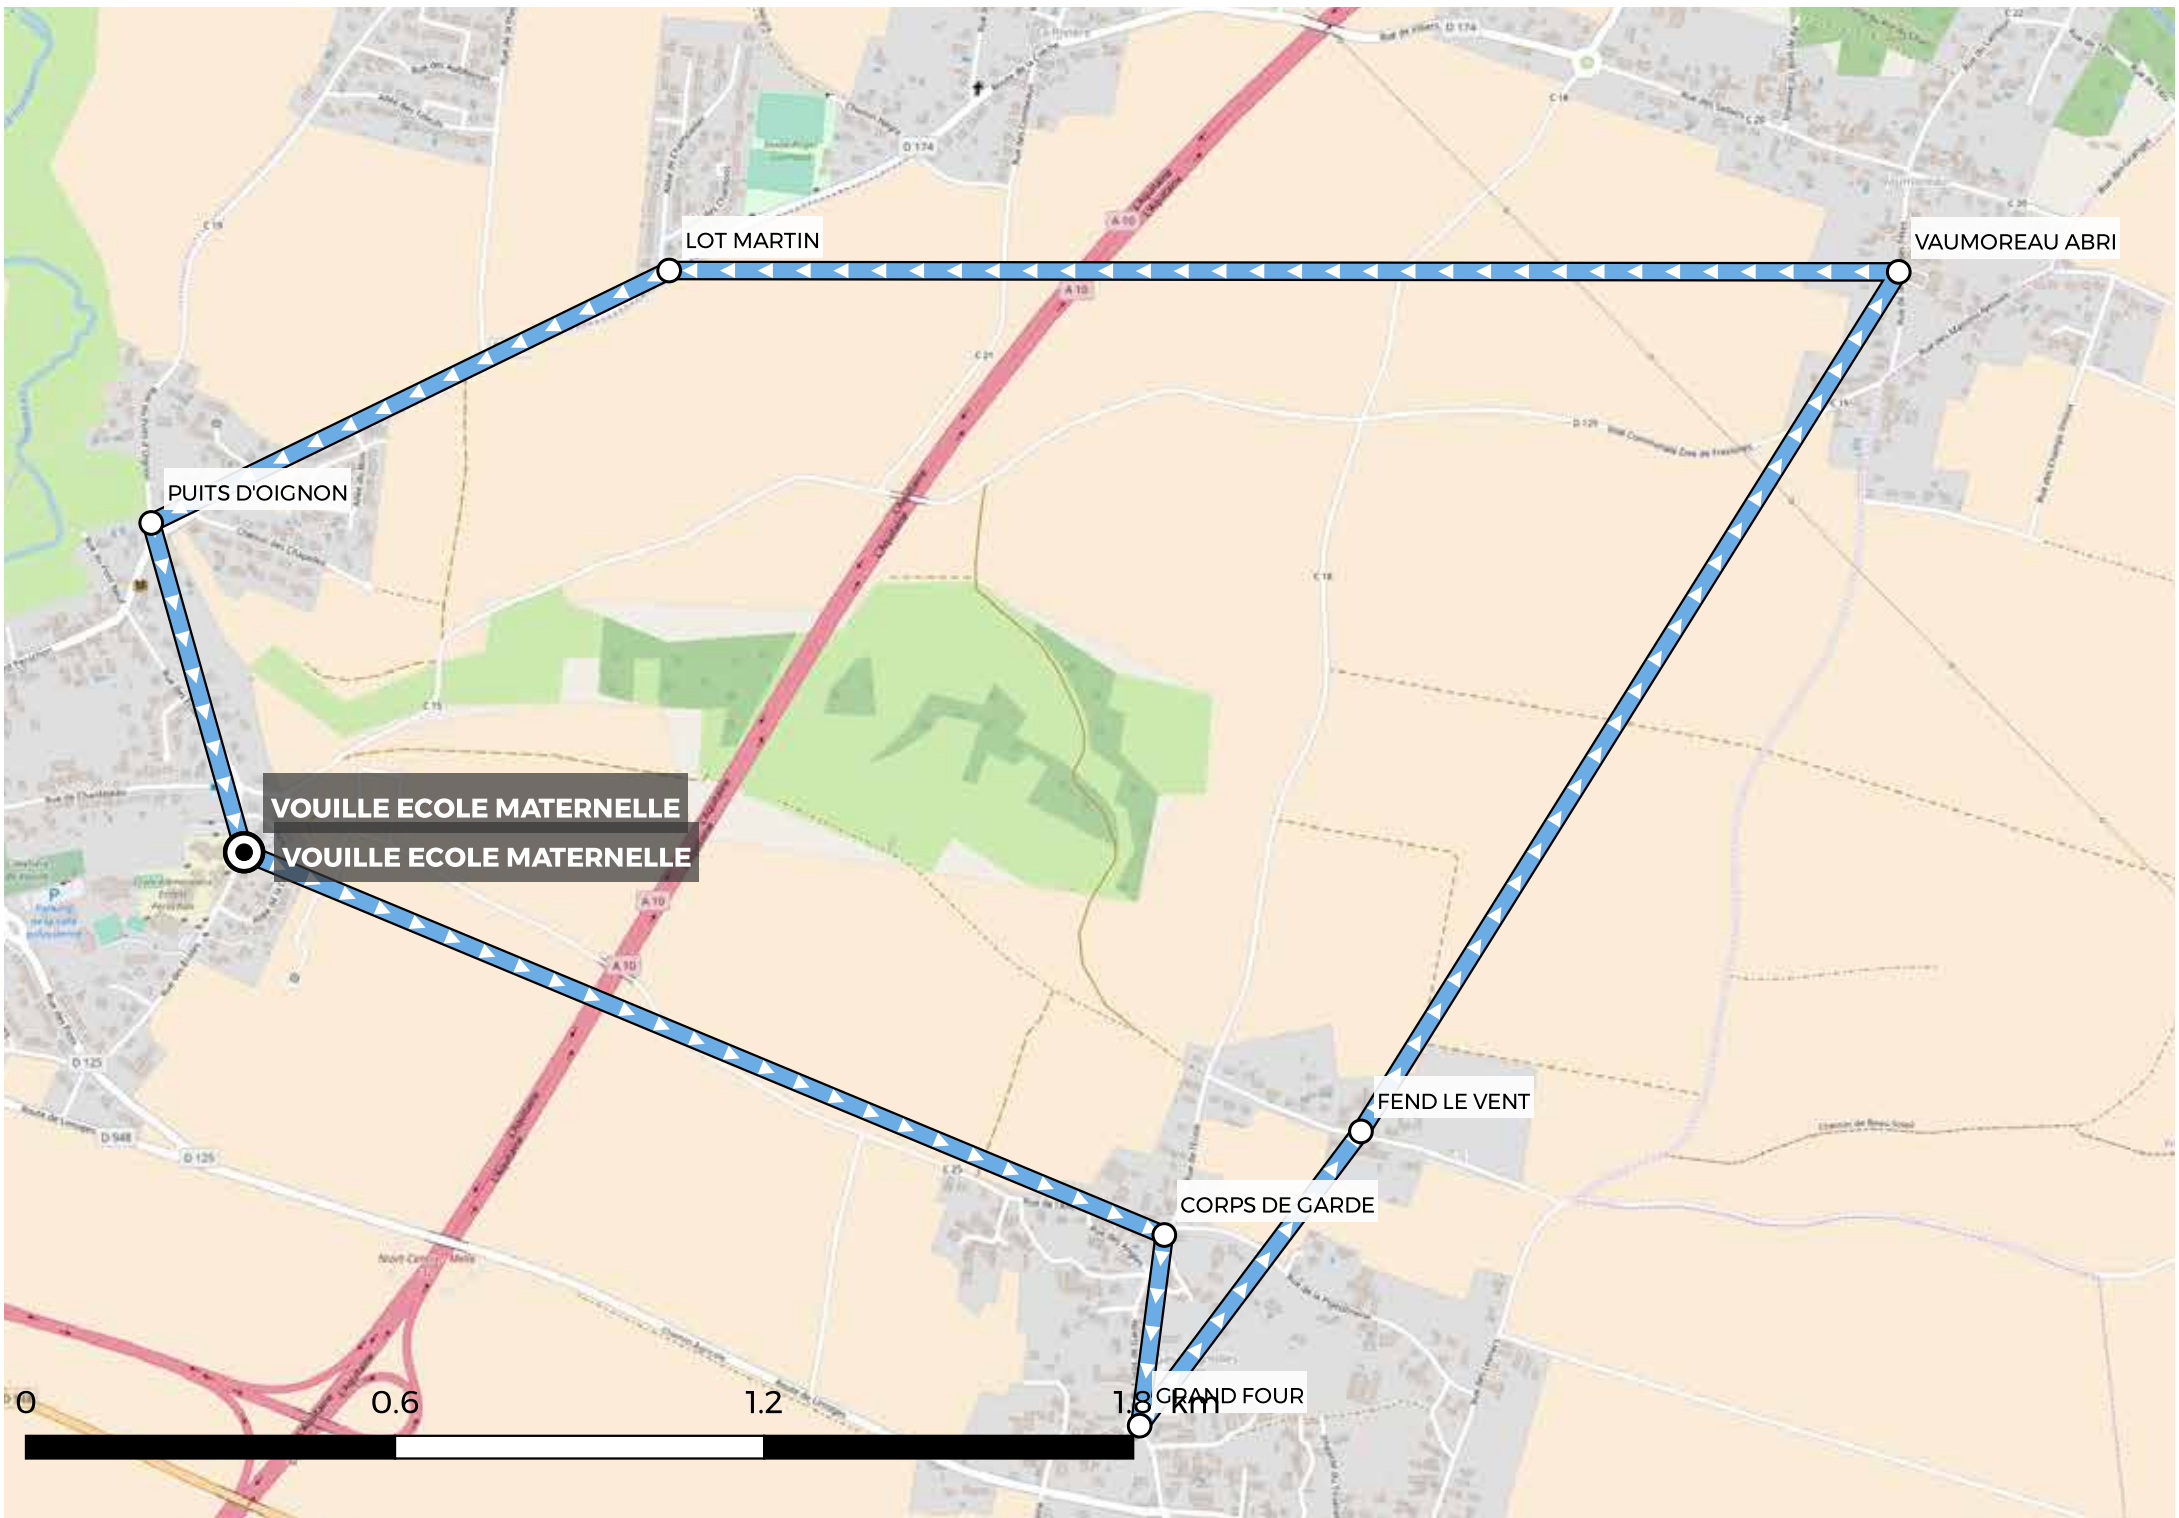

LOT MARTIN

VAUMOREAU ABRI

PUITS D'OIGNON

VOUILLE ECOLE MATERNELLE

VOUILLE ECOLE MATERNELLE

FEND LE VENT

CORPS DE GARDE

GRAND FOUR

0

0.6

1.2

1.8 km