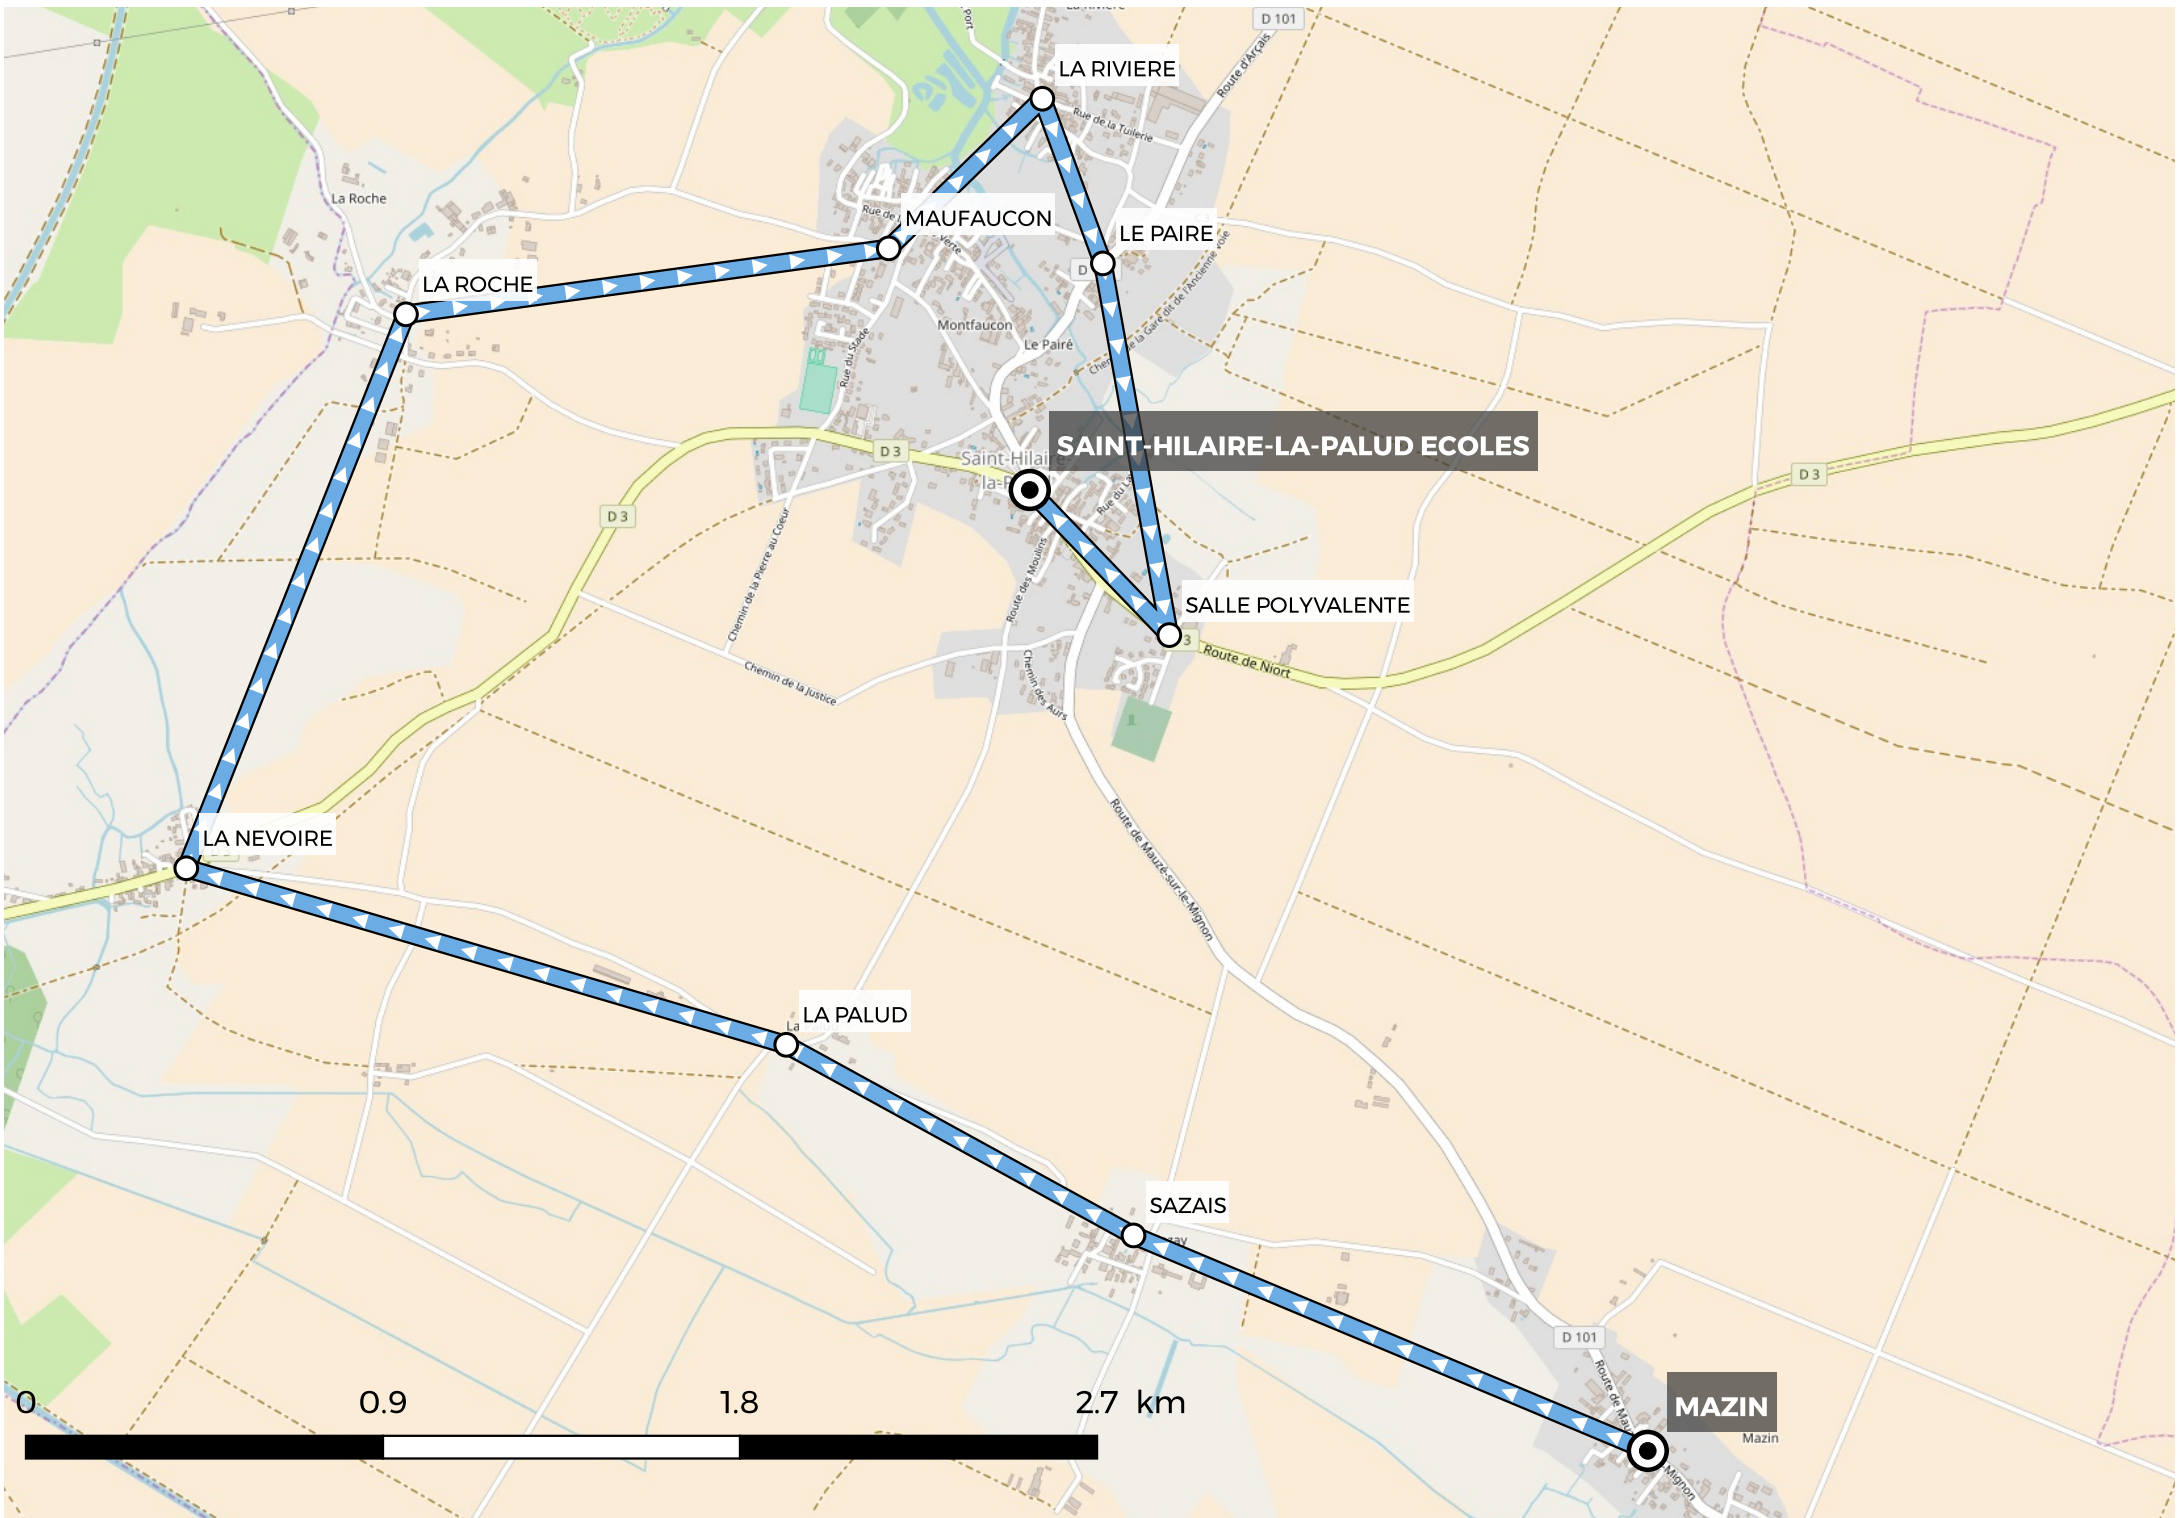

SUIVEZ-NOUS SUR :

tanlib.com

f

Ecoles SAINT-HILAIRE-LA-PALUD

Ligne - 4101

		ALLER Lundi mardi jeudi vendredi
Commune	Points d'arrêt	Horaire
SAINT HILAIRE LA PALUD *	MAZIN	8:10
	SAZAIS	8:14
	LA PALUD	8:17
	LA NEVOIRE	8:21
	LA ROCHE	8:24
	MONFAUCON	8:28
	LA RIVIERE	8:35
	LE PAIRE	8:37
	SALLE POLYVALENTE	8:41
	ECOLES	8:45

		RETOUR Lundi mardi jeudi vendredi
Commune	Points d'arrêt	Retour
SAINT HILAIRE LA PALUD *	ECOLES	16:30
	SALLE POLYVALENTE	16:34
	LE PAIRE	16:38
	LA RIVIERE	16:40
	MAUFAUCON	16:42
	LA ROCHE	16:45
	LA NEVOIRE	16:48
	LA PALUD	16:50
	SAZAIS	16:52
	MAZIN	16:57