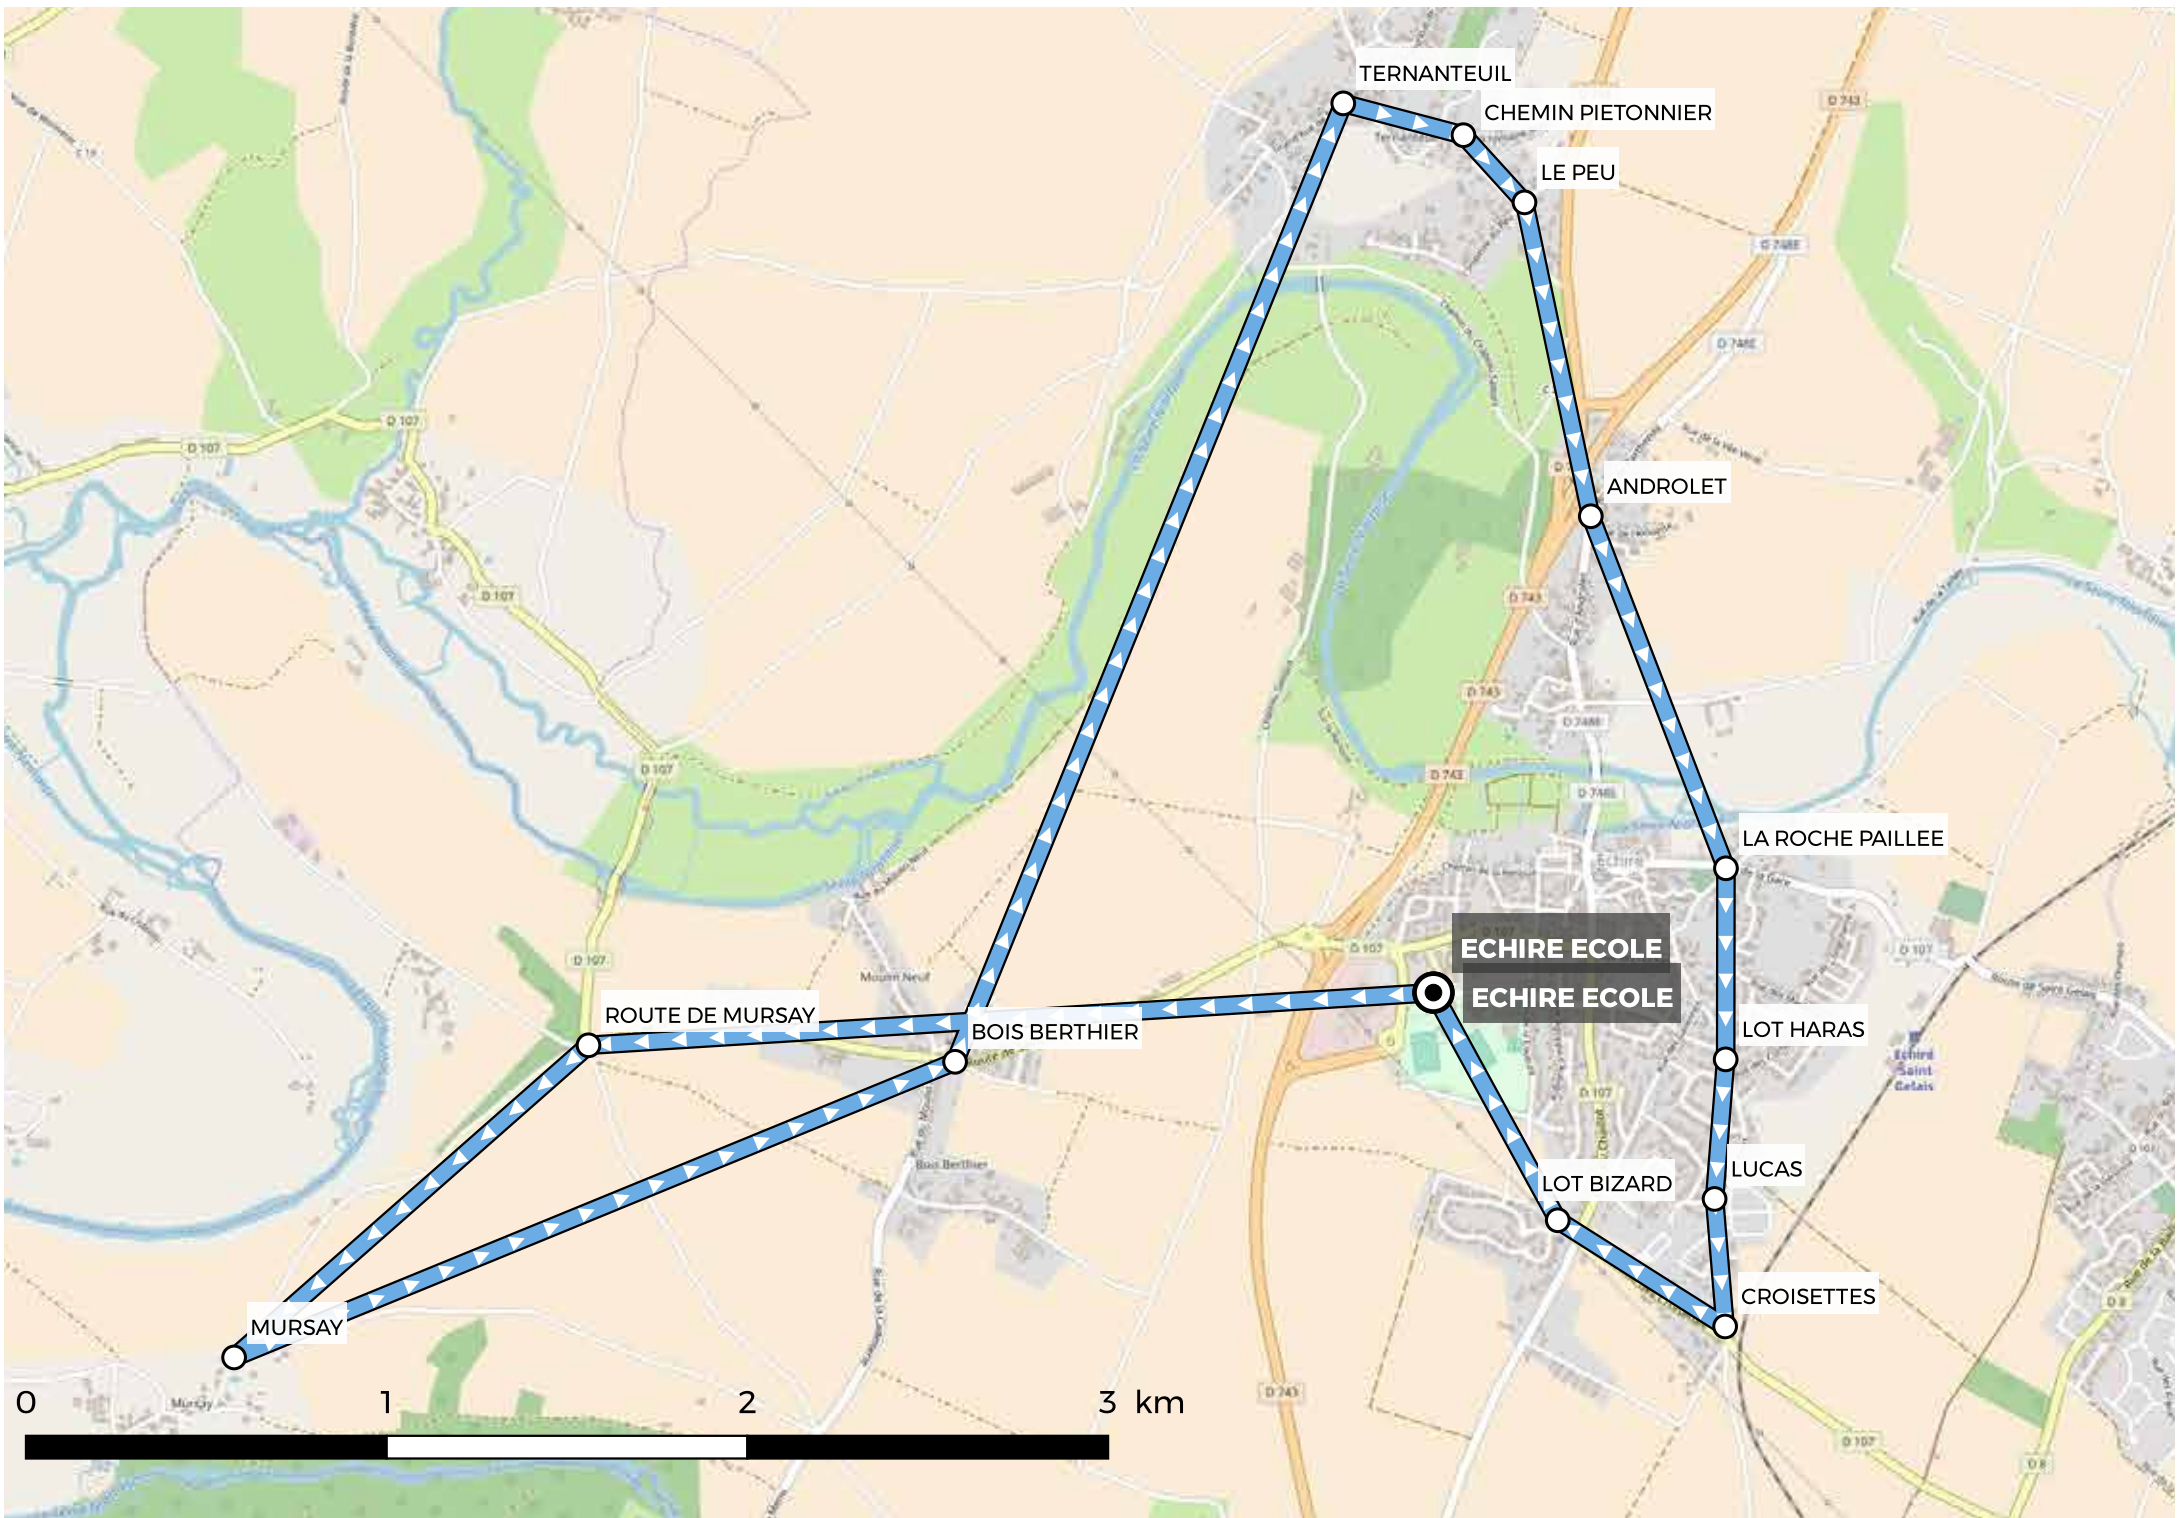

TERNANTEUIL

CHEMIN PIETONNIER

LE PEU

ANDROLET

LA ROCHE PAILLEE

ECHIRE ECOLE

ECHIRE ECOLE

LOT HARAS

LUCAS

CROISETTES

ROUTE DE MURSAY

BOIS BERTHIER

MURSAY