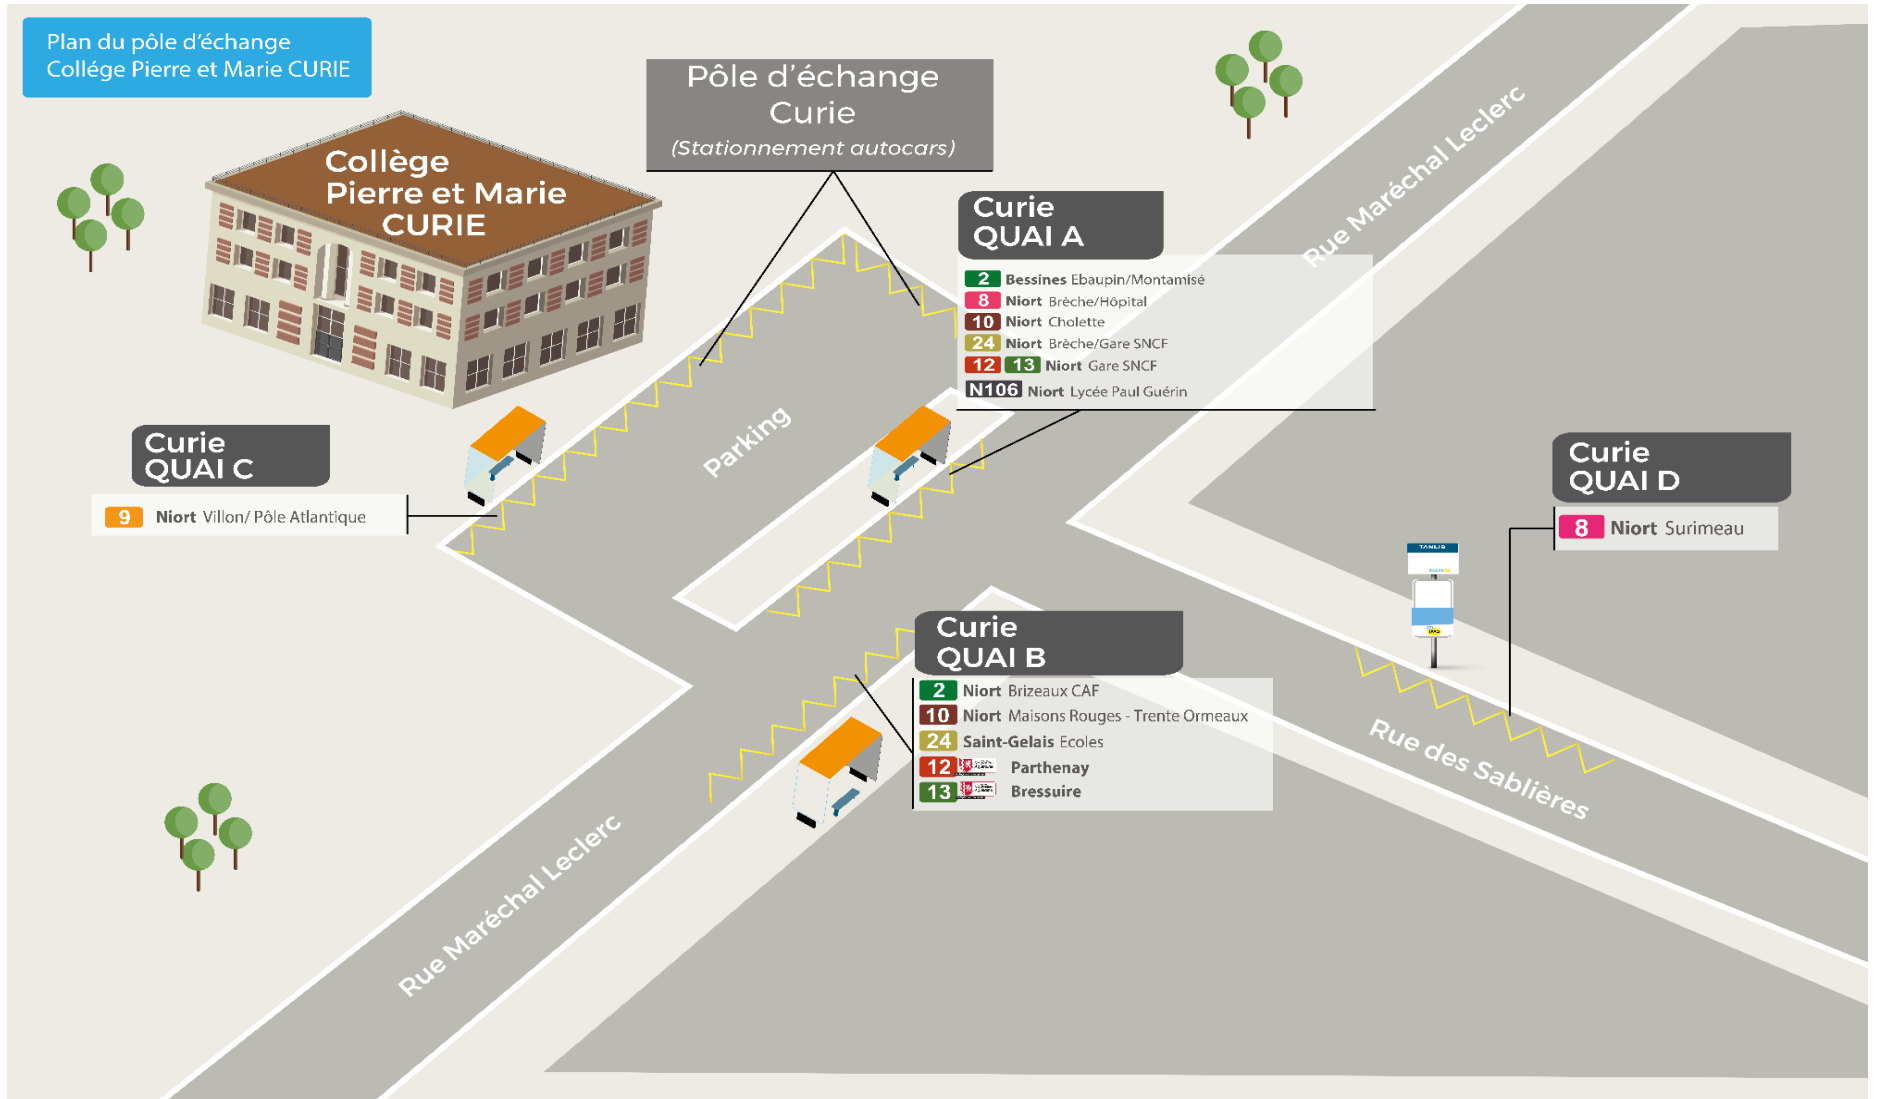

SOMMAIRE

	Page
Plan du Pôle d'échange	3
Commune ECHIRÉ	4
Commune GERMOND-ROUVRE	5
Commune SAINT-GELAIS	6
Commune SAINT-MAXIRE	7
Commune SAINT-REMY	8
Commune VILLIERS-EN-PLAINE	9

Plan du pôle d'échange
Collège Pierre et Marie CURIE