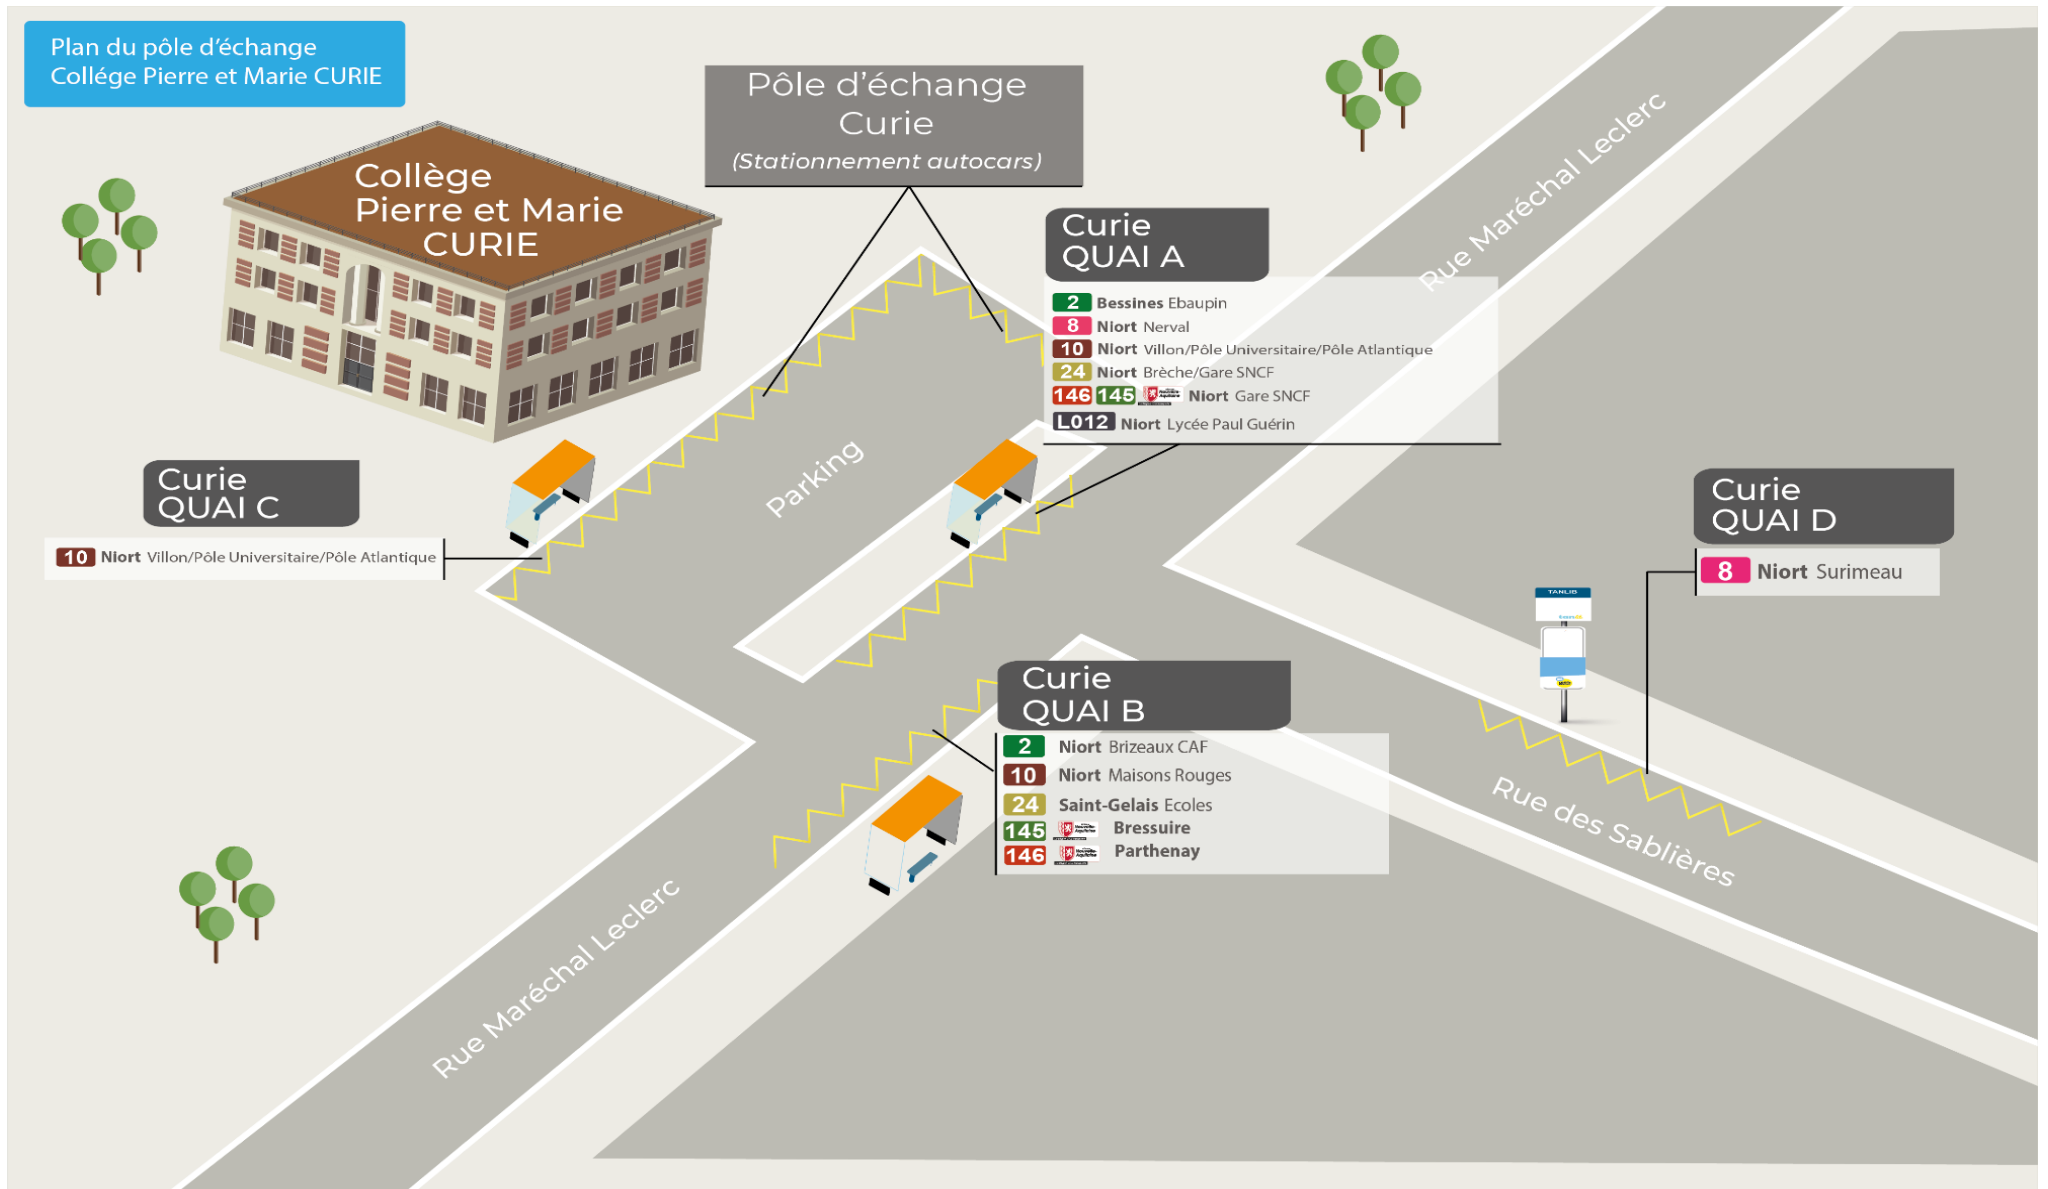

Plan du pôle d'échange
Collège Pierre et Marie CURIE