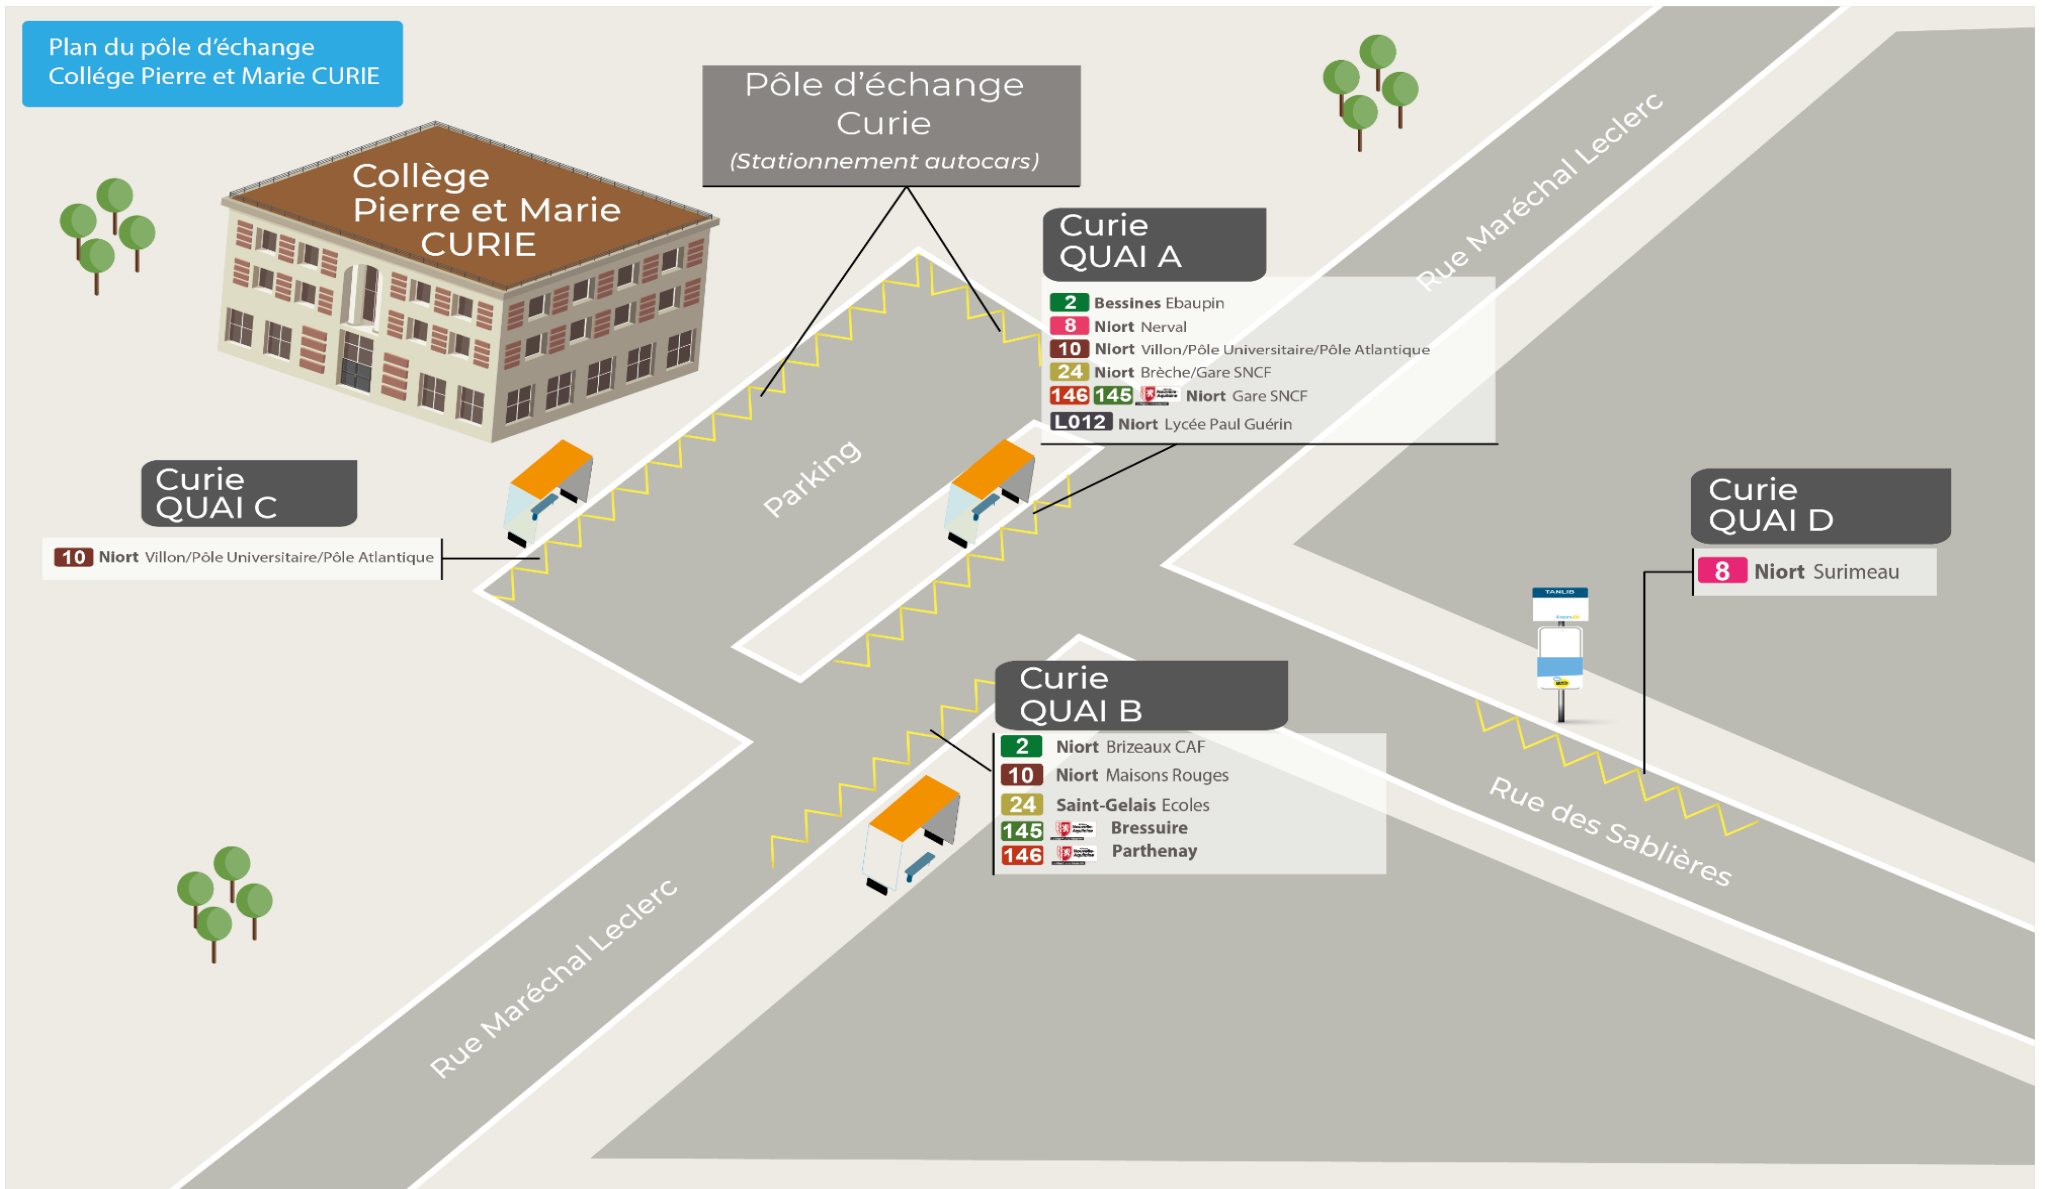

LE TRANSPORT DE L'AGGLO NIORTAISE EN ACCÈS *libre*

SOMMAIRE

		Page
	Plan du Pôle d'échange	3
Commune	ECHIRÉ	4
Commune	GERMOND-ROUVRE	5
Commune	SAINT-GELAIS	6
Commune	SAINT-MAXIRE	7
Commune	SAINT-REMY	8
Commune	SCIECQ	9
Commune	VILLIERS-EN-PLAINE	10

Plan du pôle d'échange
Collège Pierre et Marie CURIE

Collège Pierre et Marie CURIE - Niort - ECHIRÉ

ECHIRÉ		ALLER							
		Du lundi au vendredi							
Commune	Point d'arrêt	Ligne C311	Ligne C312	Ligne 24	Ligne C313	Ligne L311	Ligne C314	Ligne C315	Ligne 400144
ECHIRÉ	CHAUME RONDE	7:10	-	-	-	-	-	-	-
	CHALUSSON	-	-	-	-	-	-	-	7:07
	TERNANTEUIL	-	-	-	-	7:06	-	-	-
	LE PEU	-	7:05	-	-	-	-	-	-
	ANDROLET	-	-	-	-	7:11	-	-	-
	MURSAY	-	-	-	6:55	-	-	-	-
	BOIS BERTHIER	-	-	-	7:00	-	-	-	-
	SAGOT	-	-	-	7:02	-	-	-	-
	LOT HARAS	-	-	-	7:08	-	-	-	-
	LUCAS	-	-	-	7:09	-	-	-	-
	CHATAIGNIERS	-	-	7:07	-	-	8:17	-	-
	VOLAINES	-	7:07	-	-	-	-	-	-
	ECHIRE CENTRE	-	7:10	7:09	-	-	-	8:19	-
	BIZARD	-	7:13	7:13	7:13	-	-	8:22	-
Z.A. LE LUC	7:15	-	7:16	-	-	-	8:25	-	
NIORT	CURIE	7:28	7:28	7:20	7:28	7:20	8:34	8:34	7:28

ECHIRÉ		RETOUR									
		Lundi mardi jeudi vendredi									
Commune	Point d'arrêt	Ligne C351	Ligne C352	Ligne C361	Ligne C362	Ligne C363	Ligne C364	Ligne L362	Ligne L363	Ligne L361	Ligne L364
NIORT	CURIE	15:35	15:35	16:40	16:40	16:40	16:40	17:25	18:25	18:25	18:25
ECHIRÉ	Z.A. LE LUC	-	-	16:45	-	-	16:45	17:30	-	-	-
	BIZARD	-	15:47	16:49	-	-	16:49	17:33	18:37	-	-
	LUCAS	-	-	-	-	16:51	-	17:35	18:38	-	-
	LOT HARAS	-	-	-	-	16:52	-	17:36	18:40	-	-
	SAGOT	-	-	-	-	16:58	-	17:42	18:44	-	-
	BOIS BERTHIER	15:50	-	-	-	17:16	-	-	18:57	-	-
	MURSAY	-	-	-	-	17:18	-	-	19:03	-	-
	CHAUME RONDE	-	15:44	-	16:48	-	-	-	-	-	18:33
	ECHIRE CENTRE	-	15:49	16:51	-	-	16:51	17:44	-	-	-
	VOLAINES	-	15:50	-	-	17:01	-	-	18:47	-	-
	CHATAIGNIERS	-	-	-	-	-	16:52	17:45	-	-	-
	ANDROLET	-	15:52	-	-	17:03	-	-	18:48	-	-
	LE PEU	-	15:54	-	-	17:07	-	-	18:51	-	-
	CHALUSSON	16:00	-	-	-	-	17:08	-	-	-	-
TERNANTEUIL	-	-	-	-	17:11	-	-	-	18:35	-	
CHEMIN PIETONNIER	-	-	-	-	-	-	-	-	18:37	-	