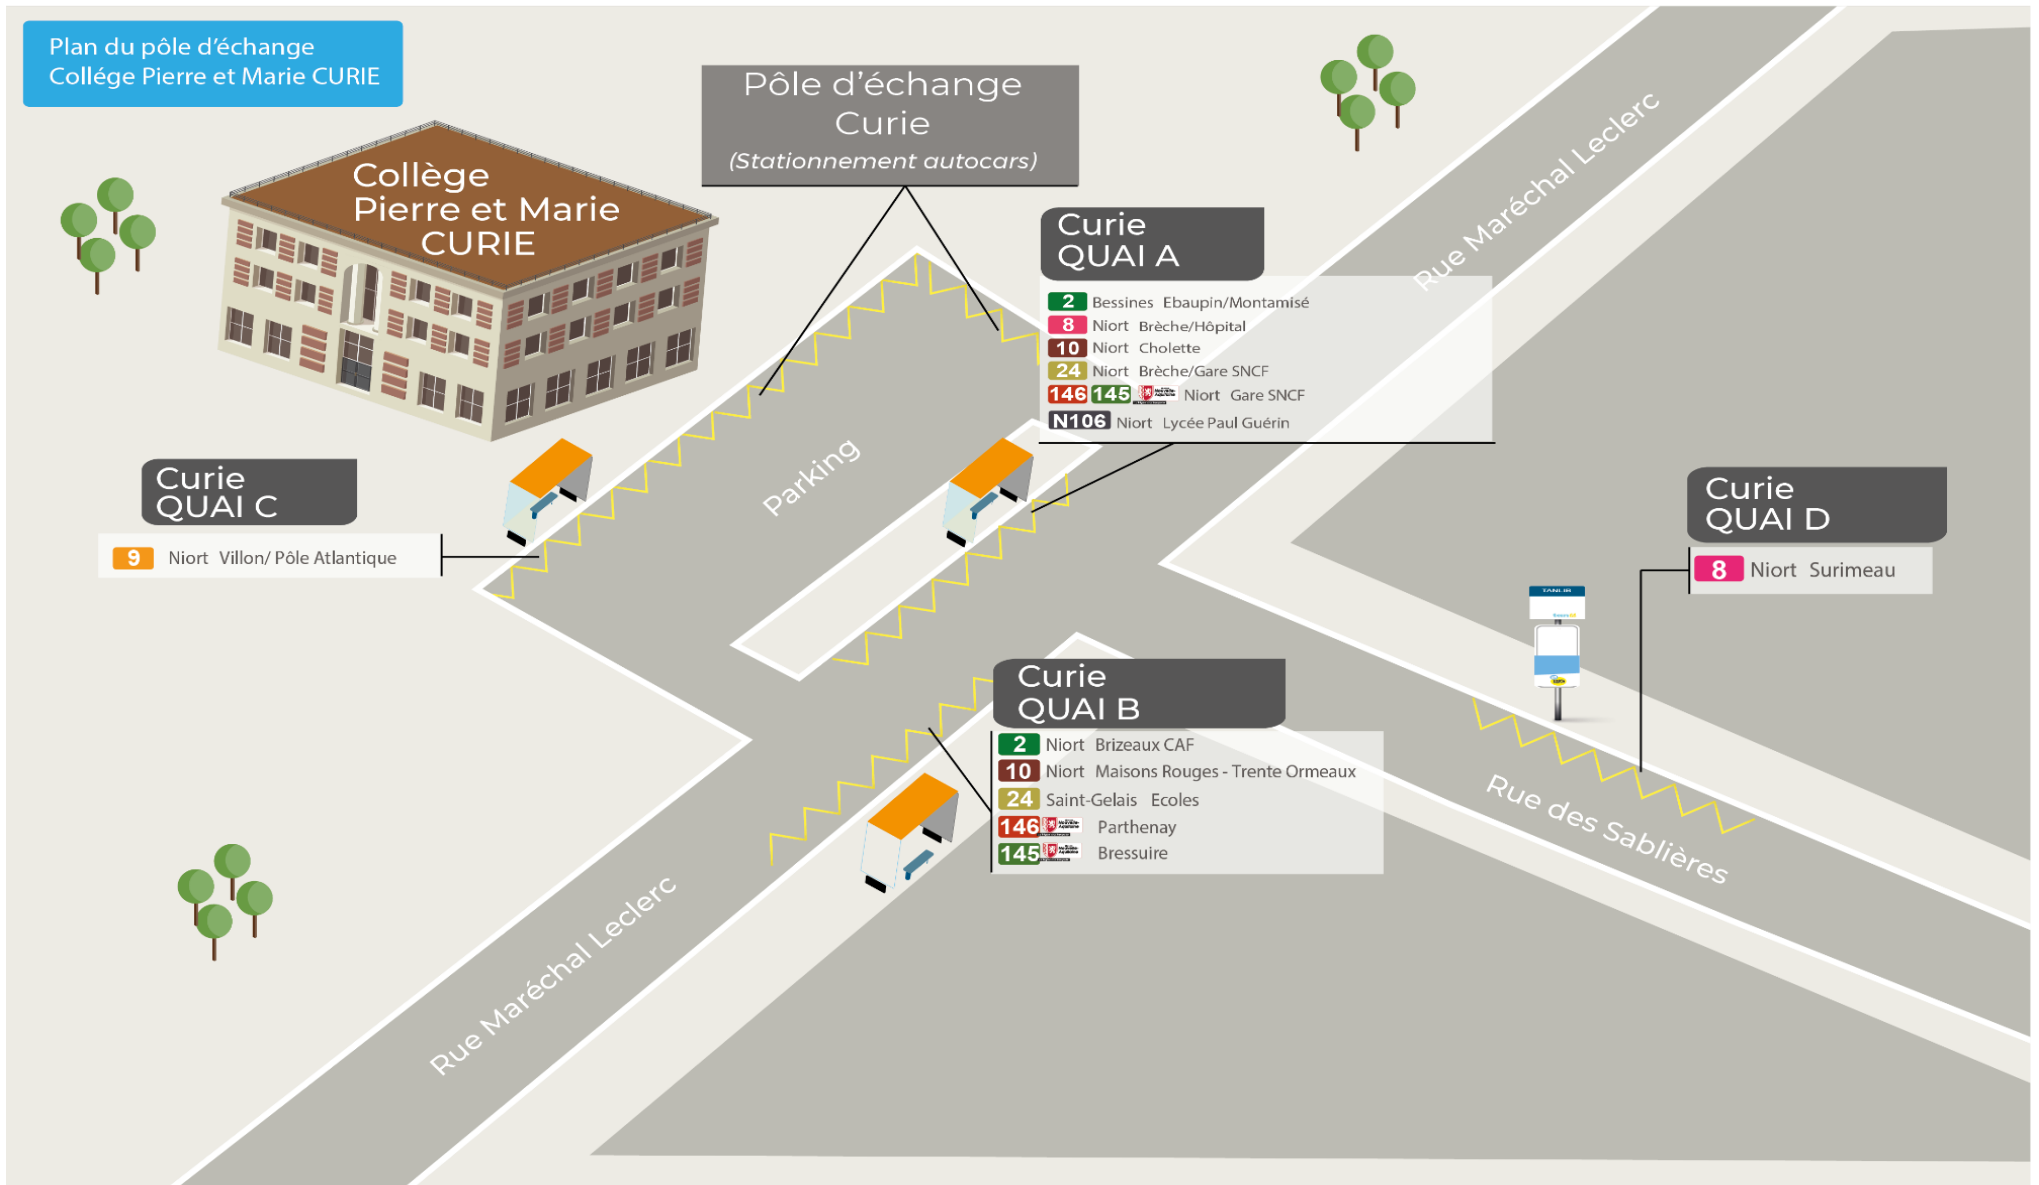

SOMMAIRE

		Page
	Plan du Pôle d'échange	3
Commune	ECHIRÉ	4
Commune	GERMOND-ROUVRE	5
Commune	SAINT-GELAIS	6
Commune	SAINT-MAXIRE	7
Commune	SAINT-REMY	8
Commune	VILLIERS-EN-PLAINE	9

Plan du pôle d'échange
Collège Pierre et Marie CURIE

ECHIRÉ		RETOUR									
		Lundi mardi jeudi vendredi									
Commune	Point d'arrêt	Ligne ES12	Ligne ES14	Ligne ES16	Ligne ES18	Ligne ES20	Ligne ES24	Ligne ES22	Ligne ES26	Ligne 9243	Ligne ES28
NIORT	CURIE	15:35	15:35	16:40	16:40	16:40	16:40	17:25	18:25	18:25	18:25
ECHIRÉ	Z.A. LE LUC	-	-	16:45	-	-	16:45	17:30	18:31	-	-
	BIZARD	15:51	15:45	16:49	-	-	16:49	17:33	18:34	-	-
	LUCAS	-	-	-	-	16:51	-	17:35	18:35	-	-
	LOT HARAS	-	-	-	-	16:53	-	17:36	18:36	-	-
	SAGOT	-	-	-	-	16:56	-	17:42	18:42	-	-
	BOIS BERTIER	15:45	-	-	-	17:11	-	-	18:53	-	-
	MURSAY	-	-	-	-	17:15	-	-	18:58	-	-
	CHAUME RONDE	-	15:44	-	-	-	-	-	-	-	-
	ECHIRE CENTRE	15:53	15:47	16:51	-	-	16:51	17:44	18:38	-	-
	VOLAINES	15:54	15:48	-	-	16:59	-	-	18:39	-	-
	CHATAIGNIERS	-	-	-	-	-	16:52	17:45	-	-	-
	ANDROLET	15:56	15:50	-	-	17:01	-	-	18:42	-	-
	LE PEU	15:58	-	-	-	17:03	-	-	18:45	-	-
	CHALUSSON	-	-	-	-	-	17:08	-	-	-	-
	CHAUME RONDE	-	-	-	16:48	-	-	-	-	-	18:31
	TERNANTEUIL	-	-	-	-	17:05	-	-	-	18:35	-
CHEMIN PIETONNIER	-	-	-	-	-	-	-	-	18:37	-	

ECHIRÉ		RETOUR				
		Mercredi				
Commune	Point d'arrêt	Ligne ES6	Ligne ES8	Ligne 9253	Ligne ES10	Ligne 400254
NIORT	CURIE (Pôle d'échange)	13:15	13:15	13:15	13:15	13:15
ECHIRÉ	Z.A. LE LUC	13:20	-	-	-	-
	BIZARD	13:24	13:22	-	-	-
	LUCAS	-	13:24	-	-	-
	LOT HARAS	-	13:25	-	-	-
	SAGOT	13:30	-	-	-	-
	BOIS BERTIER	-	13:31	-	-	-
	MURSAY	-	13:35	-	-	-
	ECHIRE CENTRE	13:32	-	-	-	-
	VOLAINES	13:33	-	-	-	-
	ANDROLET	13:36	-	-	-	-
	LE PEU	13:41	-	-	-	-
	CHALUSSON	-	-	-	-	13:27
	TERNANTEUIL	-	-	13:31	-	-
	CHEMIN PIETONNIER	-	-	13:32	-	-
CHAUME RONDE	-	-	-	13:24	-	