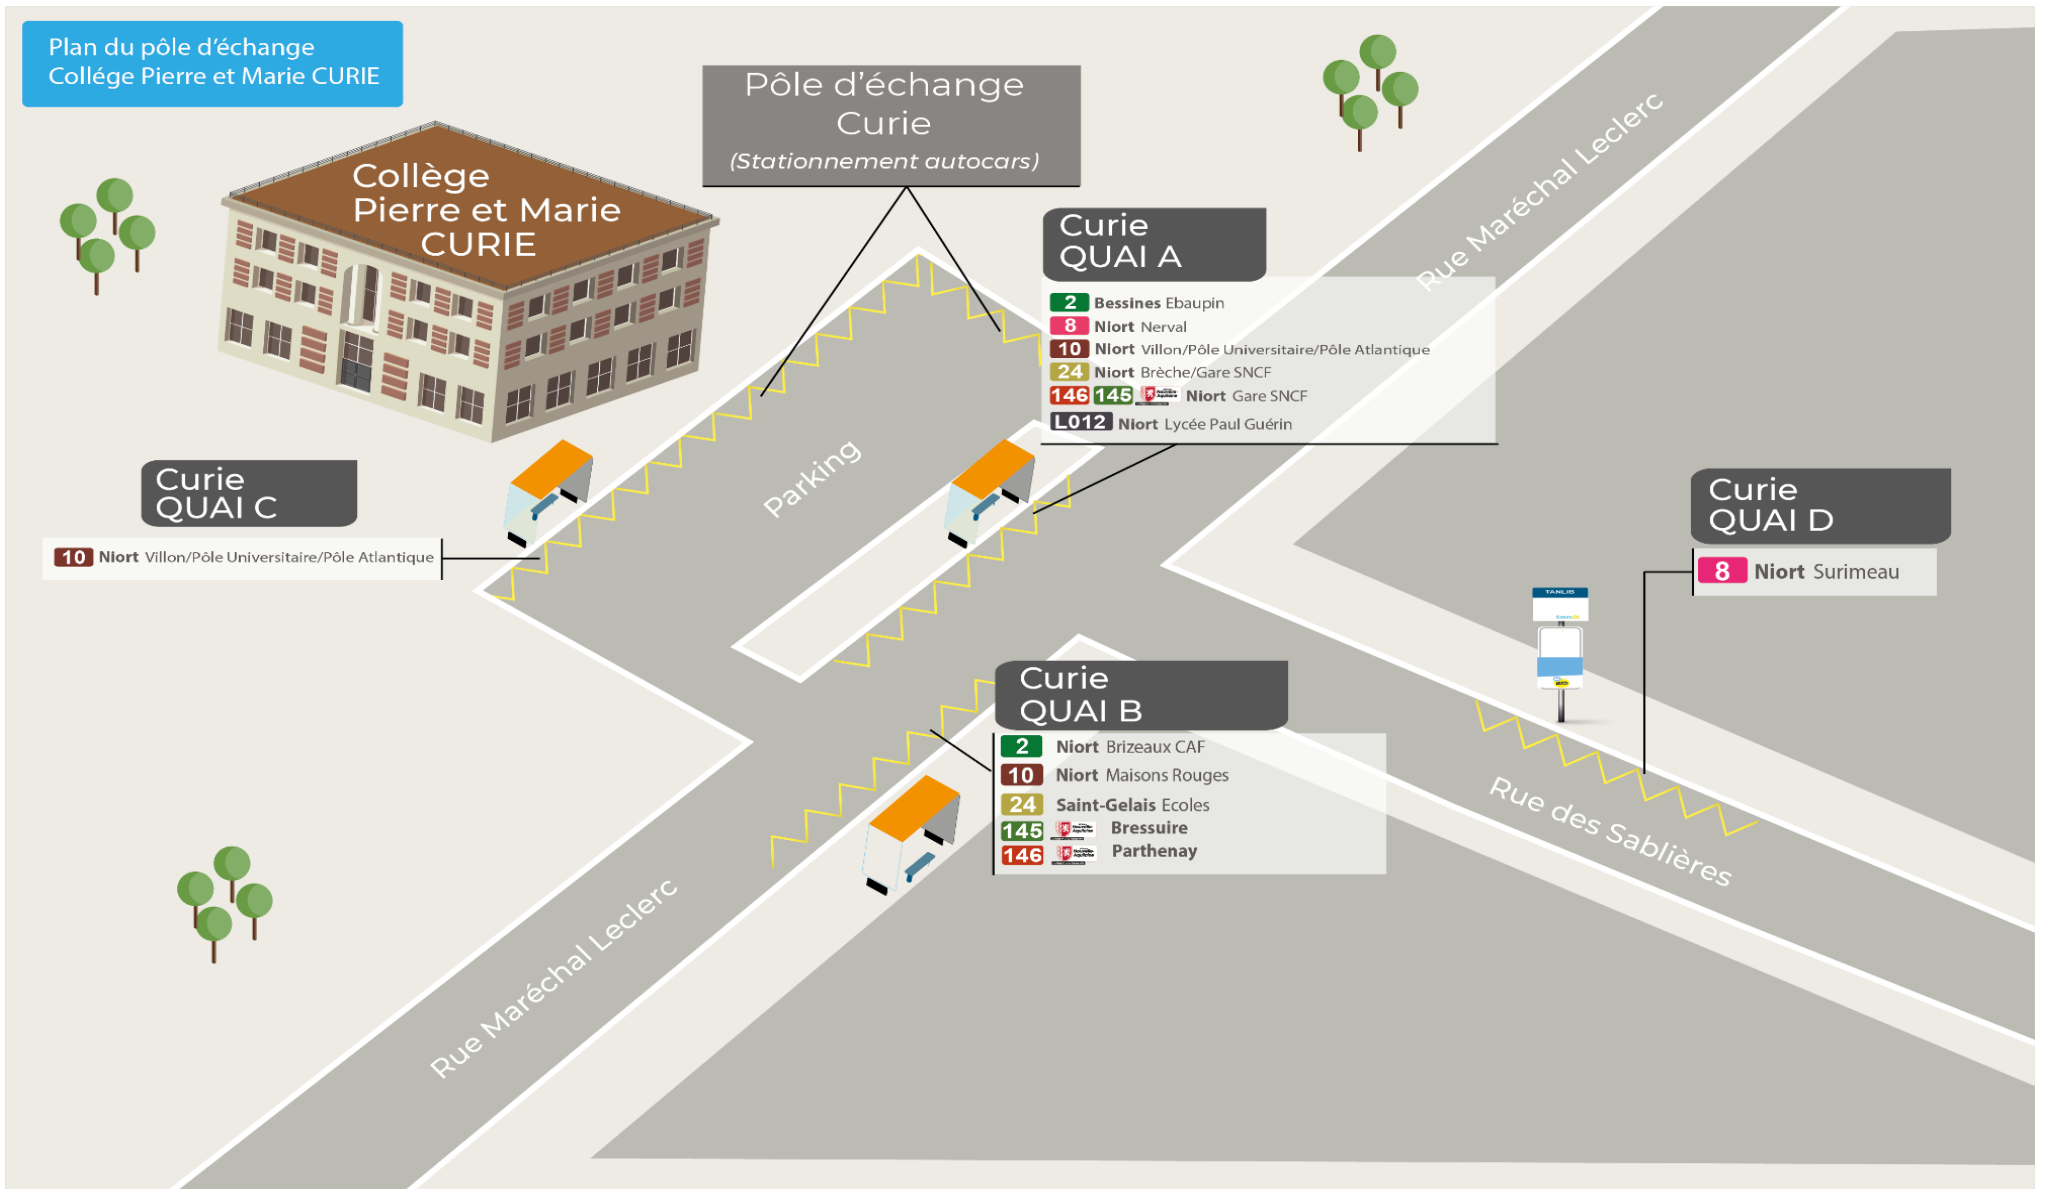

		Page
	Plan du Pôle d'échange	3
Commune	ECHIRÉ	4
Commune	GERMOND-ROUVRE	5
Commune	SAINT-GELAIS	6
Commune	SAINT-MAXIRE	7
Commune	SAINT-REMY	8
Commune	SCIECQ	9
Commune	VILLIERS-EN-PLAINE	10

Plan du pôle d'échange
Collège Pierre et Marie CURIE

ECHIRÉ		RETOUR									
		Lundi mardi jeudi vendredi									
Commune	Point d'arrêt	Ligne C351	Ligne C352	Ligne C361	Ligne C362	Ligne C363	Ligne C364	Ligne C362	Ligne L363	Ligne L361	Ligne L364
NIORT	CURIE	15:35	15:35	16:40	16:40	16:40	16:40	17:25	18:25	18:25	18:25
ECHIRÉ	Z.A. LE LUC	-	-	16:45	-	-	16:45	17:30	-	-	-
	BIZARD	-	15:45	16:49	-	-	16:49	17:33	18:32	-	-
	LUCAS	-	-	-	-	16:51	-	17:35	18:43	-	-
	LOT HARAS	-	-	-	-	16:52	-	17:36	18:43	-	-
	SAGOT	-	-	-	-	16:58	-	17:42	18:46	-	-
	BOIS BERTIER	15:50	-	-	-	17:16	-	-	19:00	-	-
	MURSAY	-	-	-	-	17:18	-	-	19:06	-	-
	CHAUME RONDE	-	15:44	-	-	-	-	-	-	-	-
	ECHIRE CENTRE	-	15:47	16:51	-	-	16:51	17:44	-	-	-
	VOLAINES	-	15:48	-	-	17:01	-	-	18:45	-	-
	CHATAIGNIERS	-	-	-	-	-	16:52	17:45	-	-	-
	ANDROLET	-	15:50	-	-	17:03	-	-	18:50	-	-
	LE PEU	-	-	-	-	17:07	-	-	18:53	-	-
	CHALUSSON	16:00	-	-	-	-	17:08	-	-	-	-
	CHAUME RONDE	-	15:44	-	16:48	-	-	-	-	-	18:31
	TERNANTEUIL	-	-	-	-	17:11	-	-	-	18:35	-
	CHEMIN PIETONNIER	-	-	-	-	-	-	-	-	18:37	-

ECHIRÉ		RETOUR				
		Mercredi				
Commune	Point d'arrêt	Ligne C342	Ligne C343	Ligne L341	Ligne C341	Ligne 400254
NIORT	CURIE (Pôle d'échange)	13:15	13:15	13:15	13:15	13:15
ECHIRÉ	Z.A. LE LUC	13:20	-	-	-	-
	BIZARD	13:24	13:22	-	-	-
	LUCAS	-	13:24	-	-	-
	LOT HARAS	-	13:25	-	-	-
	SAGOT	13:30	-	-	-	-
	BOIS BERTIER	-	13:31	-	-	-
	MURSAY	-	13:35	-	-	-
	ECHIRE CENTRE	13:32	-	-	-	-
	VOLAINES	13:33	-	-	-	-
	ANDROLET	13:36	-	-	-	-
	LE PEU	13:41	-	-	-	-
	CHALUSSON	-	-	-	-	13:27
	TERNANTEUIL	-	-	13:31	-	-
	CHEMIN PIETONNIER	-	-	13:32	-	-
CHAUME RONDE	-	-	-	13:24	-	