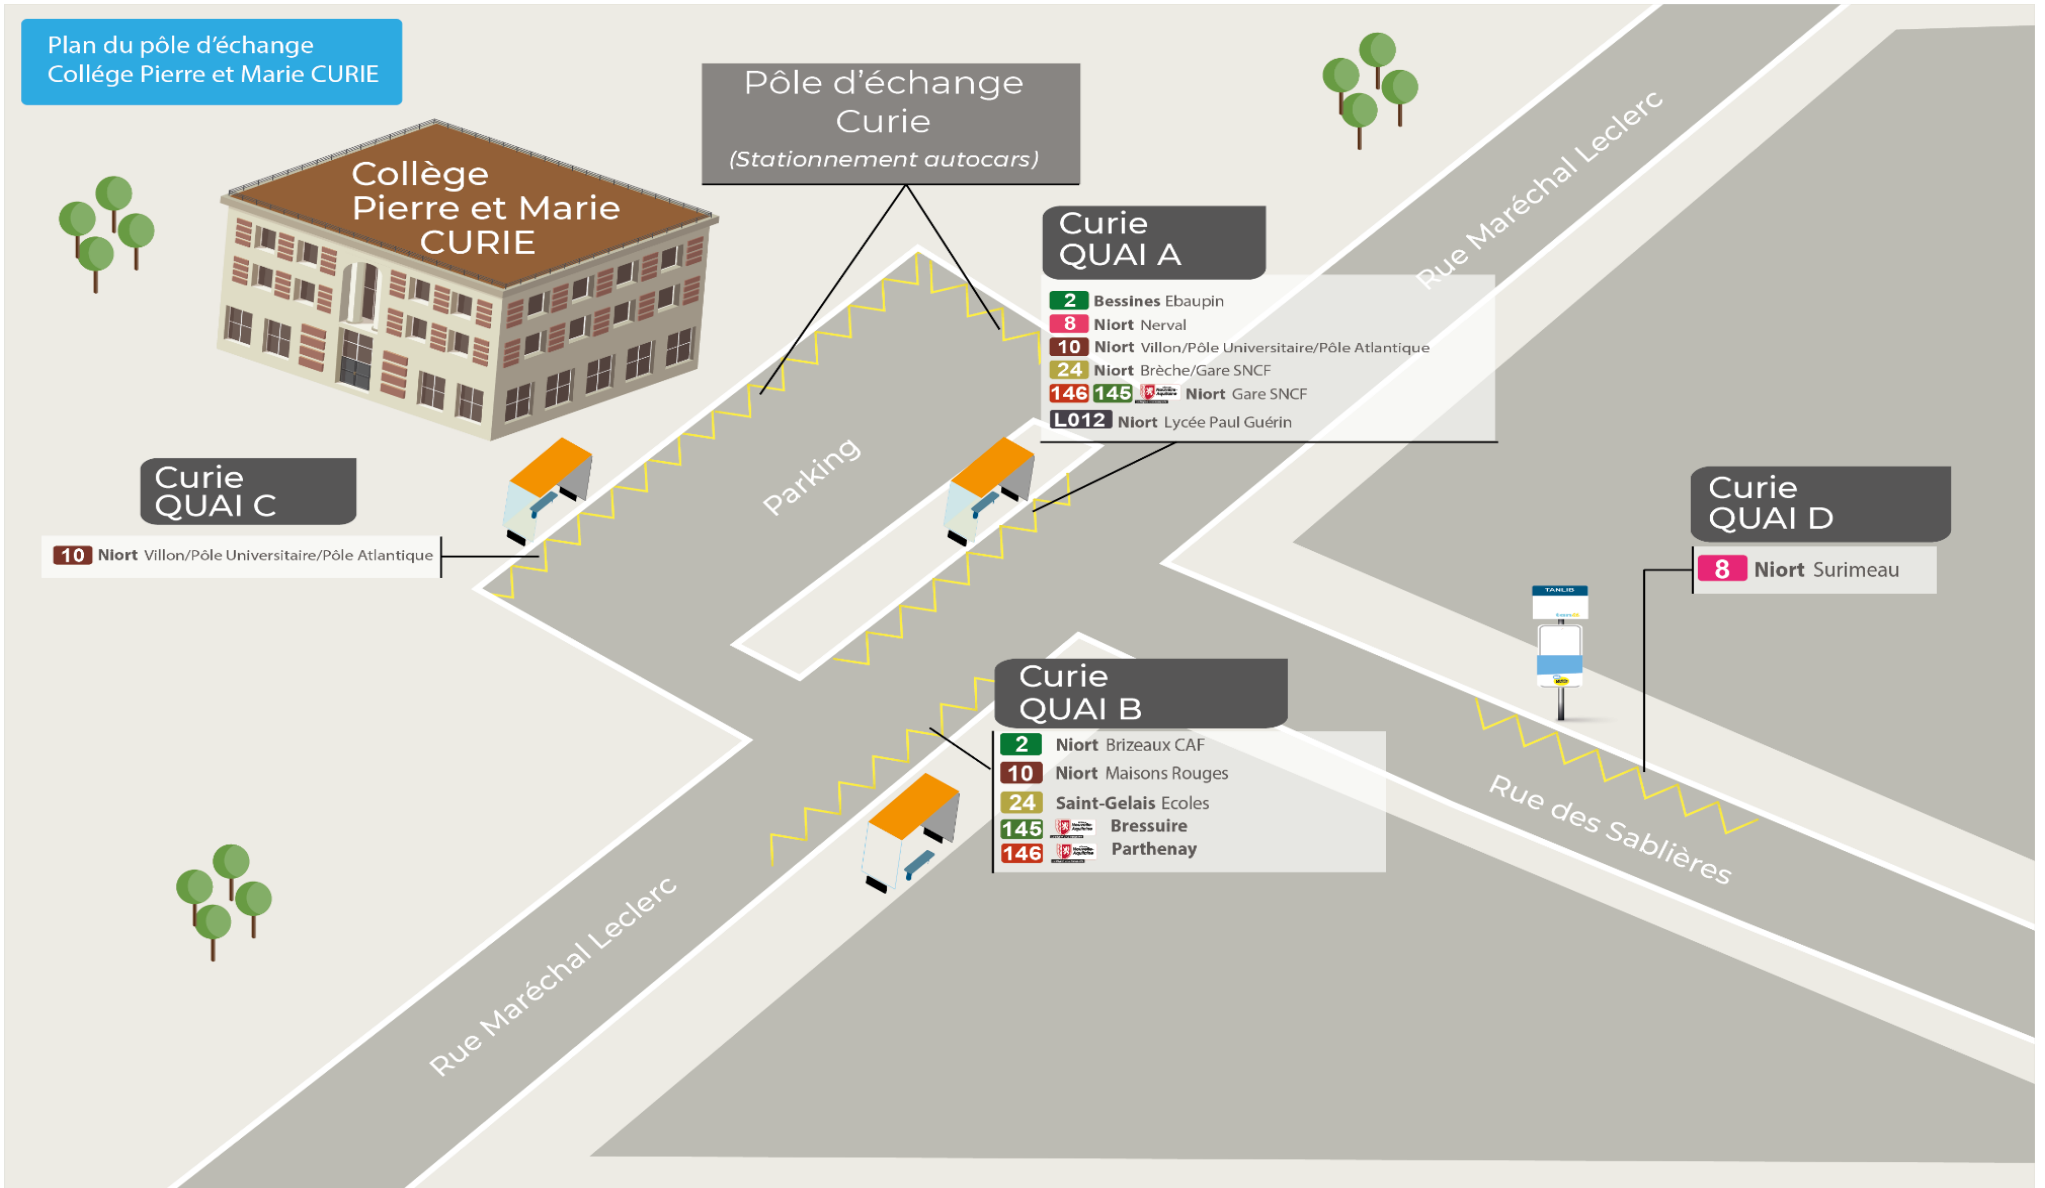

Plan du pôle d'échange
Collège Pierre et Marie CURIE