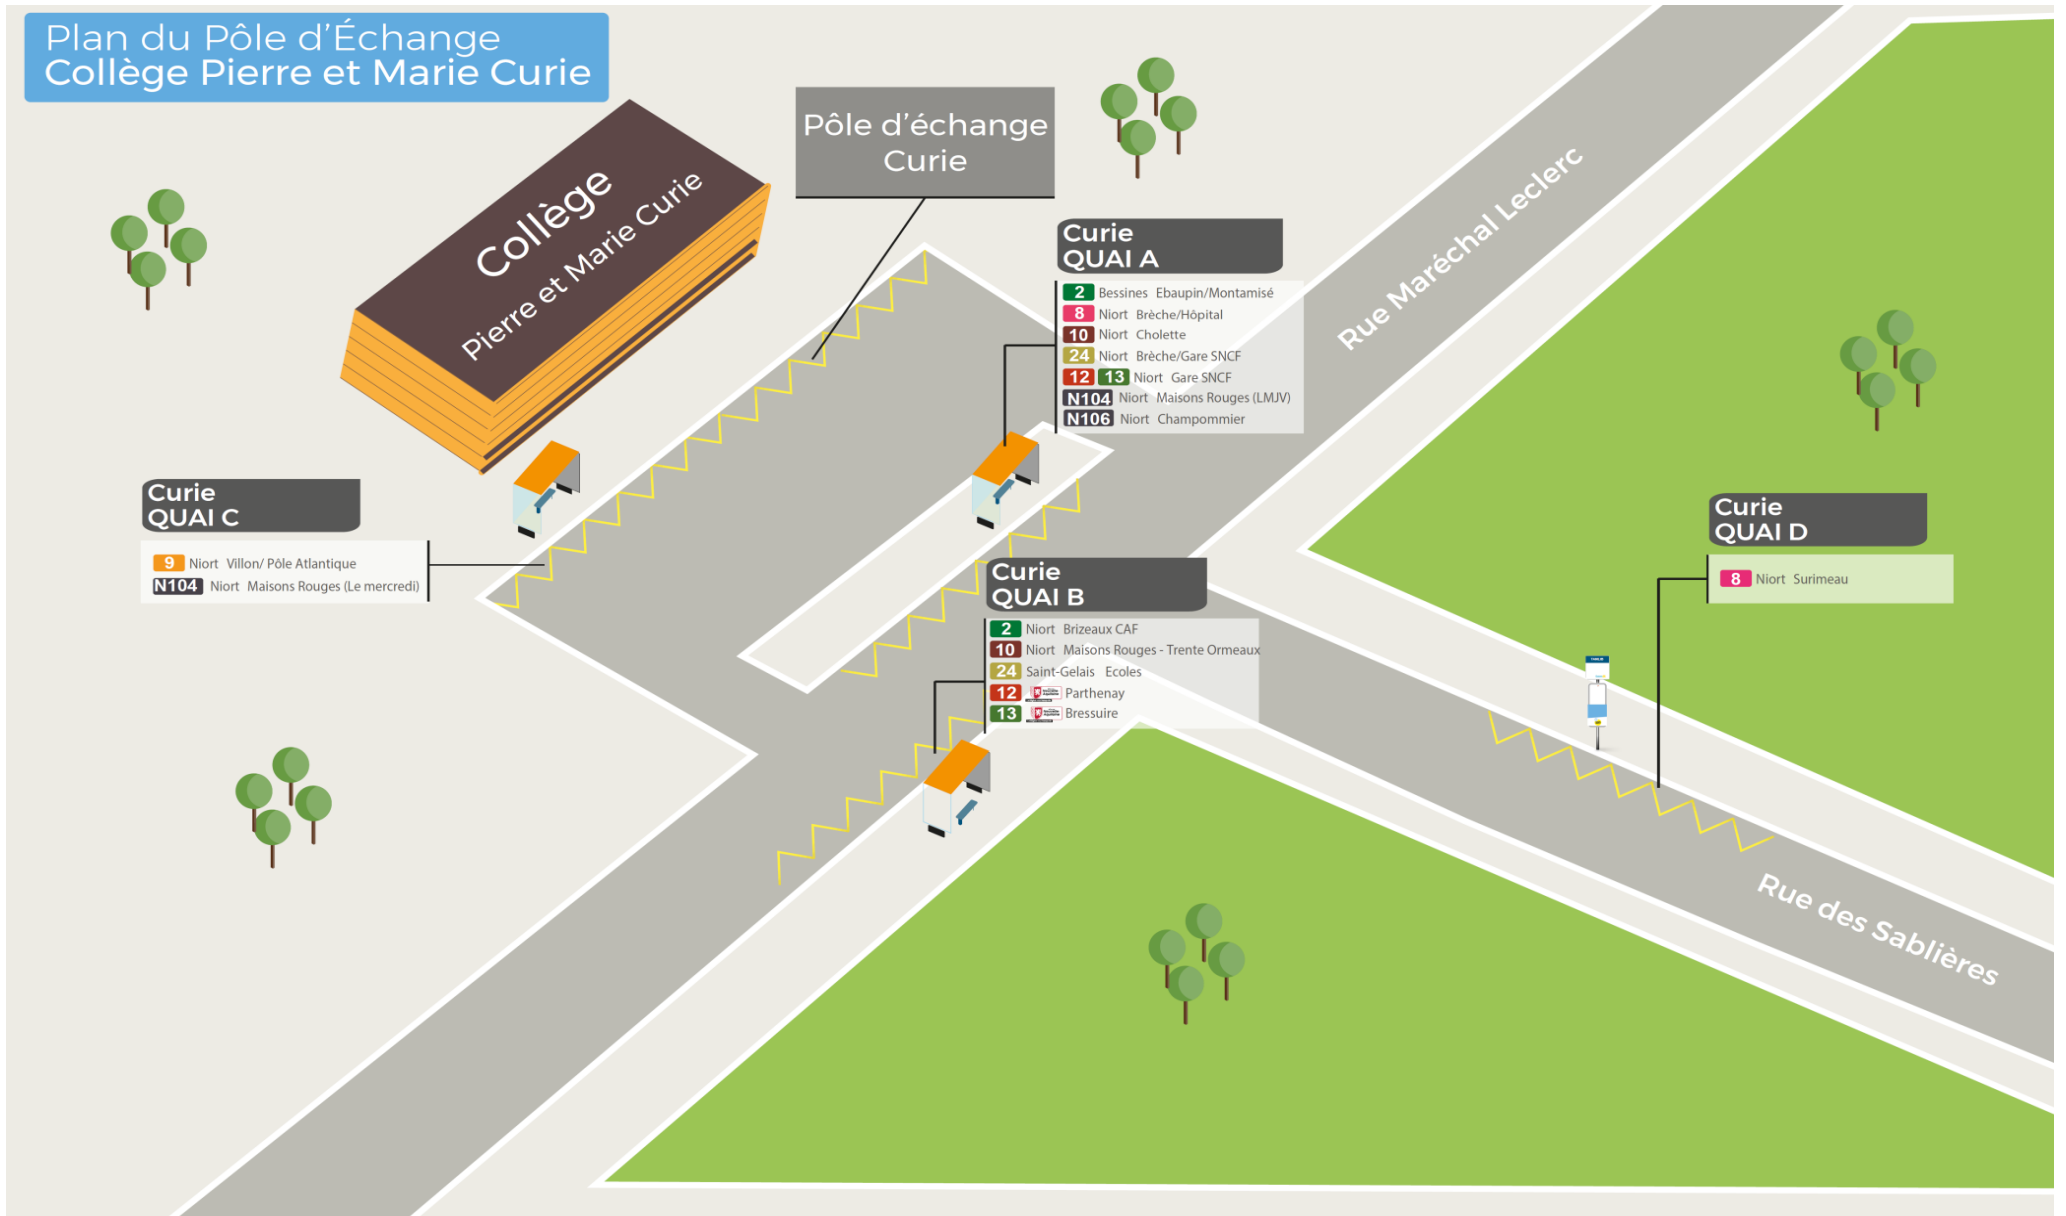

tanlib

LE TRANSPORT DE L'AGGLO NIORTAISE EN ACCÈS *libre*

niort agglo
Agglomération du Niortais

SOMMAIRE

	Page
Plan du Pôle d'échange	3
Commune ECHIRÉ	4
Commune GERMOND-ROUVRE	5
Commune NIORT	6
Commune SAINT-GELAIS	7
Commune SAINT-MAXIRE	8
Commune SAINT-REMY	9
Commune VILLIERS-EN-PLAINE	10

Plan du Pôle d'Échange Collège Pierre et Marie Curie

Collège Pierre et Marie CURIE - Niort - ECHIRÉ

ECHIRÉ		ALLER						
		Du lundi au vendredi						
Commune	Point d'arrêt	Ligne ES1	Ligne ES4	Ligne 24 +	Ligne ES5	Ligne 9143	Ligne ES7	Ligne 400144
ECHIRÉ	CHAUME RONDE	7:15	-	-	-	-	-	-
	CHALUSSON	-	-	-	-	-	-	7:07
	TERNANTEUIL	-	-	-	-	7:11	-	-
	LE PEU	-	7:11	-	-	-	-	-
	ANDROLET	-	-	-	-	7:16	-	-
	ROUTE DE MURSAY	-	-	-	7:00	-	-	-
	MURSAY	-	-	-	7:02	-	-	-
	BOIS BERTIER	-	-	-	7:07	-	-	-
	SAGOT	-	-	-	7:09	-	-	-
	LOT HARAS	-	-	-	7:15	-	-	-
	LUCAS	-	-	-	7:16	-	-	-
	CHATAIGNIERS	-	-	7:12	-	-	8:17	-
	VOLAINES	-	7:15	-	-	-	-	-
	ECHIRE CENTRE	-	7:16	7:14	-	-	8:18	-
BIZARD	-	7:19	7:18	7:20	-	8:21	-	
Z.A. LE LUC	7:20	-	7:21	-	-	8:24	-	
NIORT	CURIE	7:28	7:26	7:26	7:28	7:25	8:28	7:25