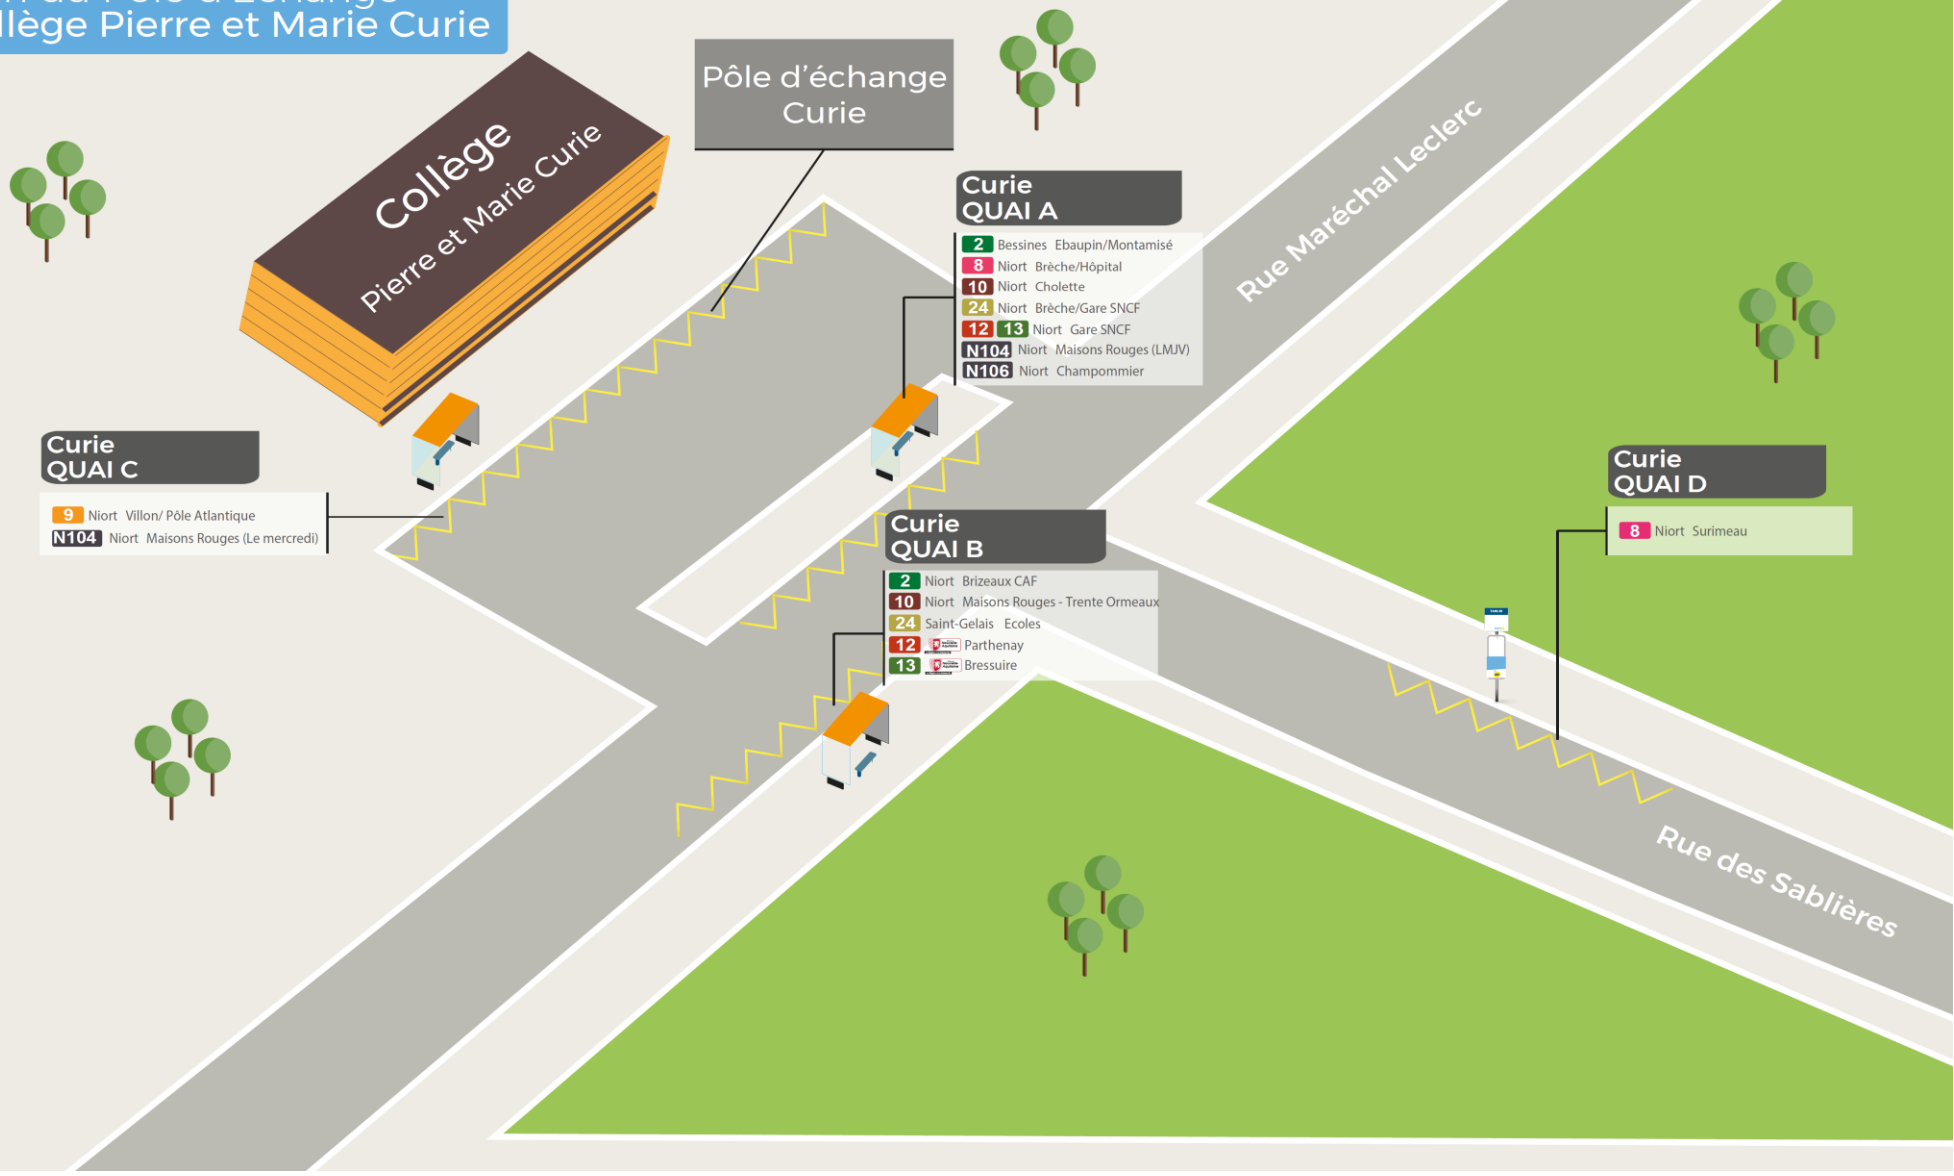

**tan**lib

LE TRANSPORT DE L'AGGLO NIORTAISE EN ACCÈS libre

# Plan du Pôle d'Échange Collège Pierre et Marie Curie

**Collège Pierre et Marie CURIE - Niort - ECHIRÉ**

ECHIRÉ		ALLER						
		Du lundi au vendredi						
Commune	Point d'arrêt	Ligne ES1	Ligne ES4	Ligne 24 +	Ligne ES5	Ligne 9143	Ligne ES7	Ligne 400144
ECHIRÉ	CHAUME RONDE	7:15	-	-	-	-	-	-
	CHALUSSON	-	-	-	-	-	-	7:07
	TERNANTEUIL	-	-	-	-	7:11	-	-
	LE PEU	-	7:11	-	-	-	-	-
	ANDROLET	-	-	-	-	7:16	-	-
	ROUTE DE MURSAY	-	-	-	7:00	-	-	-
	MURSAY	-	-	-	7:02	-	-	-
	BOIS BERTIER	-	-	-	7:07	-	-	-
	SAGOT	-	-	-	7:09	-	-	-
	LOT HARAS	-	-	-	7:15	-	-	-
	LUCAS	-	-	-	7:16	-	-	-
	CHATAIGNIERS	-	-	7:12	-	-	8:17	-
	VOLAINES	-	7:15	-	-	-	-	-
	ECHIRE CENTRE	-	7:16	7:14	-	-	8:18	-
BIZARD	-	7:19	7:18	7:20	-	8:21	-	
Z.A. LE LUC	7:20	-	7:21	-	-	8:24	-	
NIORT	CURIE	7:28	7:26	7:26	7:28	7:25	8:28	7:25

ECHIRÉ		RETOUR									
		Lundi mardi jeudi vendredi									
Commune	Point d'arrêt	Ligne ES12	Ligne ES14	Ligne ES16	Ligne ES18	Ligne ES20	Ligne ES24	Ligne ES22	Ligne ES26	Ligne 9243	Ligne ES28
NIORT	CURIE	15:35	15:35	16:40	16:40	16:40	16:40	17:23	18:25	18:25	18:25
ECHIRÉ	Z.A. LE LUC	-	-	16:45	-	-	16:45	17:28	18:31	-	-
	BIZARD	15:51	15:45	16:49	-	16:48	16:49	17:31	18:34	-	-
	LUCAS	-	-	-	-	16:51	-	17:33	18:35	-	-
	LOT HARAS	-	-	-	-	16:52	-	17:34	18:36	-	-
	BOIS BERTHIER	15:45	-	-	-	17:12	-	-	18:53	-	-
	ROUTE DE MURSAY	-	-	-	-	17:16	-	-	18:55	-	-
	MURSAY	-	-	-	-	17:20	-	-	18:58	-	-
	CHAUME RONDE	-	15:44	-	-	-	-	-	-	-	-
	ECHIRE CENTRE	15:53	15:47	16:51	-	-	16:51	17:36	18:38	-	-
	VOLAINES	15:54	15:48	-	-	16:54	-	-	18:39	-	-
	CHATAIGNIERS	-	-	-	-	-	16:52	17:37	-	-	-
	ANDROLET	15:56	15:50	-	-	16:56	-	-	18:42	-	-
	LE PEU	15:58	-	-	-	17:00	-	-	18:45	-	-
	CHALUSSON	-	-	16:56	-	-	-	-	-	-	-
	CHAUME RONDE	-	-	-	16:48	-	-	-	-	-	18:31
	TERNANTEUIL	-	-	-	-	17:04	-	-	-	18:35	-
	CHEMIN PIETONNIER	-	-	-	-	-	-	-	-	18:37	-