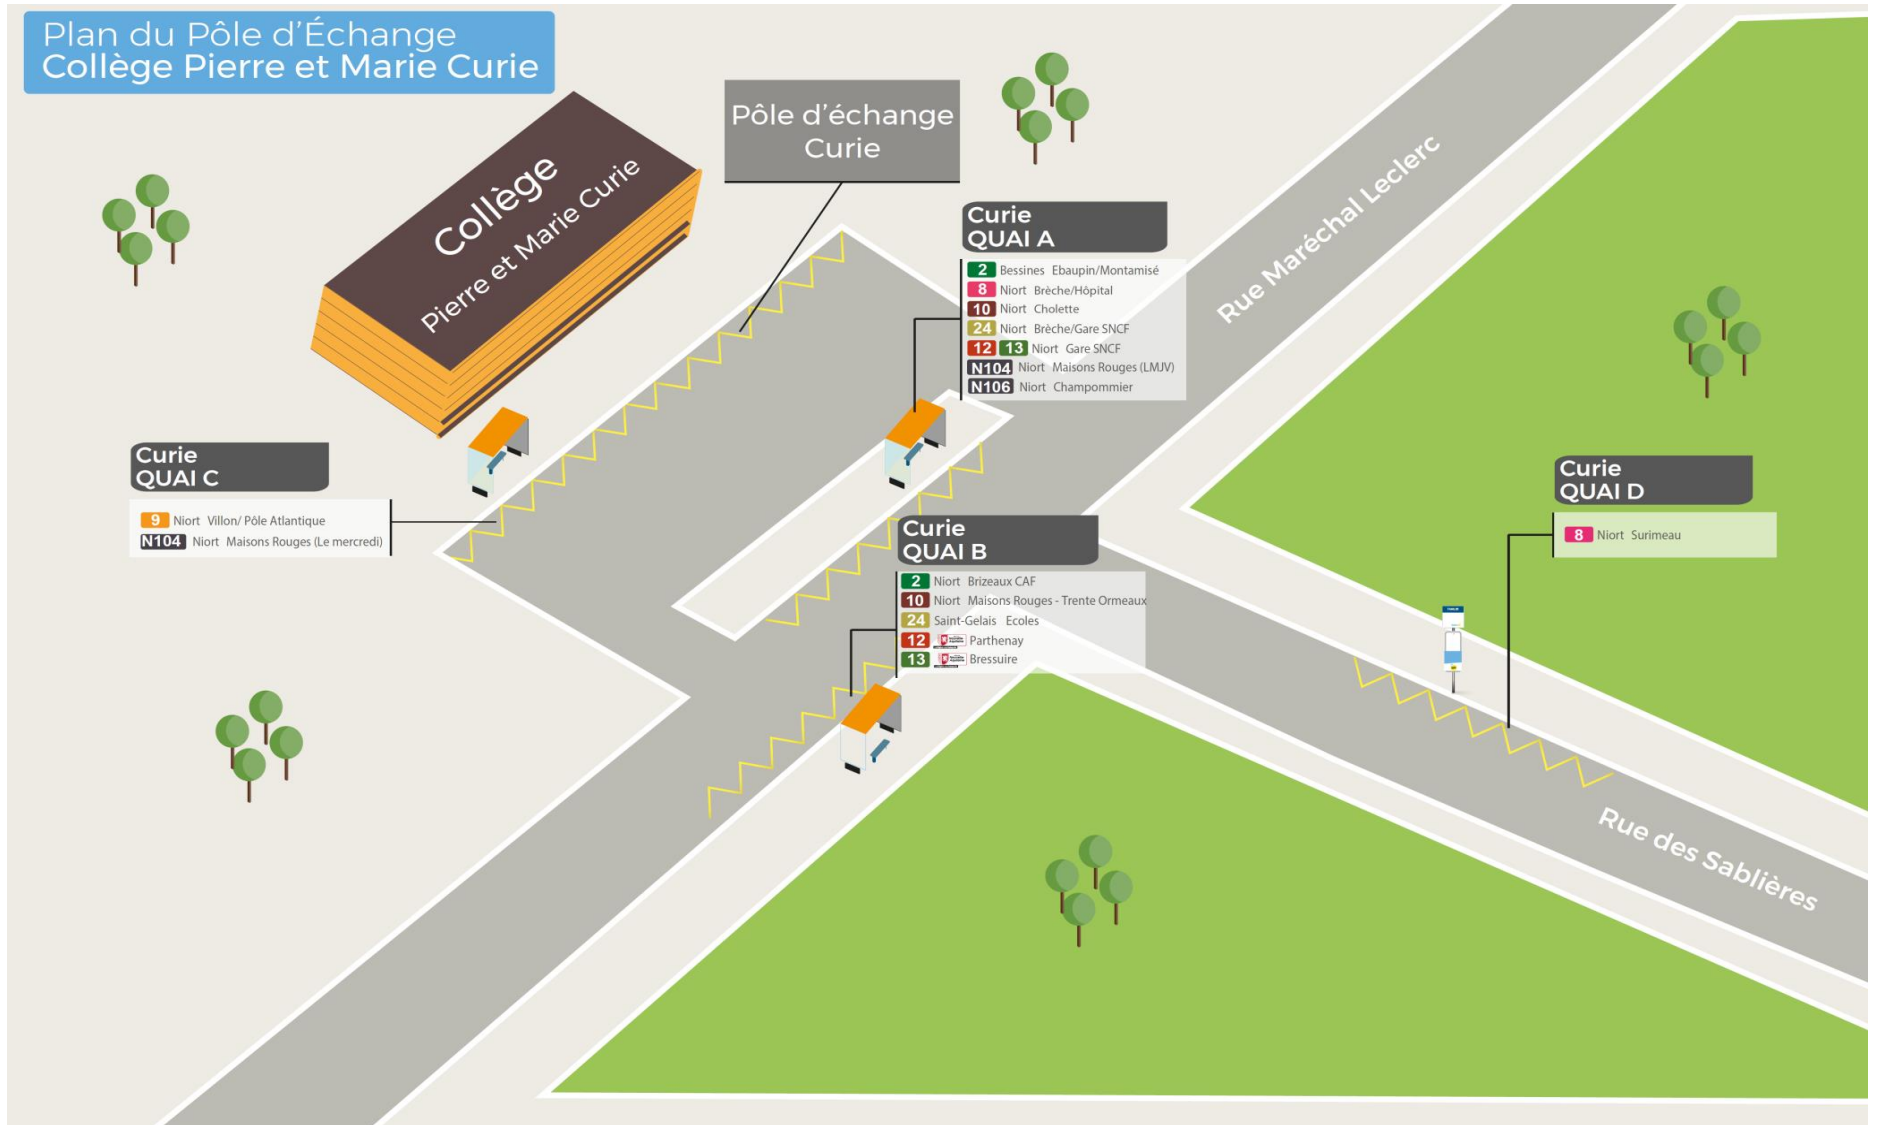

# GUIDE TRANSPORT SCOLAIRE 2021-2022

A compter du jeudi 02 septembre 2021

Valable uniquement du lundi au vendredi en période scolaire

SUIVEZ-NOUS SUR :

[tanlib.com](http://tanlib.com)  

# Plan du Pôle d'Échange Collège Pierre et Marie Curie

**Collège Pierre et Marie CURIE - Niort - ECHIRÉ**

ECHIRÉ		ALLER						
		Du lundi au vendredi						
Commune	Point d'arrêt	Ligne ES1	Ligne ES4	Ligne 24 +	Ligne ES5	Ligne 9143	Ligne ES7	Ligne 400144
ECHIRÉ	CHAUME RONDE	7:15	-	-	-	-	-	-
	CHALUSSON	-	-	-	-	-	-	7:07
	TERNANTEUIL	-	-	-	-	7:11	-	-
	LE PEU	-	7:11	-	-	-	-	-
	ANDROLET	-	-	-	-	7:17	-	-
	ROUTE DE MURSAY	-	-	-	7:00	-	-	-
	MURSAY	-	-	-	7:02	-	-	-
	BOIS BERTIER	-	-	-	7:07	-	-	-
	SAGOT	-	-	-	7:09	-	-	-
	LOT HARAS	-	-	-	7:15	-	-	-
	LUCAS	-	-	-	7:16	-	-	-
	CHATAIGNIERS	-	-	7:12	-	-	8:17	-
	VOLAINES	-	7:15	-	-	-	-	-
	ECHIRE CENTRE	-	7:16	7:14	-	-	8:18	-
	BIZARD	-	7:19	7:18	7:20	-	8:21	-
Z.A. LE LUC	7:20	-	7:21	-	-	8:24	-	
NIORT	CURIE	7:28	7:26	7:26	7:28	7:25	8:28	7:28

ECHIRÉ		RETOUR									
		Lundi mardi jeudi vendredi									
Commune	Point d'arrêt	Ligne ES12	Ligne ES14	Ligne ES16	Ligne ES18	Ligne ES20	Ligne ES24	Ligne ES22	Ligne ES26	Ligne 9243	Ligne ES28
NIORT	CURIE	15:35	15:35	16:40	16:40	16:40	16:40	17:23	18:25	18:25	18:25
ECHIRÉ	Z.A. LE LUC	-	-	16:45	-	-	16:45	17:28	18:31	-	-
	BIZARD	15:51	15:45	16:49	-	-	16:49	17:31	18:34	-	-
	LUCAS	-	-	-	-	16:51	-	17:33	18:35	-	-
	LOT HARAS	-	-	-	-	16:52	-	17:34	18:36	-	-
	BOIS BERTIER	15:45	-	-	-	17:12	-	-	18:53	-	-
	ROUTE DE MURSAY	-	-	-	-	17:16	-	-	18:55	-	-
	MURSAY	-	-	-	-	17:20	-	-	18:58	-	-
	CHAUME RONDE	-	15:44	-	-	-	-	-	-	-	-
	ECHIRE CENTRE	15:53	15:47	16:51	-	-	16:51	17:36	18:38	-	-
	VOLAINES	15:54	15:48	-	-	16:54	-	-	18:39	-	-
	CHATAIGNIERS	-	-	-	-	-	16:52	17:37	-	-	-
	ANDROLET	15:56	15:50	-	-	16:56	-	-	18:42	-	-
	LE PEU	15:58	-	-	-	17:00	-	-	18:45	-	-
	CHALUSSON	-	-	16:56	-	-	-	-	-	-	-
	CHAUME RONDE	-	-	-	16:48	-	-	-	-	-	18:31
TERNANTEUIL	-	-	-	-	17:04	-	-	-	18:35	-	
CHEMIN PIETONNIER	-	-	-	-	-	-	-	-	18:37	-	