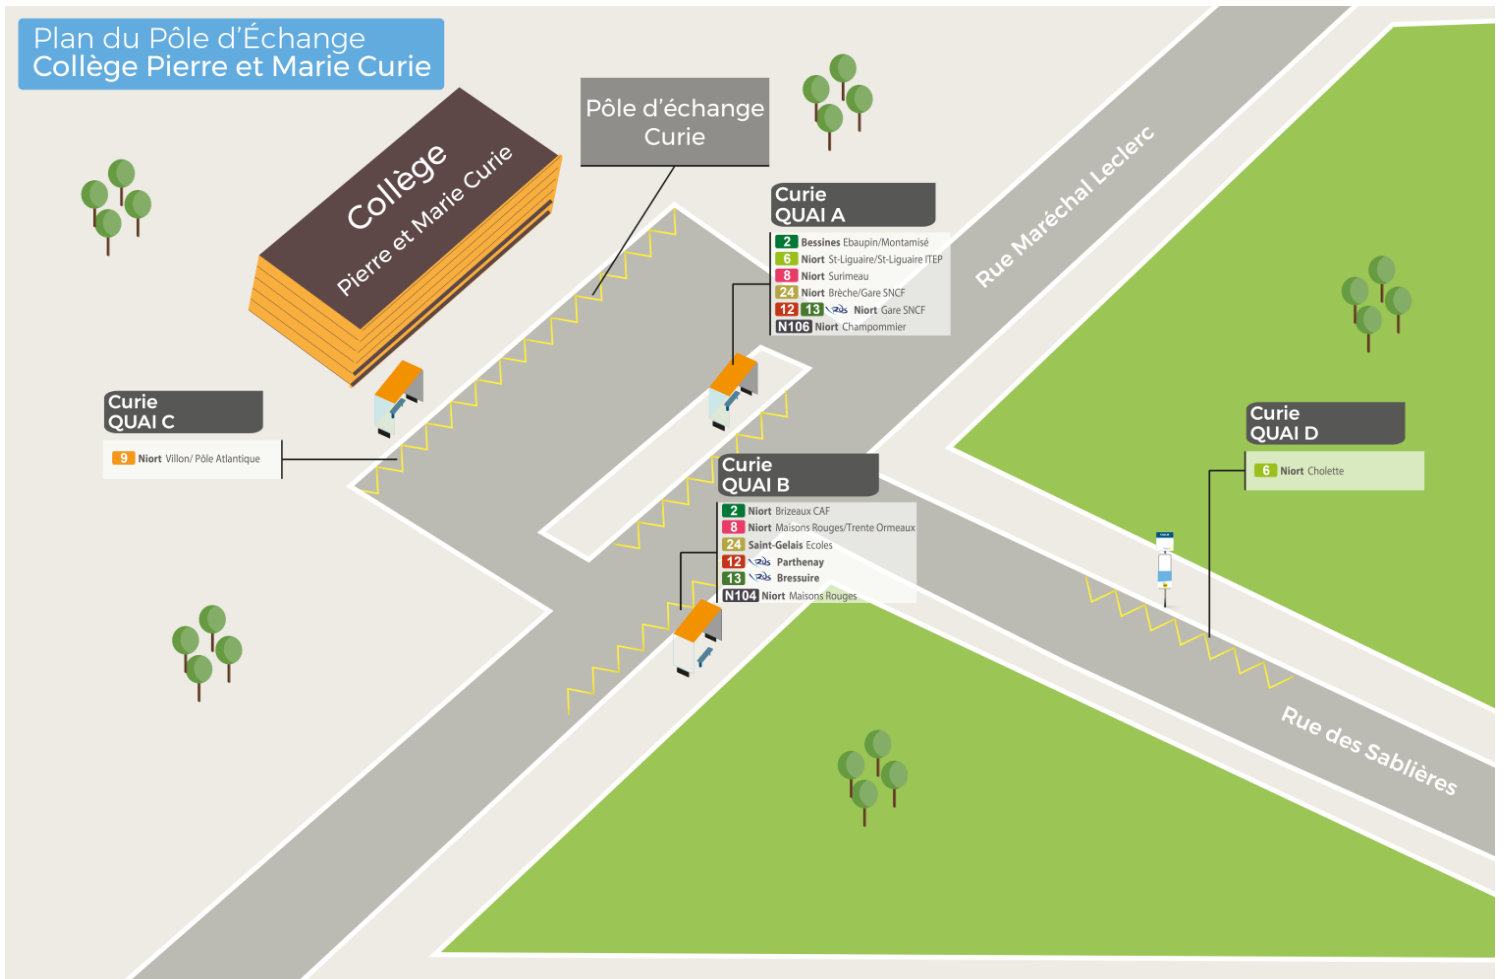

LE TRANSPORT DE L'AGGLO NIORTAISE EN ACCÈS *libre*

niort agglo
Agglomération du Niortais

SOMMAIRE

	Page
Plan du Pôle d'échange	3
Commune ECHIRÉ	4
Commune GERMOND-ROUVRE	5
Commune NIORT	6
Commune SAINT-GELAIS	7
Commune SAINT-MAXIRE	8
Commune SAINT-REMY	9
Commune VILLIERS-EN-PLAINE	10

Plan du Pôle d'Échange
Collège Pierre et Marie Curie

Collège Pierre et Marie CURIE - Niort - ECHIRÉ

ECHIRÉ		ALLER					
		ALLER					
		Du lundi au vendredi					
Commune	Point d'arrêt	Ligne ES1	Ligne ES4	Ligne 24 +	Ligne ES5	Ligne 400143	Ligne ES7
ECHIRÉ	TERNANTEUIL	-	-	-	-	7:11	-
	LE PEU	-	7:11	-	-	-	-
	ANDROLET	-	-	-	-	7:17	-
	ROUTE DE MURSAY	-	-	-	7:00	-	-
	MURSAY	-	-	-	7:02	-	-
	BOIS BERTHIER	-	-	-	7:07	-	-
	SAGOT	-	-	-	7:09	-	-
	LOT HARAS	-	-	-	7:15	-	-
	LUCAS	-	-	-	7:16	-	-
	CHATAIGNIERS	-	-	7:12	-	-	8:17
	CENTRE	-	7:16	7:14	-	-	8:18
	BIZARD	-	7:19	7:18	-	7:20	8:21
	Z.A. LE LUC	7:20	-	7:22	-	-	8:24
NIORT	COLLÈGE P&M CURIE	7:28	7:26	7:26	7:28	7:25	8:28

ECHIRÉ		RETOUR						
		RETOUR						
		Lundi mardi jeudi vendredi						
Commune	Point d'arrêt	Ligne ES12	Ligne ES14	Ligne ES16	Ligne ES20	Ligne ES24	Ligne ES 22	Ligne ES26
NIORT	COLLÈGE P&M CURIE	15:35	15:35	16:40	16:40	16:40	17:23	18:25
SAINT-GELAIS	BUISSON MARTIN	-	15:42	-	-	-	-	-
ECHIRÉ	Z.A. LE LUC	-	-	16:45	-	16:45	17:28	18:31
	BIZARD	15:51	15:46	16:49	16:48	16:49	17:31	18:34
	LOT HARAS	-	-	-	16:52	-	17:34	18:36
	BOIS BERTHIER	15:45	-	-	17:12	-	-	18:53
	ROUTE DE MURSAY	-	-	-	17:16	-	-	18:55
	MURSAY	-	-	-	17:20	-	-	18:58
	CENTRE	15:53	15:48	16:51	-	16:51	17:36	18:38
	CHATAIGNIERS	-	-	-	-	16:52	17:37	-
	ANDROLET	15:56	15:50	-	16:56	-	-	18:42
	LE PEU	15:58	-	-	17:00	-	-	18:45
TERNANTEUIL	-	-	-	17:04	-	-	-	