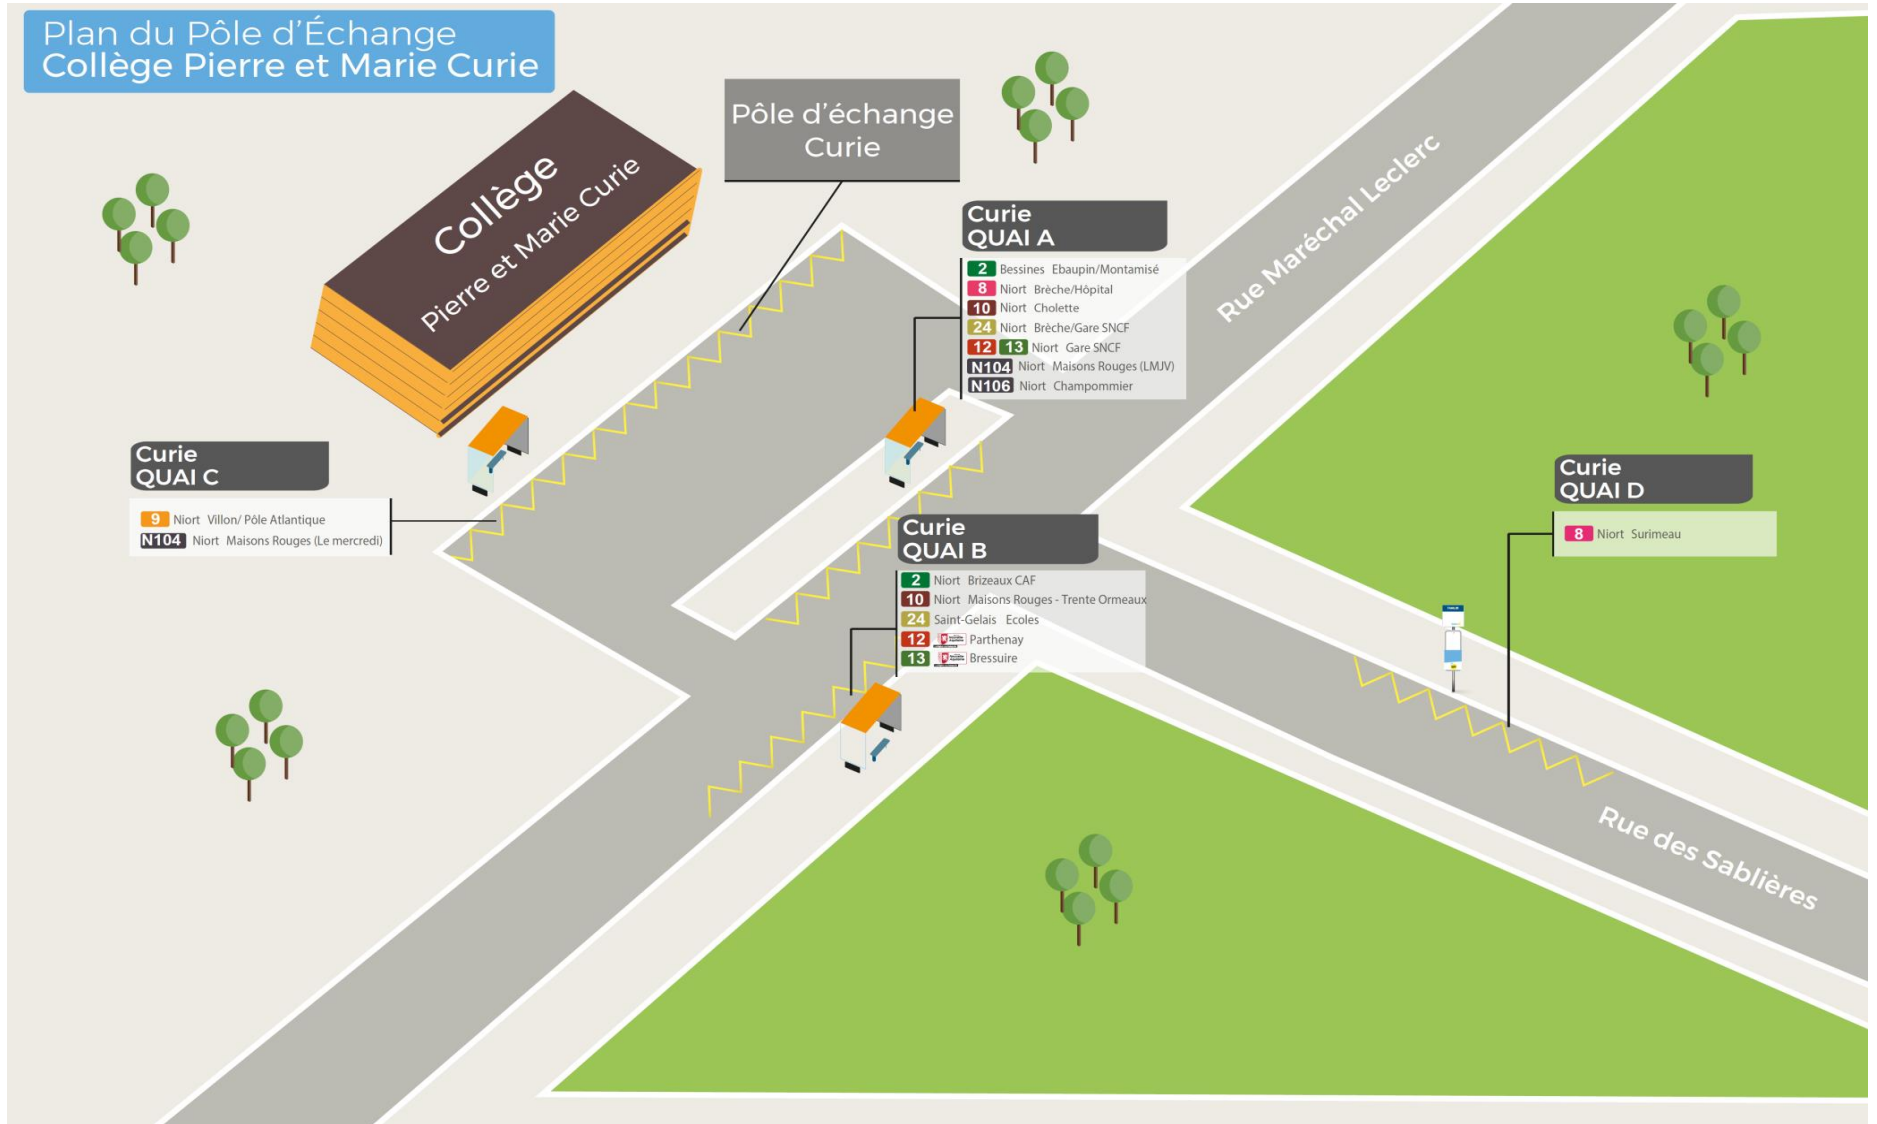

SOMMAIRE

	Page
Plan du Pôle d'échange	3
Commune ECHIRÉ	4
Commune GERMOND-ROUVRE	5
Commune NIORT	6
Commune SAINT-GELAIS	7
Commune SAINT-MAXIRE	8
Commune SAINT-REMY	9
Commune VILLIERS-EN-PLAINE	10

Plan du Pôle d'Échange Collège Pierre et Marie Curie