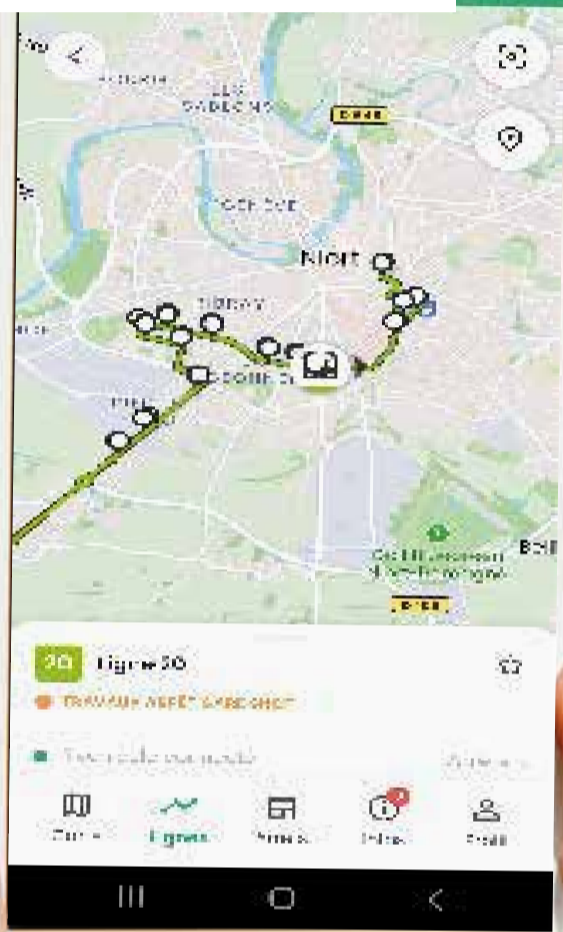

Communes	Arrêts	Du lundi au vendredi
BESSINES (Itinéraire et horaires modifiés)	MONTAMISÉ	07:17
	GRAVÉE	07:19
	POTENCE	07:21
	JEAN RICHARD	07:23
	BREUIL MARAIS	07:24
	BESSINES MAIRIE	07:26
	GUIBERT	07:28
	TAILLÉES	07:29
	BOIS CHAMAILLARD	07:30
	Pôle d'échange PIED DE FOND	07:32
NIORT	PÔLE ATLANTIQUE (Quai B)	07:40
	LYCEE JEAN MACÉ	07:50
	ESPINGOLE	07:55
	BRÈCHE	08:00

Ligne L112 - Bessines vers Niort Nouveau

Communes	Arrêts	Du lundi au vendredi
BESSINES	MONTAMISÉ	08:17
	GRAVÉE	08:19
	POTENCE	08:21
	JEAN RICHARD	08:23
	BREUIL MARAIS	08:24
	BESSINES MAIRIE	08:26
	GUIBERT	08:28
	TAILLÉES	08:29
	BOIS CHAMAILLARD	08:30
	MUDE	08:31
NIORT	PIED DE FOND (Quai A)	08:32
	HENRI SELLIER	08:33
	SIEGFRIED	08:35
	PÔLE ATLANTIQUE (Quai B)	08:40
	LYCEE JEAN MACÉ	08:47
	ESPINGOLE	08:52
	BRÈCHE	09:00

Ligne L142 - Niort vers Bessines Nouveau

Communes	Arrêts	Lundi mardi jeudi et vendredi
NIORT	BRÈCHE (Quai F)	15:55
	SAINT-JEAN	16:00
	PÔLE ATLANTIQUE (Quai B)	16:10
	SIEGFRIED	16:14
	HENRI SELLIER	16:16
BESSINES	PIED DE FOND (Quai B)	16:17
	MUDE	16:21
	BOIS CHAMAILLARD	16:22
	TAILLÉES	16:24
	GUIBERT	16:25
	BESSINES MAIRIE	16:27
	BREUIL MARAIS	16:29
	JEAN RICHARD	16:31
	POTENCE	16:32
	GRAVÉE	16:34
	MONTAMISÉ	16:37

Circulent uniquement en période scolaire.

tanlib

PYSAE

Avec **PYSAE**,
consultez l'arrivée
de votre car
en temps réel

lignes scolaires
lignes 20 à 26
lignes Express

Simple et pratique, retrouvez
les **horaires et infos en temps réel**
de vos **lignes scolaires, lignes 20 à 26**
et **Express 1, 2 et 3** du réseau
TANLIB sur l'application gratuite