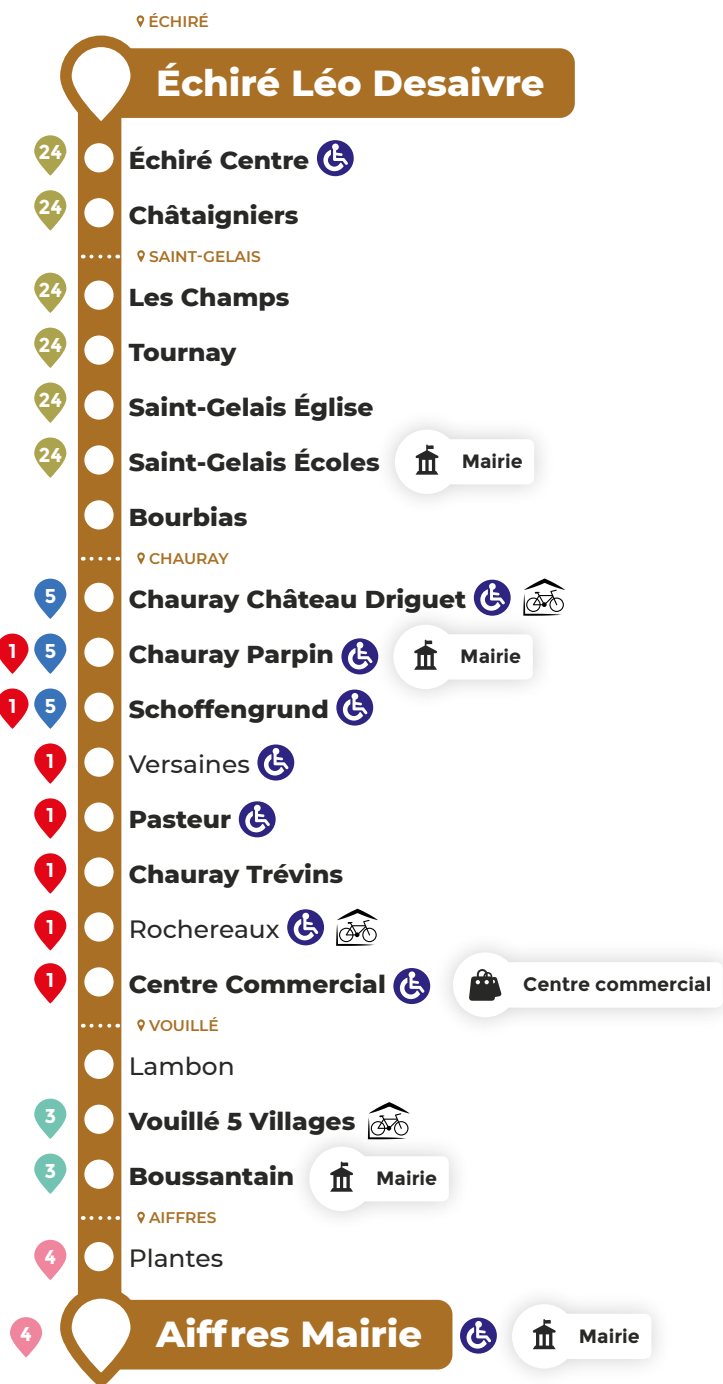

Légende :

- L au V Cercle du Lundi au Vendredi
- L au S Cercle du Lundi au Samedi

Transport à la demande sur réservation vers les communes d'Aiffres, Chauray, Echiré, Saint-Gelais et Vouillé.

sur tanlib.com ou l'appli, rubrique Transport à la Demande ou par téléphone au 0 800 00 78 79

Transport À la Demande **Sur réservation**

Réservation au plus tard la veille du déplacement avant 12h30 (le vendredi jusqu'à 12h30 pour les déplacements les samedis et lundis).

Vous ne trouvez pas votre arrêt ?
Rendez-vous sur tanlib.com ou sur l'appli Tanlib

Horaires indicatifs
La circulation et ses aléas peuvent modifier les horaires

Plan

- Arrêt accessible aux personnes à mobilité réduite
- Certains arrêts peuvent être desservis par d'autres lignes
- Seuls les arrêts en gras sont affichés dans le tableau horaire ci-dessus
Retrouvez l'intégralité des horaires de chaque arrêt sur tanlib.com ou sur l'appli gratuite Tanlib
- Agence Mobilité
- Abris Vélo

et créez votre espace pour recevoir l'info transport de vos lignes préférées.

LE TRANSPORT DE L'AGGLO NIORTAISE EN ACCÈS libéré

tanlib.com

25

→ ÉCHIRÉ LÉO DESAIVRE

HORAIRES DU LUNDI AU SAMEDI TOUTE L'ANNÉE