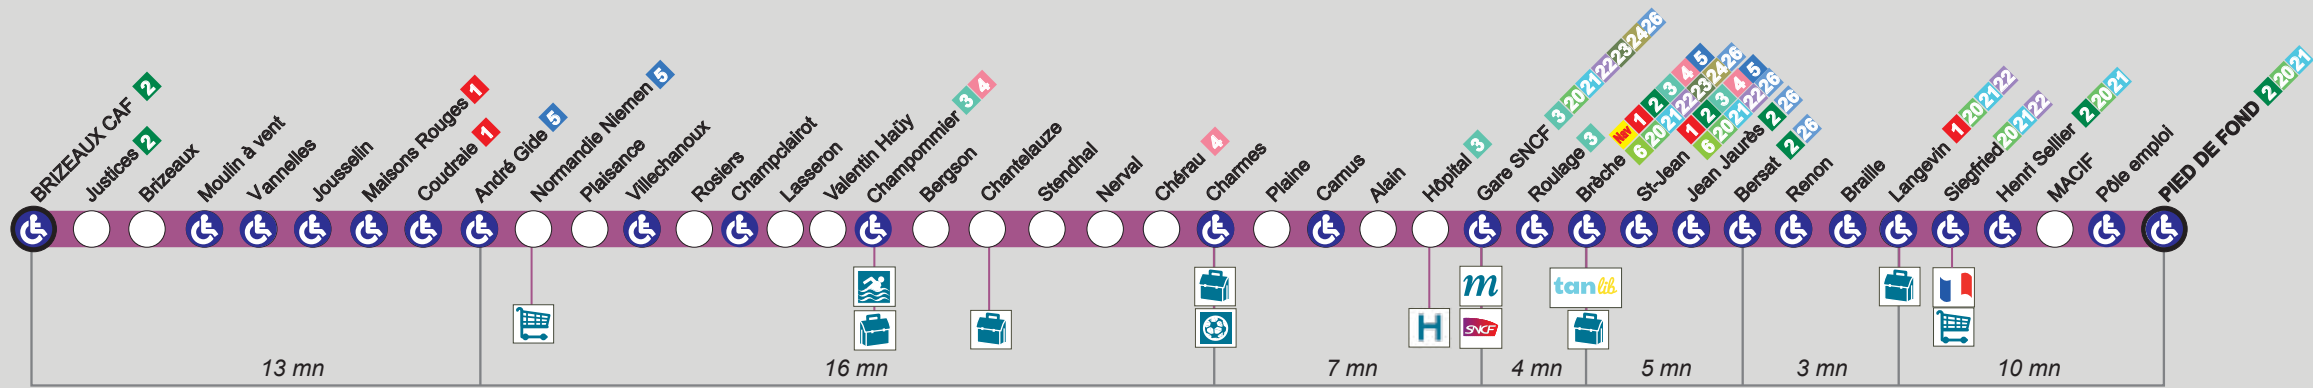

7 Pied de Fond

- Arrêt accessible dans ce sens
- Centre Commercial
- Stade
- Collège / Lycée
- Gare
- Lignes en correspondance à cet arrêt
- Mairie
- Musée
- Piscine
- Hôpital / Clinique
- Agence Tanlib

Période scolaire du lundi au vendredi

Arrêts principaux	A	-	-	-	-	-	-	-	-	-	-	-	-	-	-	-	A	A	A	A	A
NIORT BRIZEAUX CAF		06:50	07:20	07:50	08:25	09:00	09:40	10:25	11:10	12:00	12:45	13:25	14:10	14:55	15:40	16:25	17:00	17:35	18:10	18:38	19:15
NIORT ANDRE GIDE		07:02	07:32	08:03	08:38	09:13	09:53	10:38	11:23	12:13	12:58	13:38	14:23	15:08	15:53	16:38	17:13	17:47	18:22	18:50	19:27
NIORT CHAMPOMMIER		07:11	07:41	08:13	08:48	09:22	10:02	10:47	11:32	12:22	13:07	13:47	14:32	15:17	16:02	16:47	17:23	17:56	18:31	18:59	19:36
NIORT CHARMES		07:18	07:49	08:21	08:55	09:29	10:09	10:54	11:39	12:29	13:14	13:54	14:39	15:24	16:09	16:55	17:31	18:03	18:38	19:06	19:43
NIORT GARE SNCF (Quai A)		07:29	07:56	08:28	09:02	09:36	10:16	11:01	11:46	12:36	13:21	14:01	14:46	15:31	16:16	17:02	17:38	18:09	18:44	19:12	19:49
NIORT BRECHE (Quai A)	06:50	07:32	08:00	08:32	09:06	09:40	10:20	11:05	11:50	12:40	13:25	14:05	14:50	15:35	16:20	17:06	17:41	18:12	18:47	19:15	19:52
NIORT LANGEVIN	06:58	07:40	08:09	08:41	09:14	09:48	10:28	11:13	11:58	12:48	13:33	14:13	14:58	15:43	16:28	17:15	17:49	18:20	18:55	19:23	20:00
NIORT PIED DE FOND	07:04	07:51	08:20	08:51	09:24	09:58	10:38	11:23	12:08	12:58	13:43	14:23	15:08	15:53	16:38	17:26	17:55	18:26	19:01	19:29	20:06

Les samedis toute l'année

Arrêts principaux	A	A	A	A	A	A	A	A	A	A	A	A	A	A	A	A	A
NIORT BRIZEAUX CAF		07:20	08:25	09:30	10:30	11:35	12:33	13:38	14:30	15:15	15:55	16:35	17:15	17:55	18:38	19:15	
NIORT ANDRE GIDE		07:32	08:38	09:43	10:43	11:48	12:46	13:51	14:43	15:28	16:08	16:48	17:28	18:07	18:50	19:27	
NIORT CHAMPOMMIER		07:41	08:47	09:52	10:52	11:57	12:55	14:00	14:52	15:37	16:17	16:57	17:37	18:16	18:59	19:36	
NIORT CHARMES		07:48	08:54	09:59	10:59	12:04	13:02	14:07	14:59	15:44	16:24	17:04	17:44	18:23	19:06	19:43	
NIORT GARE SNCF (Quai A)		07:55	09:01	10:06	11:06	12:11	13:09	14:14	15:06	15:51	16:31	17:11	17:50	18:29	19:12	19:49	
NIORT BRECHE (Quai A)	07:00	07:58	09:04	10:09	11:09	12:14	13:12	14:17	15:09	15:54	16:34	17:14	17:53	18:32	19:15	19:52	
NIORT LANGEVIN	07:08	08:06	09:12	10:17	11:17	12:22	13:20	14:25	15:17	16:02	16:42	17:22	18:01	18:40	19:23	20:00	
NIORT PIED DE FOND	07:14	08:13	09:19	10:24	11:24	12:29	13:27	14:32	15:24	16:09	16:49	17:29	18:07	18:46	19:29	20:06	

Vacances scolaires du lundi au vendredi