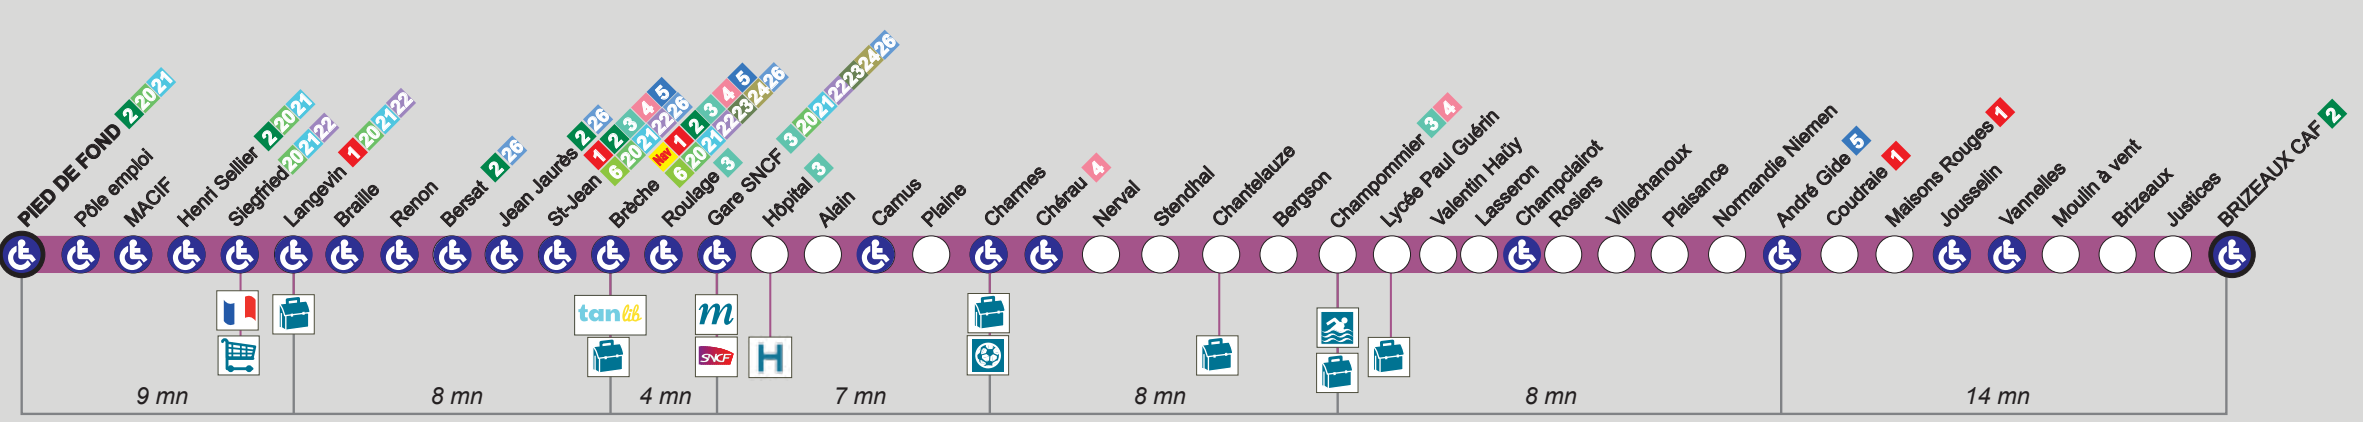

# 7 Pied de Fond vers Brizeaux CAF

- Arrêt accessible dans ce sens
- Lignes en correspondance à cet arrêt
- Mairie
- Centre Commercial
- Musée
- Stade
- Piscine
- Collège / Lycée
- Hôpital / Clinique
- Gare
- Agence Tanlib

**MON BUS**

**100% GRATUIT**

**LIGNE 7**

**NIORT  
BRIZEAUX CAF**

**NIORT  
PIED DE FOND**

## Période scolaire du lundi au vendredi

Arrêts principaux	A	A	A	A	A	-	-	-	-	-	-	-	-	-	-	-	-	-	-	A	A	
NIORT PIED DE FOND	06:20	06:50	07:15	07:53	08:28	09:05	09:35	10:05	10:45	11:30	12:15	13:10	13:50	14:35	15:20	15:55	16:30	17:05	17:35	18:05	18:40	19:30
NIORT LANGEVIN	06:25	06:55	07:20	07:58	08:34	09:14	09:44	10:14	10:54	11:39	12:24	13:19	13:59	14:44	15:29	16:04	16:40	17:15	17:44	18:14	18:45	19:35
NIORT BRECHE (Quai B)	06:33	07:03	07:28	08:07	08:43	09:22	09:52	10:22	11:02	11:47	12:32	13:27	14:07	14:52	15:37	16:12	16:49	17:24	17:51	18:21	18:53	19:43
NIORT GARE SNCF (Quai B)	06:36	07:06	07:31	08:11	08:47	09:26	09:56	10:26	11:06	11:51	12:36	13:31	14:11	14:56	15:41	16:16	16:53	17:28	17:54	18:24	18:56	19:46
NIORT CHARMES	06:42	07:12	07:38	08:18	08:54	09:33	10:03	10:33	11:13	11:58	12:43	13:38	14:18	15:03	15:48	16:23	17:00	17:34	18:00	18:30	19:02	19:52
NIORT LYCEE PAUL GUERIN	06:50	07:20	07:46	08:26	09:02	09:41	10:11	10:41	11:21	12:06	12:51	13:46	14:26	15:11	15:56	16:31	17:09	17:42	18:08	18:38	19:10	20:00
NIORT ANDRE GIDE	06:58	07:28	07:54	08:34	09:10	09:49	10:19	10:49	11:29	12:14	12:59	13:54	14:34	15:19	16:04	16:40	17:18	17:50	18:16	18:46	19:18	20:08
NIORT BRIZEAUX CAF	07:11	07:41	08:08	08:48	09:24	10:03	10:33	11:03	11:43	12:28	13:13	14:08	14:48	15:33	16:18	16:54	17:32	18:03	18:29	18:59	19:31	20:21

**Légende :**  
**A :** Ne dessert pas les arrêts «Pôle Emploi» et «MACIF»