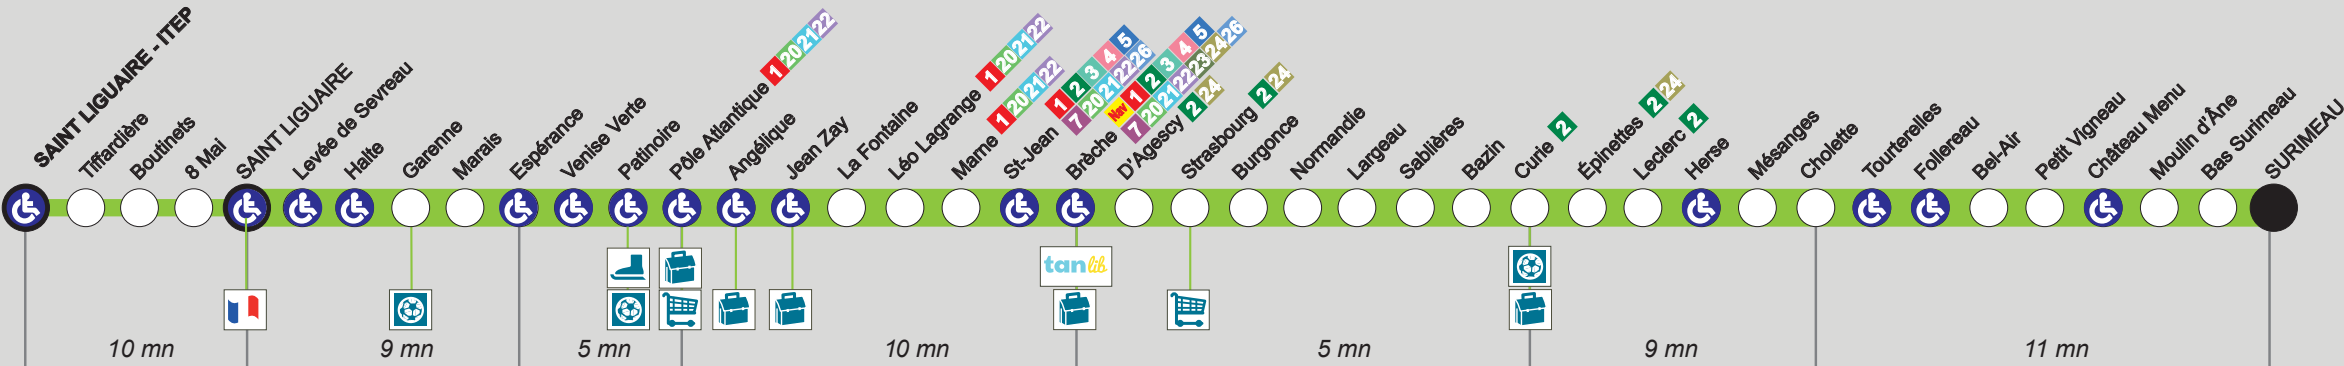

6 Saint Liguairre-ITEP vers Surimeau

- Arrêt accessible dans ce sens
- Lignes en correspondance à cet arrêt
- Patinoire
- Mairie
- Stade
- Collège / Lycée
- Agence Tanlib

MON BUS

100% GRATUIT

LIGNE 6

Période scolaire du lundi au vendredi

Arrêts principaux	-	-	-	-	-	-	-	-	-	-	-	-	-	-	-	-	-	-	-	-	-	
NIORT ST LIGUAIRE - ITEP		07:00	07:40		09:00					11:45		13:15								17:45	18:15	18:45
NIORT ST LIGUAIRE		07:10	07:50	08:25	09:10	09:45	10:30	11:15	11:55	12:35	13:20	14:05	14:35	15:10	15:45	16:15	16:45	17:25	17:50	18:20	18:50	19:15
NIORT ESPERANCE		07:18	07:59	08:34	09:19	09:54	10:39	11:24	12:04	12:44	13:29	14:14	14:44	15:19	15:54	16:24	16:54	17:34	17:58	18:28	18:58	19:23
NIORT POLE ATLANTIQUE (Quai A)		07:23	08:05	08:40	09:24	09:59	10:44	11:29	12:09	12:49	13:34	14:19	14:49	15:24	15:59	16:29	17:00	17:40	18:03	18:33	19:03	19:28
NIORT BRECHE (Quai B)	06:35	07:32	08:16	08:50	09:34	10:09	10:54	11:39	12:19	12:59	13:44	14:29	14:59	15:34	16:09	16:39	17:11	17:48	18:11	18:41	19:11	19:36
NIORT CURIE	06:42	07:41	08:25	08:58	09:42	10:17	11:02	11:47	12:27	13:07	13:52	14:37	15:07	15:42	16:17	16:48	17:20	17:56	18:19	18:49	19:19	19:44
NIORT CHOLETTE	06:47	07:46	08:30	09:03	09:47	10:22	11:07	11:52	12:32	13:12	13:57	14:42	15:12	15:47	16:22	16:53	17:25	18:01	18:24	18:54	19:21	19:49
NIORT SURIMEAU	06:58	07:59	08:43	09:15	09:59	10:34	11:19	12:04	12:44	13:24	14:09	14:54	15:24	15:59	16:34	17:06	17:38	18:12	18:35	19:05	19:35	20:00