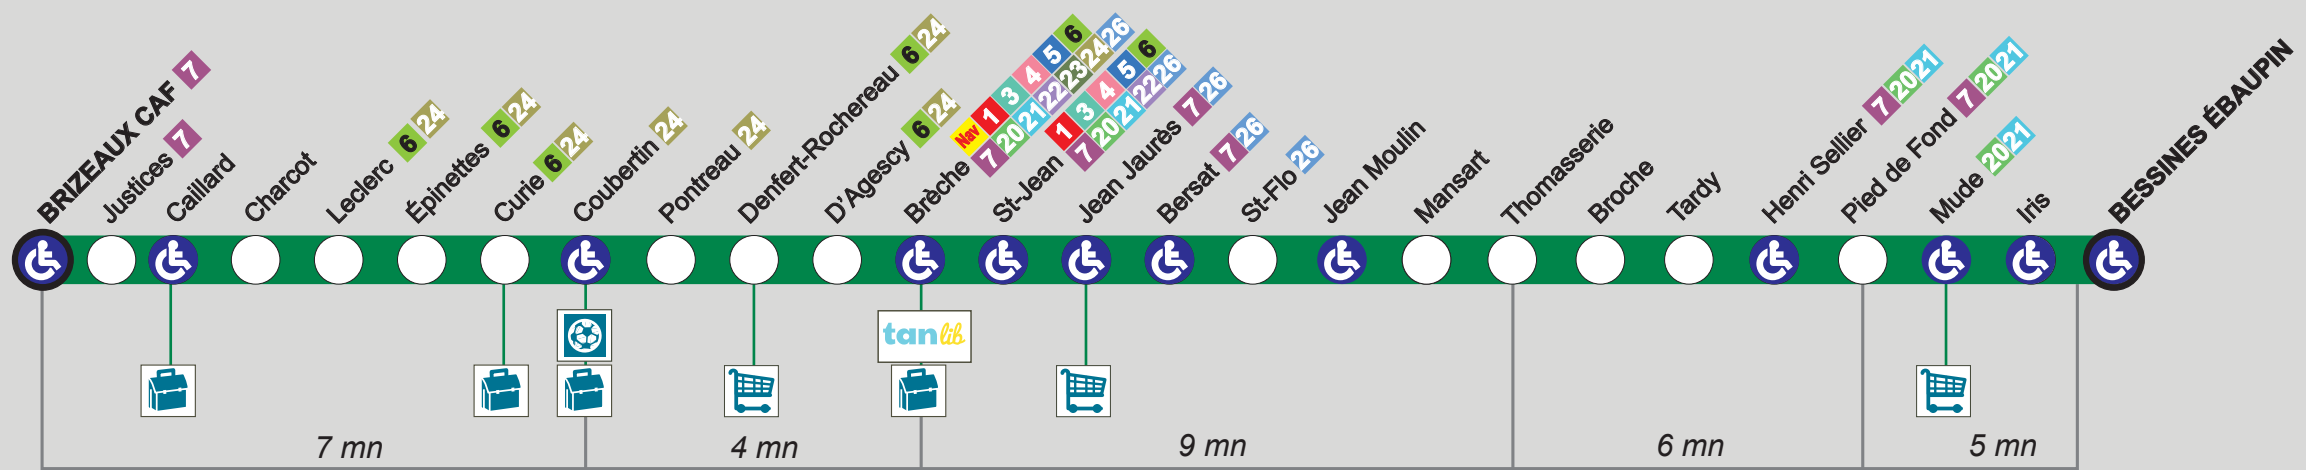

2 Brizeaux CAF vers
Bessines Ebaupin

- Arrêt accessible dans ce sens
- 7 Lignes en correspondance à cet arrêt
- Stade
- Centre commercial
- Collège / Lycée
- Agence Tanlib

MON BUS

100% GRATUIT

LIGNE 2

BESSINES EBAUPIN
NIORT BRIZEAUX CAF

Légende :
LàV : Circule uniquement du lundi au vendredi, ne circule pas les samedis
S : Circule uniquement les samedis

VACANCES SCOLAIRES
 du 08 juillet au 03 septembre 2017
 du 21 octobre au 05 novembre 2017
 du 23 décembre 2017 au 07 janvier 2018
 du 10 au 25 février 2018
 du 07 au 22 avril 2018
 Vacances d'été à partir du 07 juillet 2018

Horaires valables
 à partir du 04 septembre 2017_v3
 - Ne circule pas les jours fériés -