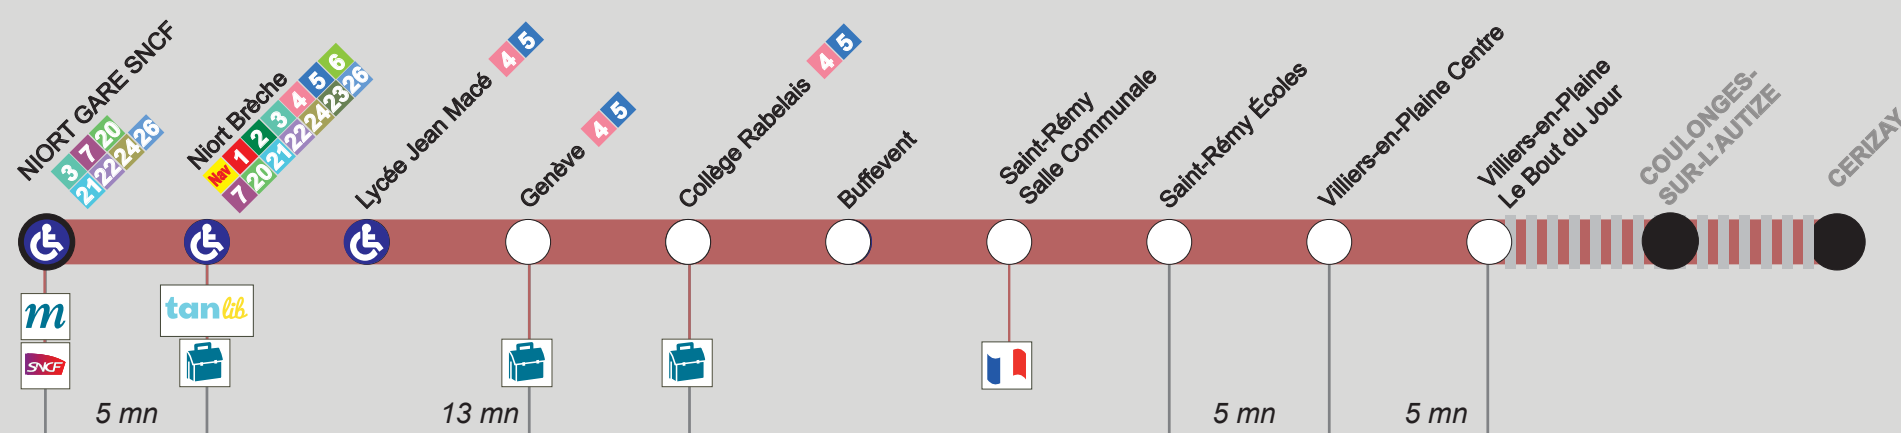

15 Niort Gare SNCF vers Villiers-en-Plaine Le Bout du Jour

Arrêt accessible dans ce sens
Lignes en correspondance à cet arrêt
Collège / Lycée
Gare
Musée
Agence Tanlib
Mairie

AGENCE **tanlib**

Centrale de mobilité

> Place de la Brèche à Niort
05 49 09 09 00

Ouvert du lundi au vendredi de 7h30 à 12h30 et de 13h30 à 18h30
Le samedi de 9h30 à 12h

Suivez-nous sur

tanlib.com

Période scolaire du lundi au samedi

Arrêts principaux	LàV	LàV + 2	S	Mer	LàV	Mer + 1	Mer + 1	LMJV + 1	LMJV + 1	Mer	LàV + 2	Mer	S	LMJV + 1	LMJV + 1
NIORT Gare SNCF (Quai D)	07:10	08:20	12:10		12:40			16:45		16:45	17:15		18:00		
NIORT Brèche (Quai F)	07:15	08:25	12:15		12:45		13:00	16:50		16:50	17:20	18:05	18:05	18:05	
NIORT Lycée Jean Macé				12:10		13:15	13:15	17:00	17:00	17:00		18:15		18:20	18:20
NIORT Genève		08:30	12:20		12:50						17:28		18:10		
NIORT Collège Rabelais				12:20		13:20	13:20	17:15	17:15	17:05					
NIORT Buffevent			12:28	12:27	12:55		13:30		17:20						18:26
SAINT-REMY Salle Communale			12:30	12:31	12:58		13:33		17:25						18:28
SAINT-REMY Ecoles			12:32	12:33	13:00		13:35	17:25	17:27	17:15		18:20	18:20		18:30
VILLIERS-EN-PLAINE Centre	07:31	08:45	12:37		13:05	13:35	13:40	17:30	17:43	17:20	17:45	18:24	18:24	18:30	18:35
VILLIERS-EN-PLAINE Le Bout du Jour	07:33	08:47	12:38		13:07	13:37		17:32	17:40	17:22	17:46	18:25	18:25	18:32	

Vacances scolaires du lundi au samedi

Arrêts principaux	LàV	LàV + 2	S	LàV	LàV + 2	LàV	S
NIORT Gare SNCF	07:10	08:20	12:10	12:40	17:20		18:00
NIORT Brèche	07:15	08:25	12:15	12:45		18:05	18:05
NIORT Lycée Jean Macé					17:28		
NIORT Genève		08:30	12:20	12:50		18:15	18:10
NIORT Collège Rabelais							
NIORT Buffevent			12:28	12:55			
SAINT-REMY Salle Communale			12:30	12:58			
SAINT-REMY Ecoles			12:32	13:00	17:45	18:20	18:20
VILLIERS-EN-PLAINE Centre	07:31	08:45	12:37	13:05	17:46	18:24	18:24
VILLIERS-EN-PLAINE Le Bout du Jour	07:33	08:47	12:38	13:07	17:48	18:25	18:25

Légende :

1 : La place de la Brèche et les lycées niortais sont desservis par navettes depuis le lycée Jean Macé.

2 : Circulations assurées par SCODEC tél : 05 49 80 54 90

LàV : Circule uniquement du lundi au vendredi

LMJV : Circule uniquement le lundi, mardi, jeudi et vendredi

Mer : Circule uniquement le mercredi

J : Circule uniquement le jeudi

S : Circule uniquement le samedi

VACANCES SCOLAIRES

du 08 juillet au 03 septembre 2017
du 21 octobre au 05 novembre 2017
du 23 décembre 2017 au 07 janvier 2018
du 10 au 25 février 2018
du 07 au 22 avril 2018
Vacances d'été à partir du 07 juillet 2018