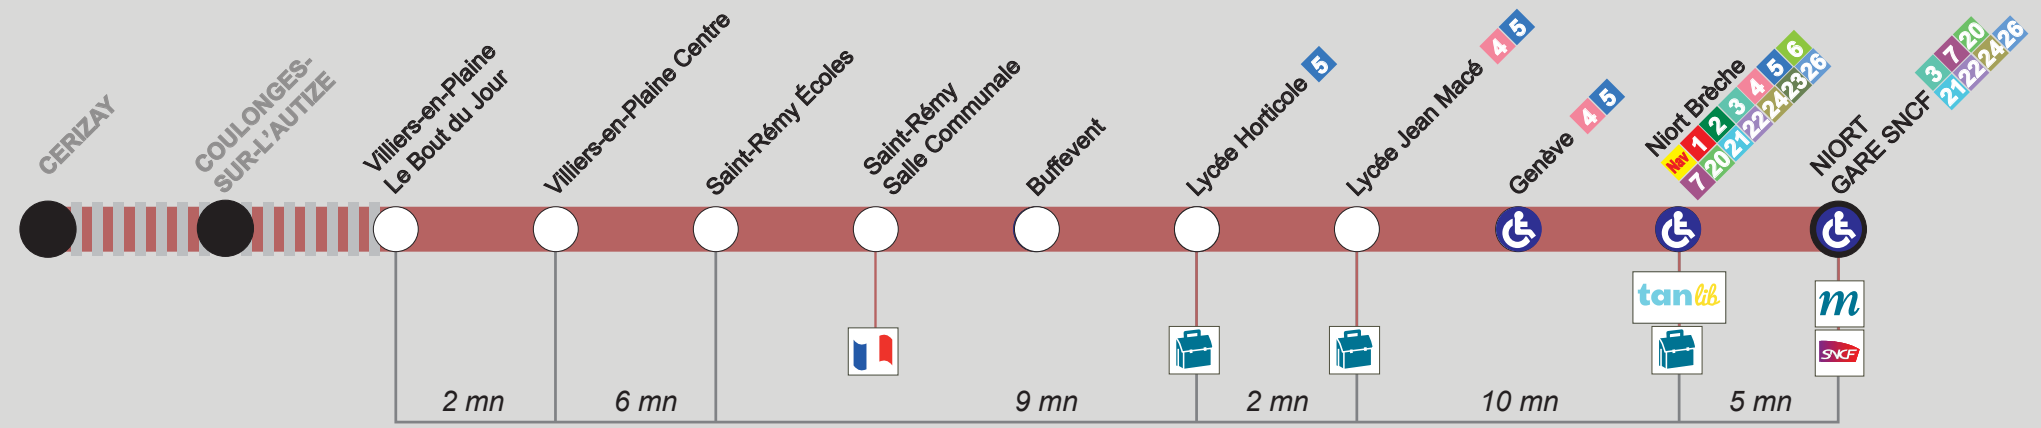

# 15 Villiers-en-Plaine Le Bout du Jour vers Niort Gare SNCF

Arrêt accessible dans ce sens
 Lignes en correspondance à cet arrêt

Collège / Lycée
 Musée
 Mairie

Gare
 Agence Tanlib

VILLIERS EN PLAINE  
LE BOUT DU JOUR  
NIORT  
GARE SNCF

## tanlib HORAIRES

**Horaires valables**  
à partir du 04 septembre 2017  
- Ne circule pas les jours fériés -

INVENTONS VOTRE MOBILITÉ
 Territoires de vie

### Période scolaire du lundi au samedi

Arrêts principaux	LàV + 1	LàV + 1	LàV + 1	LàV + 2	LàV	J + S	LàV + S	LàV + 2	L MJV	Mer	LàV
VILLIERS - EN-PLAINE Le Bout du jour	07:08	07:10		07:35	08:06	09:23	13:54	16:30	17:24	17:33	18:03
VILLIERS - EN-PLAINE Centre	07:10	07:12		07:37	08:08	09:24	13:56	16:32	17:30	17:35	18:05
SAINT - REMY Ecoles			07:11		08:12	09:28	14:01				
SAINT - REMY Salle communale			07:14			09:30					
NIORT Buffevent			07:20			09:36					
NIORT Horticole			07:23	07:48	08:20		14:08				
NIORT Lycée Jean Macé	07:25	07:25	07:25		08:27						
NIORT Genève				07:55		09:43	14:12	16:50	17:50		
NIORT Brèche (Quai E)		07:35		08:05	08:38	09:47	14:20	17:00	18:00	18:00	18:25
NIORT Gare SNCF (Quai D)				08:10			14:25	17:05			18:30

### Vacances scolaires du lundi au samedi

Arrêts principaux	LàV	LàV + 2	LàV	J + S	LàV + S	LàV + 2	LàV
VILLIERS - EN-PLAINE Le Bout du jour	07:14	07:35	08:06	09:23	13:54	16:30	17:38
VILLIERS - EN-PLAINE Centre	07:15	07:37	08:08	09:24	13:56	16:32	17:41
SAINT - REMY Ecoles	07:20		08:12	09:28	14:01		
SAINT - REMY Salle communale				09:30			
NIORT Buffevent				09:36			
NIORT Horticole	07:25	07:48	08:20		14:08		
NIORT Lycée Jean Macé							
NIORT Genève	07:29	07:55	08:27	09:43	14:12	16:50	
NIORT Brèche (Quai E)	07:35	08:05	08:35	09:47	14:20	17:00	18:00
NIORT Gare SNCF (Quai D)		08:10	08:40		14:25	17:05	