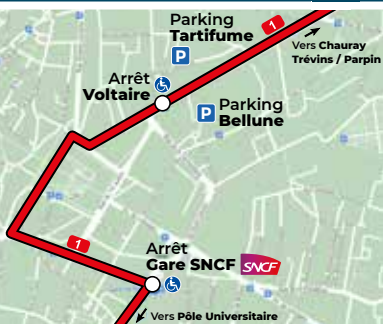

Navette parkings-relais

arrêt Voltaire
Gare SNCF

MON BUS
100%
GRATUIT

Stationnez-vous
aux parkings
Tartifume ou Bellune,
on prend le relais !

Navette Parking-Relais

VOLTAIRE → GARE SNCF

Les parkings de la Gare SNCF étant fermés pour cause travaux, tanlib met à votre disposition une navette gratuite depuis l'arrêt de bus **Voltaire** jusqu'à la **Gare SNCF**. Stationnez-vous sereinement sur les parkings de **Bellune** et **Tartifume**, on prend le relais !

DU LUNDI AU VENDREDI (SAUF JOURS FÉRIÉS)

ALLER

Arrêts Navette		Départs des trains			
VOLTAIRE	GARE SNCF	TGV Niort > Paris	TER Ligne 14 Niort > Poitiers	TER Ligne 14 Niort > La Rochelle	TER Ligne 17 Niort > Saintes
06:05	06:10	06:21			
06:20	06:25		06:35		06:38
06:35	06:40			06:53	
06:55	07:00		07:13		

RETOUR

Le retour Gare SNCF (Quai A) vers l'arrêt **Voltaire** est assuré par la **ligne 1** en direction de **Chauray Trévins/Parpin**.

Passage toutes les 20mm.

Retrouvez les horaires sur tanlib.com ou en flashant ce QR code.