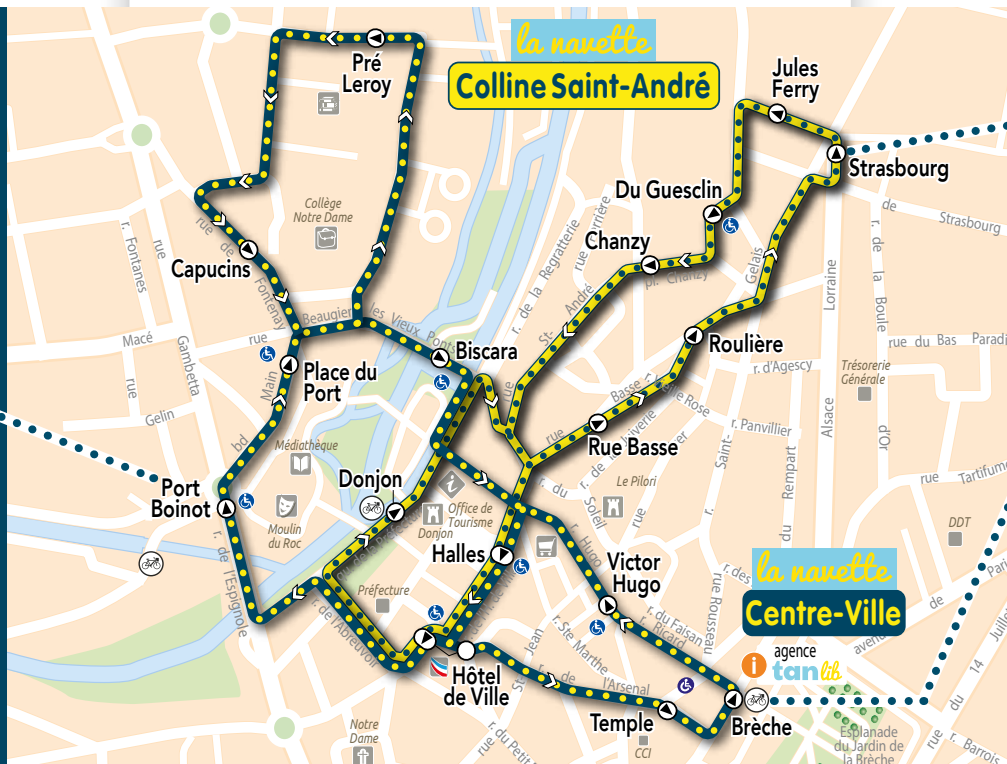

07:40	07:41	07:43	07:45	07:47	07:50	07:51	07:52	07:54	07:58
08:00	08:01	08:03	08:05	08:07	08:10	08:11	08:12	08:14	08:18
08:20	08:21	08:23	08:25	08:27	08:30	08:31	08:32	08:34	08:38

PASSAGE TOUTES LES
15 MINUTES

PASSAGE TOUTES LES
20 MINUTES

19:35	19:37	19:40	19:41	19:43	19:45	19:50	19:53	19:55	19:57	19:58	19:59	20:01
-------	-------	-------	-------	-------	-------	-------	-------	-------	-------	-------	-------	-------

19:20	19:21	19:23	19:25	19:27	19:30	19:31	19:32	19:34	19:38
-------	-------	-------	-------	-------	-------	-------	-------	-------	-------

Horaires indicatifs

La circulation et ses aléas peuvent modifier les horaires

Port Boinot

4 5 23

Strasbourg

2 6 8 24

Brèche

1 2 3 4 5 6 7 8 20 21 22 23 24 26