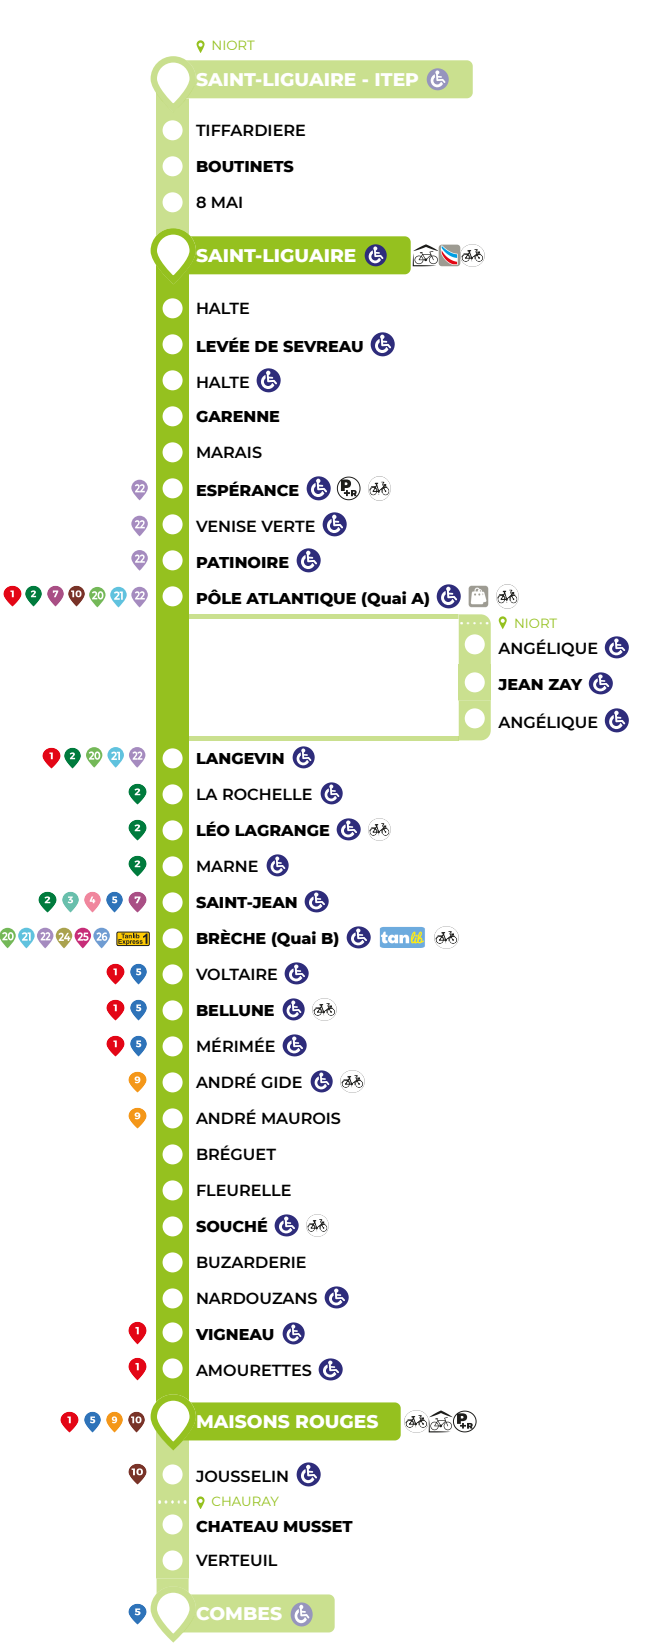

Vous ne trouvez pas votre arrêt ?
Rendez-vous sur tanlib.com ou sur l'appli Tanlib

Horaires indicatifs
La circulation et ses aléas peuvent modifier les horaires

HORAIRES DU SAMEDI TOUTE L'ANNÉE - VACANCES SCOLAIRES DU LUNDI AU SAMEDI

Table of bus schedules for Line 6 on Saturdays and during school holidays. Columns represent destinations from NIORT to CHAURAY. Rows list departure times from NIORT to CHAURAY and return times, including a section for the return trip from CHAURAY to NIORT.

Légende : Arrêt non desservi Lau V Circule du Lundi au Vendredi S Circule le Samedi uniquement Lau S Circule du Lundi au Samedi * Termine à "Maisons Rouges"

Vacances Scolaires
Eté : 06 juillet au 1er septembre 2024
Toussaint : 21 octobre au 31 octobre 2024
Noël : 23 décembre 2024 au 03 janvier 2025
Hiver : 24 février au 07 mars 2025
Pâques : 22 avril au 02 mai 2025
Ascension : 30 mai 2025
Eté 2025 : A compter du 07 juillet 2025

Plan 6

- Arrêt accessible aux personnes à mobilité réduite
  Certains arrêts peuvent être desservis par d'autres lignes
  Seuls les arrêts en gras sont affichés dans les tableaux horaires ci-dessus
  Itinéraire fixe
  Itinéraire occasionnel
  Abrs Vélo
  Mairie de Quartier
  Station VLS
  Parking relais
  Zone commerciale
  Agence tanlib

CHAURAY - Combes
NIORT - Maisons Rouges
Saint-Liguaire - ITEP
NIORT
Fais de ta mobilité une liberté!

LIGNE 6
100% GRATUIT
HORAIRES VALABLES
À PARTIR DU 6 JUILLET 2024
Ne circule pas les dimanches et jours fériés