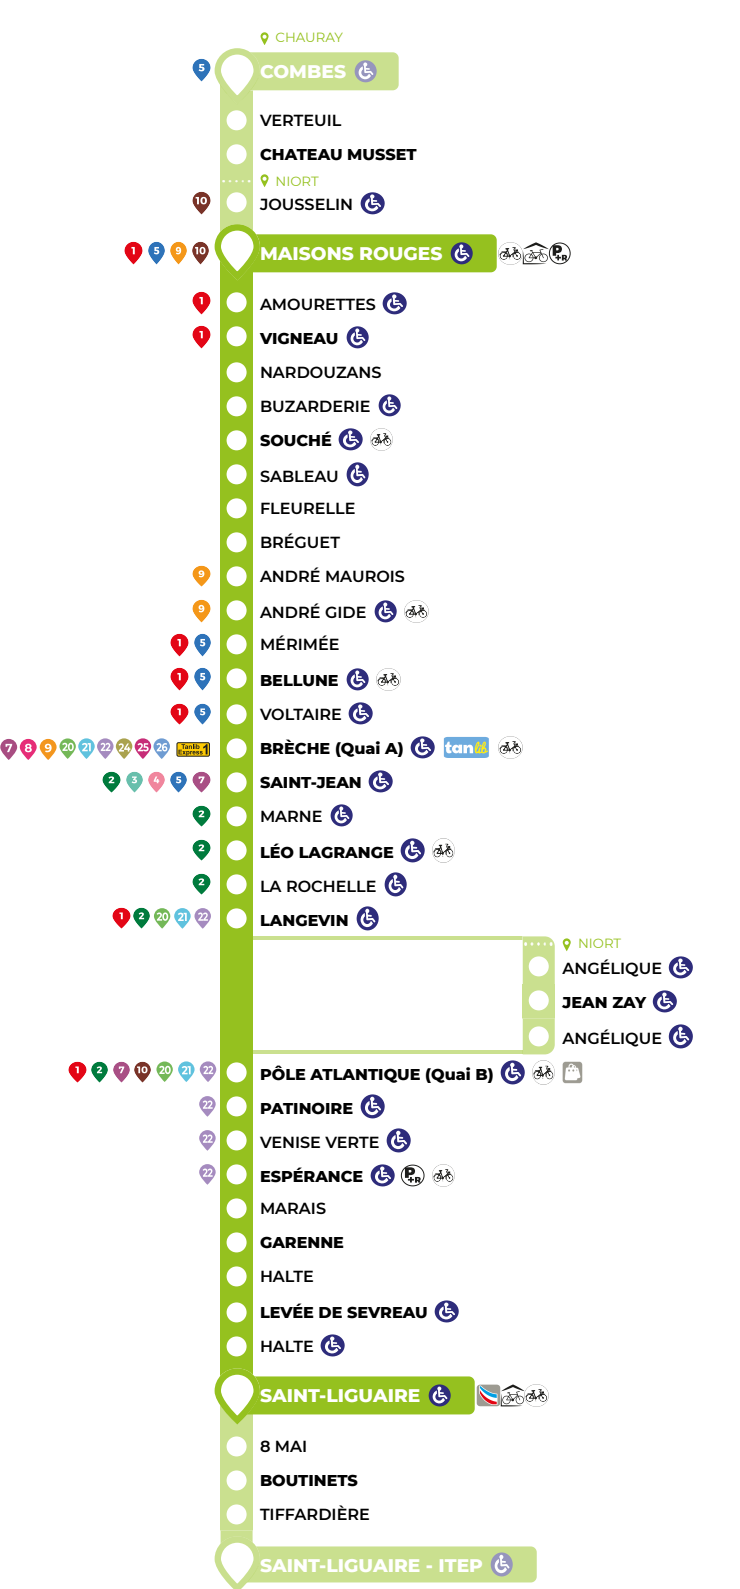

Vacances Scolaires
Été : 06 juillet au 1er septembre 2024
Toussaint : 21 octobre au 31 octobre 2024
Noël : 23 décembre 2024 au 03 janvier 2025
Hiver : 24 février au 07 mars 2025
Pâques : 22 avril au 02 mai 2025
Ascension : 30 mai 2025
Été 2025 : A compter du 07 juillet 2025

Vous ne trouvez pas votre arrêt ?
Rendez-vous sur tanlib.com ou sur l'appli Tanlib

Horaires indicatifs
La circulation et ses aléas peuvent modifier les horaires

HORAIRES DU SAMEDI TOUTE L'ANNÉE - VACANCES SCOLAIRES DU LUNDI AU SAMEDI

Table with 18 columns (Chauray to Niort) and 23 rows (S, Lau V) showing bus departure times.

Légende : Arrêt non desservi S Circule le Samedi uniquement Lau V Circule du Lundi au Vendredi * Termine à l'arrêt "Saint-Liguaire"

Vacances Scolaires
Été : 06 juillet au 1er septembre 2024
Toussaint : 21 octobre au 31 octobre 2024
Noël : 23 décembre 2024 au 03 janvier 2025
Hiver : 24 février au 07 mars 2025
Pâques : 22 avril au 02 mai 2025
Ascension : 30 mai 2025
Été 2025 : A compter du 07 juillet 2025

Plan 6

- Arrêt accessible aux personnes à mobilité réduite
  Certains arrêts peuvent être desservis par d'autres lignes
  Seuls les arrêts en gras sont affichés dans les tableaux horaires ci-dessus
  Itinéraire fixe
  Itinéraire occasionnel
  Station VLS
  Abris Vélo
  Parking relais
  Agence tanlib
  Zone commerciale
  Mairie de Quartier

Profitez de tous les services que vous propose tanlib !

tanlib.com
service.client.tanlib@transdev.com
05 49 09 09 00
Agence tanlib
Place de la Brèche, 79000 NIORT
Créez votre espace pour recevoir l'info transport de vos lignes préférées
Toute l'info en temps réel sur l'appli tanlib