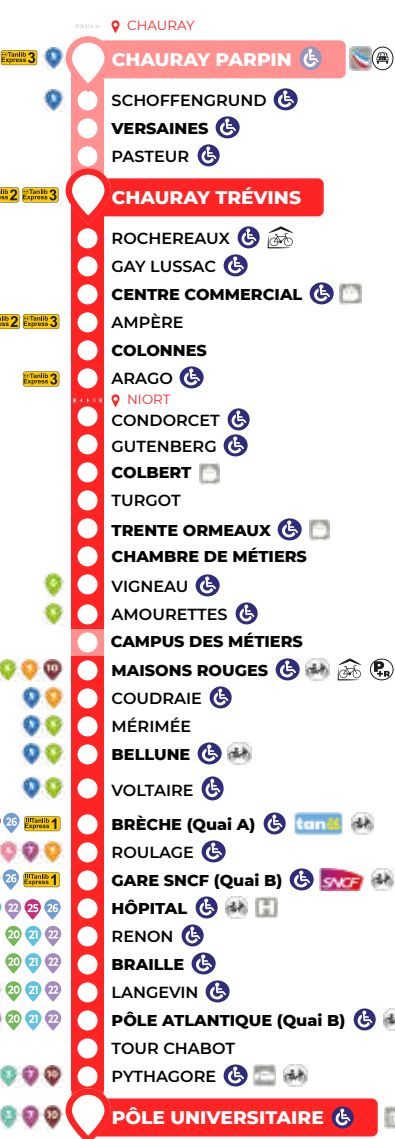

1

→ PÔLE UNIVERSITAIRE

HORAIRES DU LUNDI AU VENDREDI TOUTE L'ANNÉE

CHAURAY

NIORT

Table of bus schedules from Chauray to Niort, Monday to Friday, covering various lines like CHAURAY PARRIN, VERSAINES, CHAURAY TRÉVINS, etc.

Légende: Arrêt non desservi, Circule du Lundi au Vendredi, Circule le Lundi uniquement, Termine à cet arrêt, Sauf vacances scolaires du Campus des Métiers Direct Brèche

Vous ne trouvez pas votre arrêt ? Rendez-vous sur tanlib.com ou sur l'appli Tanlib

Horaires indicatifs La circulation et ses aléas peuvent modifier les horaires

HORAIRES DU SAMEDI UNIQUEMENT TOUTE L'ANNÉE

CHAURAY

NIORT

Table of bus schedules from Chauray to Niort, Saturday only, covering various lines like CHAURAY PARRIN, VERSAINES, CHAURAY TRÉVINS, etc.

Légende: Arrêt non desservi, Circule le Samedi uniquement, Termine à cet arrêt

Plan 1

- Arrêt accessible aux personnes à mobilité réduite
Certains arrêts peuvent être desservis par d'autres lignes
Seuls les arrêts en gras sont affichés dans les tableaux horaires ci-dessus
Itinéraire fixe / Itinéraire occasionnel
Pôle Universitaire, Mairie de Quartier, Aire de Covoiturage, Abris Vélo, Zone commerciale, Station VLS, Parking relais, Agence tanlib, Gare SNCF, Hôpital, Parc Expo de Noron