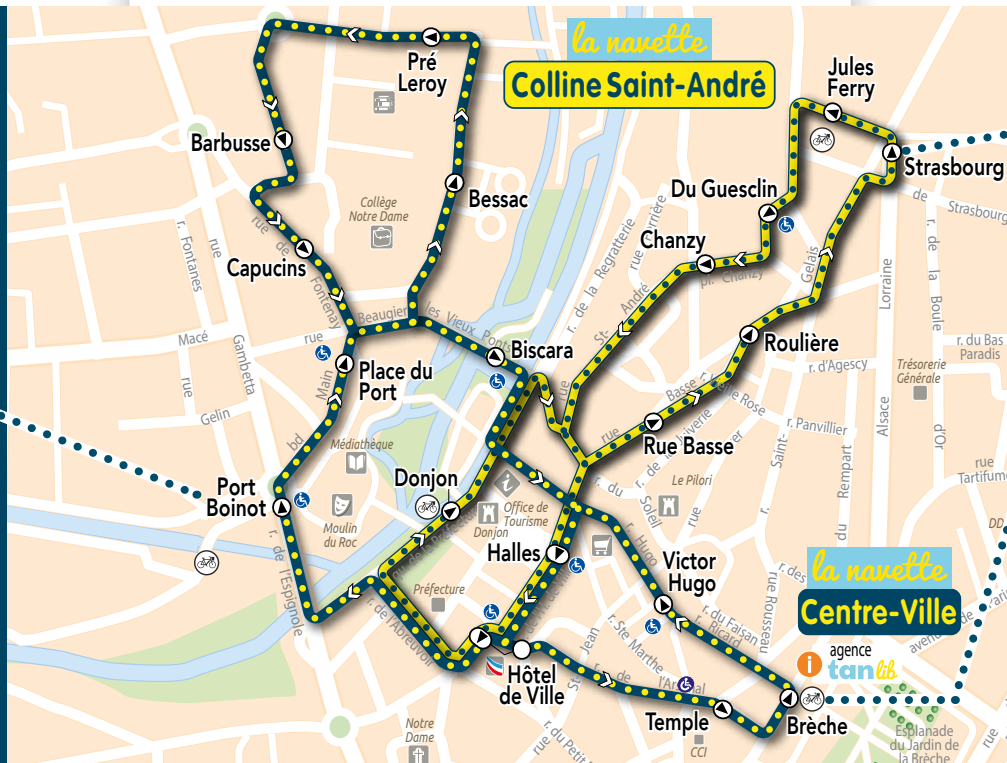

 transdev
the mobility company

tanlib

CENTRE-VILLE

HORAIRES DU LUNDI AU SAMEDI TOUTE L'ANNÉE SAUF JOURS FÉRIÉS

TOUTES LES 15 MIN DE 7H20 À 19H35

COLLINE SAINT-ANDRÉ

TOUTES LES 20 MIN DE 7H40 À 19H20

Jours de circulation	BRÈCHE (Quai C)	VICTOR HUGO	HALLES	HÔTEL DE VILLE	PORT BOINOT	PLACE DU PORT	BESSAC	PRÉ-LEROY	BARBUSSE	CAPUCINS	BISCARA	HALLES	HÔTEL DE VILLE	TEMPLE	BRÈCHE (Quai C)
----------------------	-----------------	-------------	--------	----------------	-------------	---------------	--------	-----------	----------	----------	---------	--------	----------------	--------	-----------------

07:40	07:41	07:43	07:45	07:47	07:50	07:51	07:52	07:54	07:58
08:00	08:01	08:03	08:05	08:07	08:10	08:11	08:12	08:14	08:18
08:20	08:21	08:23	08:25	08:27	08:30	08:31	08:32	08:34	08:38

PASSAGE TOUTES LES
20 MINUTES

19:20	19:21	19:23	19:25	19:27	19:30	19:31	19:32	19:34	19:38
--------------	-------	-------	-------	-------	-------	-------	-------	-------	--------------

Légende :

- L au V Circule du Lundi au Vendredi
- L au S Circule du Lundi au Samedi

Horaires indicatifs

La circulation et ses aléas peuvent modifier les horaires

Port Boinot

4 5 23

Strasbourg

2 6 8 24

Brèche

1 2 3 4
5 6 7 8
20 21 22 23
24 26 Tanlib Express