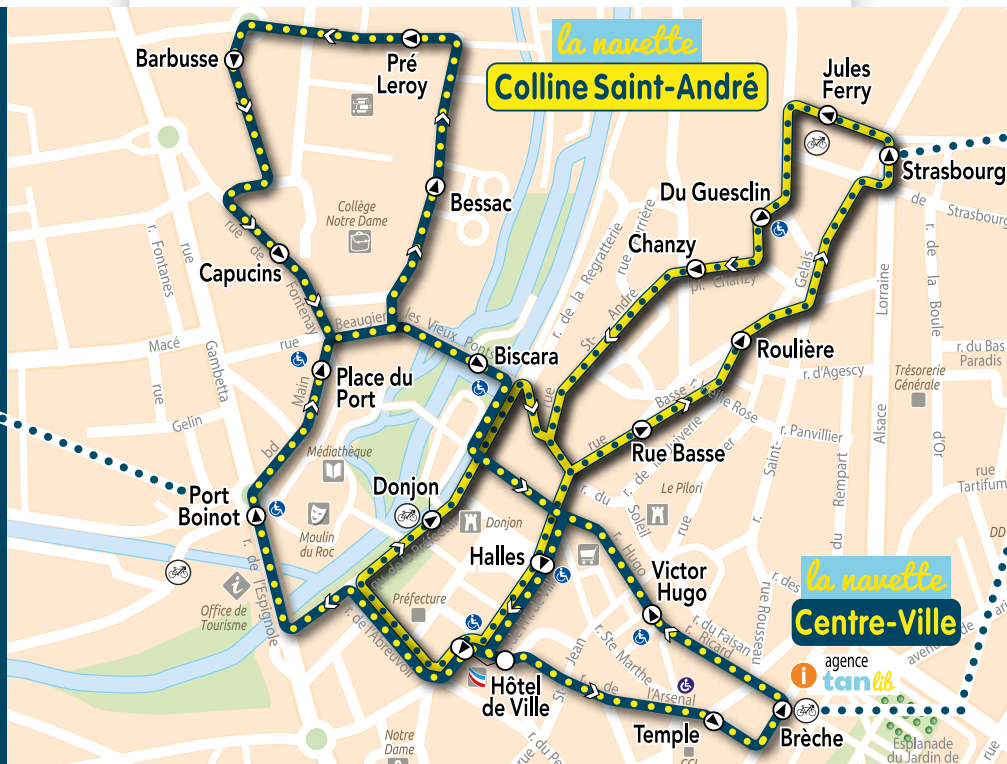

COLLINE SAINT-ANDRÉ

TOUTES LES 20 MIN DE 7H40 À 19H20

Jours de circulation	BRÈCHE (Quai C)	VICTOR HUGO	HALLES	HÔTEL DE VILLE	PORT BOINOT	PLACE DU PORT	BESSAC	PRÉ-LEROY	BARBUSSE	CAPUCINS	BISCARA	HALLES	HÔTEL DE VILLE	TEMPLE	BRÈCHE (Quai C)
----------------------	-----------------	-------------	--------	----------------	-------------	---------------	--------	-----------	----------	----------	---------	--------	----------------	--------	-----------------

07:40	07:41	07:43	07:45	07:47	07:50	07:51	07:52	07:54	07:58
08:00	08:01	08:03	08:05	08:07	08:10	08:11	08:12	08:14	08:18
08:20	08:21	08:23	08:25	08:27	08:30	08:31	08:32	08:34	08:38

PASSAGE TOUTES LES
20 MINUTES

19:20	19:21	19:23	19:25	19:27	19:30	19:31	19:32	19:34	19:38
-------	-------	-------	-------	-------	-------	-------	-------	-------	-------

Légende :

- L au V Circule du Lundi au Vendredi
- L au S Circule du Lundi au Samedi

Horaires indicatifs

La circulation et ses aléas peuvent modifier les horaires

Port Boinot

4 5 23

Strasbourg

2 6 8 24

Brèche

1 2 3 4
5 6 7 8
20 21 22 23
24 26 Tanlib Express