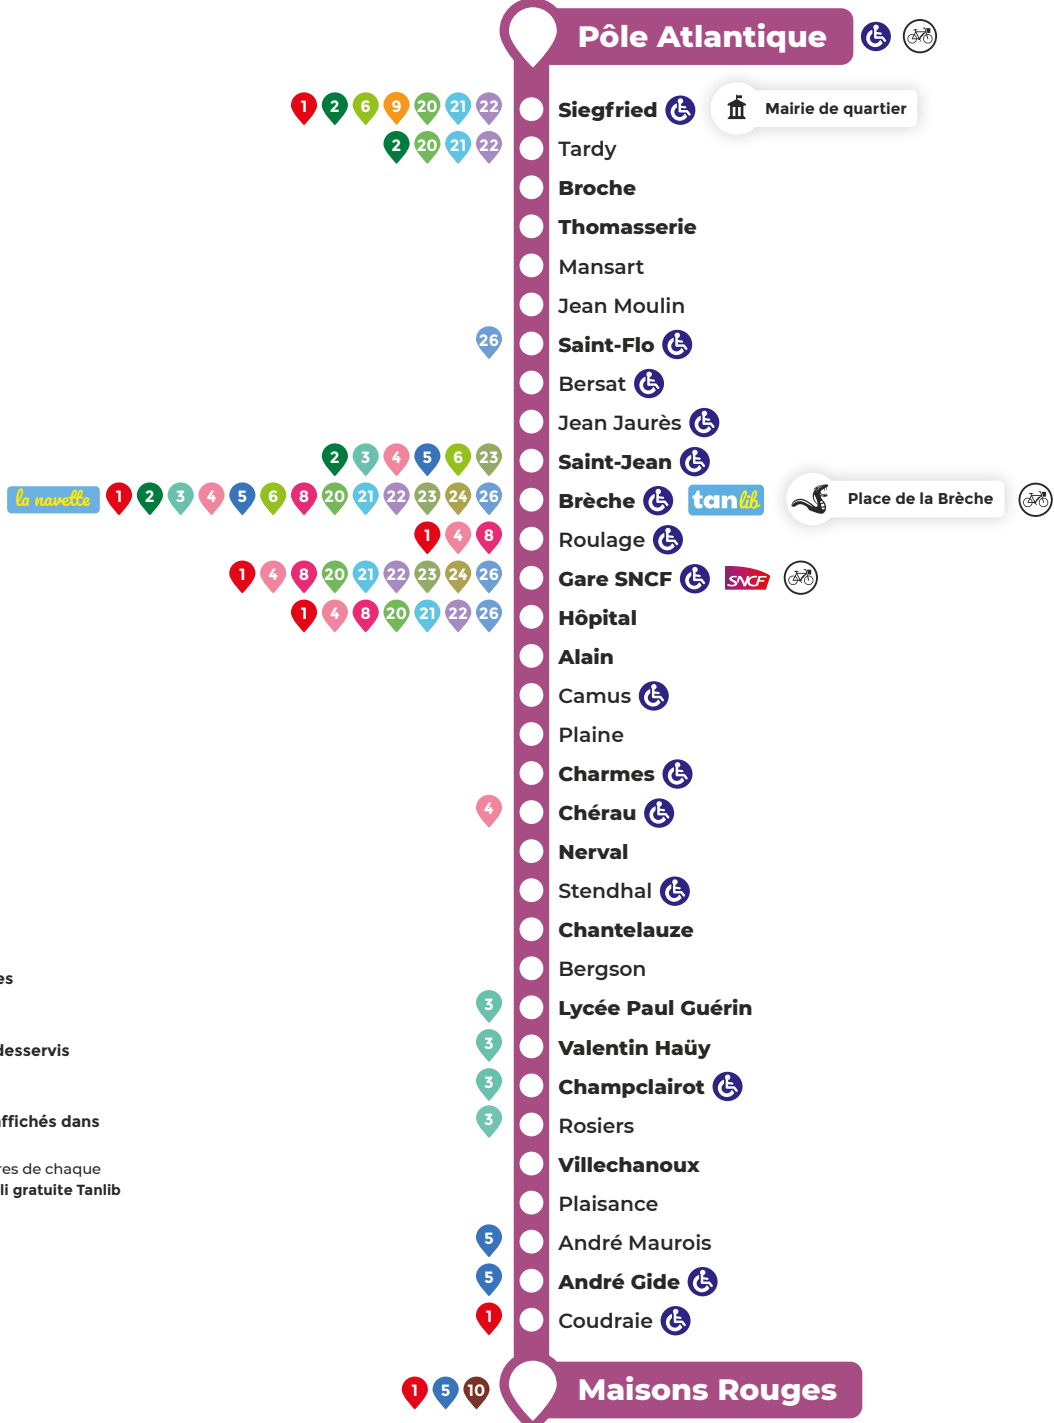

1. Légende :
2. | Arrêt non desservi
   - Termine à l'arrêt « Brèche »
   - L au V Circule du Lundi au Vendredi
   - L au S Circule du Lundi au Samedi
   - S Circule le Samedi uniquement

Vacances Scolaires
Du 25 octobre au 05 novembre 2021
Du 20 décembre au 31 décembre 2021
Du 14 février au 25 février 2022
Du 19 avril au 29 avril 2022
Le vendredi 27 mai 2022
Vacances d'été à partir du 07 juillet 2022

Vous ne trouvez pas votre arrêt ? Rendez-vous sur tanlib.com ou sur l'appli Tanlib

Horaires indicatifs La circulation et ses aléas peuvent modifier les horaires

Plan 7

- Arrêt accessible aux personnes à mobilité réduite
- Certains arrêts peuvent être desservis par d'autres lignes
- **AB** Seuls les arrêts en gras sont affichés dans le tableau horaire ci-dessus
  Retrouvez l'intégralité des horaires de chaque arrêt sur tanlib.com ou sur l'appli gratuite Tanlib
- Agence Mobilité
- VLS : Vélo Libre Service

niortaglo Agglomération du Niortais
Transdev the mobility company
tan lib

LIGNE 7
100% GRATUIT

Horaires valables à partir du 2 septembre 2021
Ne circule pas les dimanches & jours fériés