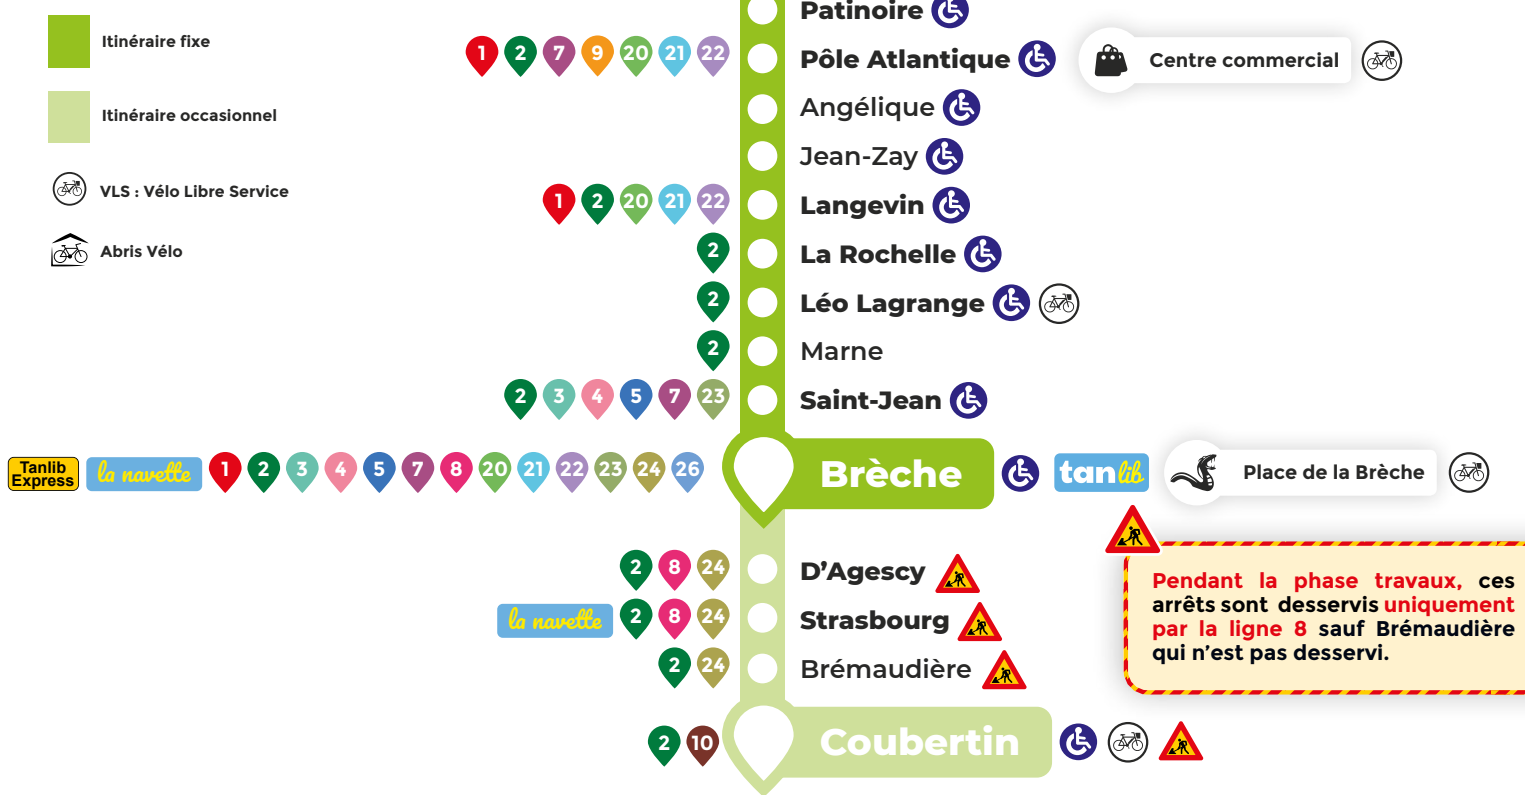

- Légende :**
- | Arrêt non desservi
 - L au V Circule du Lundi au Vendredi
 - L au S Circule du Lundi au Samedi
 - S Circule le Samedi uniquement
 - * Termine à l'arrêt « Brèche » pendant la phase travaux
 - ** Termine à l'arrêt « Pôle Atlantique »

Vacances Scolaires

23 octobre au 03 novembre 2023
26 décembre au 05 janvier 2024
19 février au 01 mars 2024
15 avril au 26 avril 2024
10 mai 2024

Vacances d'été à partir du 06 juillet 2024

Vous ne trouvez pas votre arrêt ?
Rendez-vous sur tanlib.com ou sur l'appli Tanlib

Horaires indicatifs
La circulation et ses aléas peuvent modifier les horaires

Plan 6

- Arrêt accessible aux personnes à mobilité réduite
- Certains arrêts peuvent être desservis par d'autres lignes
- Seuls les arrêts en gras sont affichés dans le tableau horaire ci-dessus
- Retrouvez l'intégralité des horaires de chaque arrêt sur tanlib.com ou sur l'appli gratuite Tanlib
- Agence Mobilité
- Itinéraire fixe
- Itinéraire occasionnel
- VLS : Vélo Libre Service
- Abris Vélo

Horaires valables à partir du **4 septembre 2023**

Ne circule pas les dimanches & jours fériés

Brèche Coubertin NIORT

Saint-Liguaire - ITEP NIORT