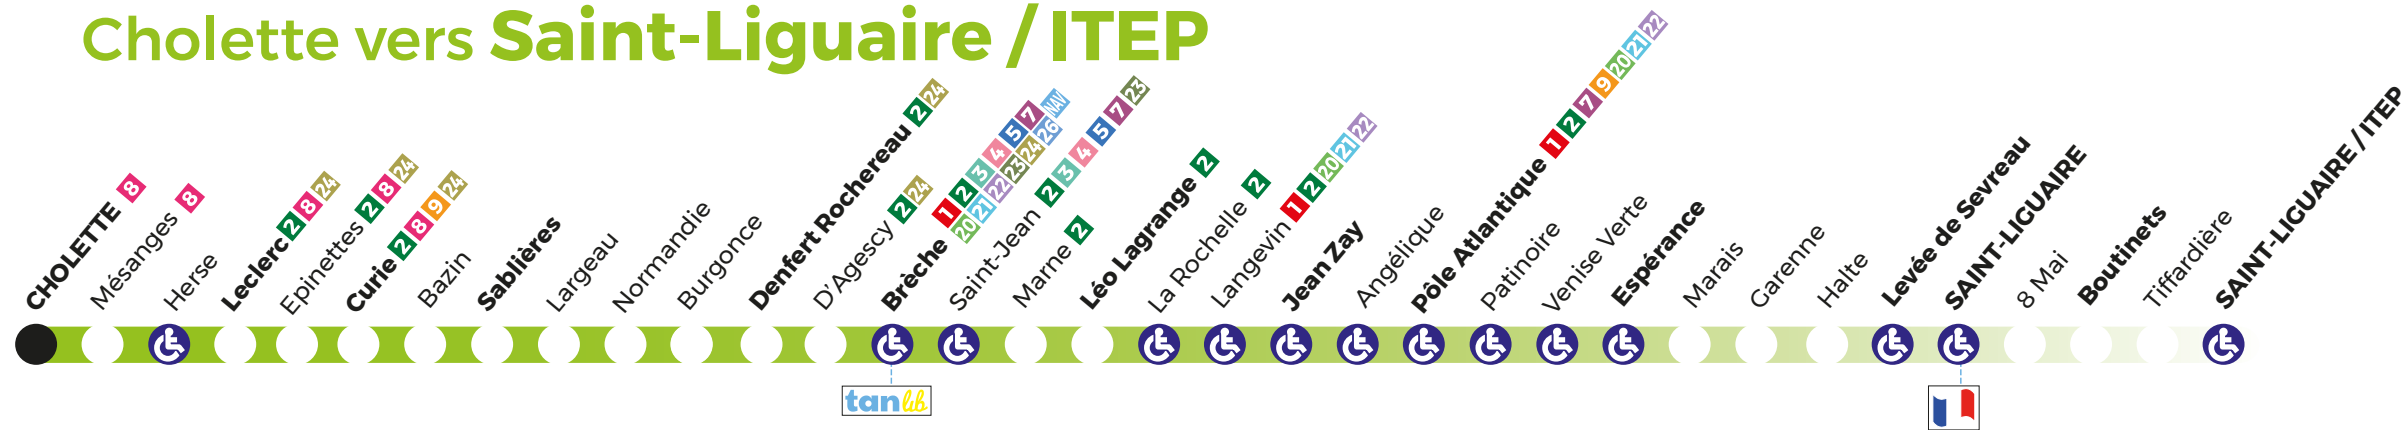

# LIGNE 6

## Cholette vers Saint-Liguaire / ITEP

- Arrêt accessible dans ce sens
- Mairie
- Agence Tanlib

AGENCE **tanlib**

→ Place de la Brèche à Niort  
**05 49 09 09 00**

Ouvert du lundi au vendredi  
de 7h30 à 12h30 et de 13h30 à 18h30  
Le samedi de 9h30 à 12h

#### Légende:

- L au V** Circule uniquement du lundi au vendredi, ne circule pas le samedi.
- S** Circule uniquement le samedi.