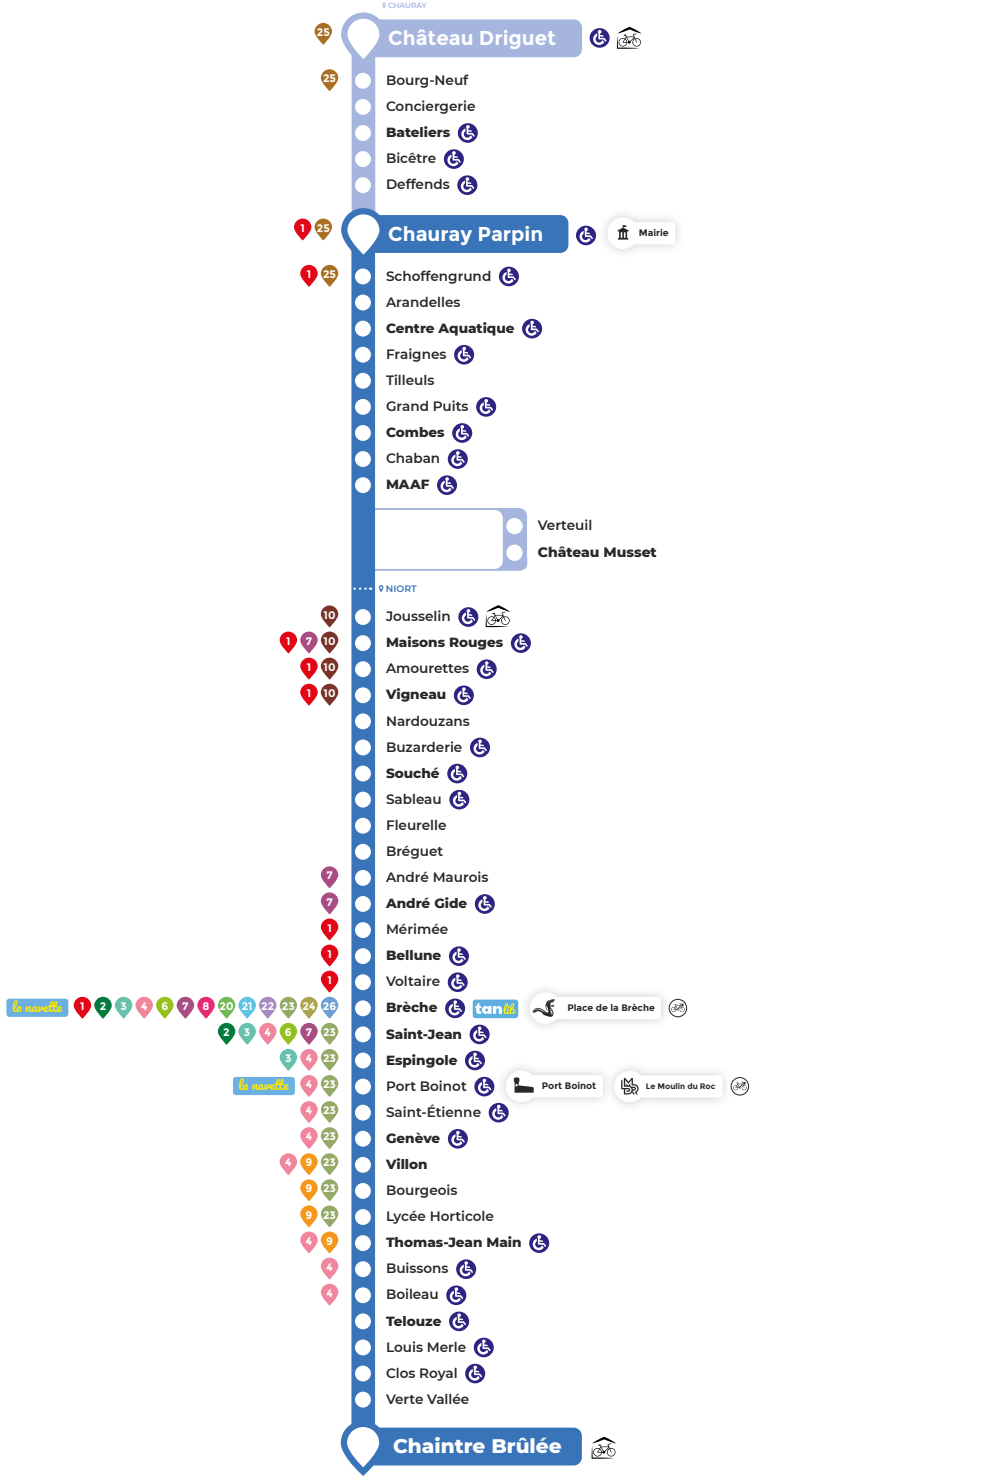

Légende :

- Arrêt non desservi
L au V Circule du Lundi au Vendredi
* Termine à l'arrêt « Brèche »
a Prendre la ligne 5 au poteau situé devant la MAAF

Vacances Scolaires
Du 25 octobre au 05 novembre 2021
Du 20 décembre au 31 décembre 2021
Du 14 février au 25 février 2022
Du 19 avril au 29 avril 2022
Le vendredi 27 mai 2022
Vacances d'été à partir du 07 juillet 2022

CHAURAY

NIORT

Table of bus schedules for line 5 from Saturday throughout the year and during school holidays from Monday to Saturday. Columns represent stations from Château Driguet to Chaintre Brûlée. Rows show departure times for various bus types (Lau S, Lau V, S, etc.).

Légende :

- Arrêt non desservi
L au V Circule du Lundi au Vendredi
L au S Circule du Lundi au Samedi
S Circule le Samedi uniquement
* Termine à l'arrêt « Brèche »
a Prendre la ligne 5 au poteau situé devant la MAAF

Vous ne trouvez pas votre arrêt ?
Rendez-vous sur tanlib.com ou sur l'appli Tanlib

Horaires indicatifs
La circulation et ses aléas peuvent modifier les horaires

Plan 5

- Arrêt accessible aux personnes à mobilité réduite
Certains arrêts peuvent être desservis par d'autres lignes
Seuls les arrêts en gras sont affichés dans le tableau horaire ci-dessus
Retrouvez l'intégralité des horaires de chaque arrêt sur tanlib.com ou sur l'appli gratuite Tanlib
Agence Mobilité
Itinéraire fixe
Itinéraire occasionnel
VLS : Vélo Libre Service
Abrils Vélo