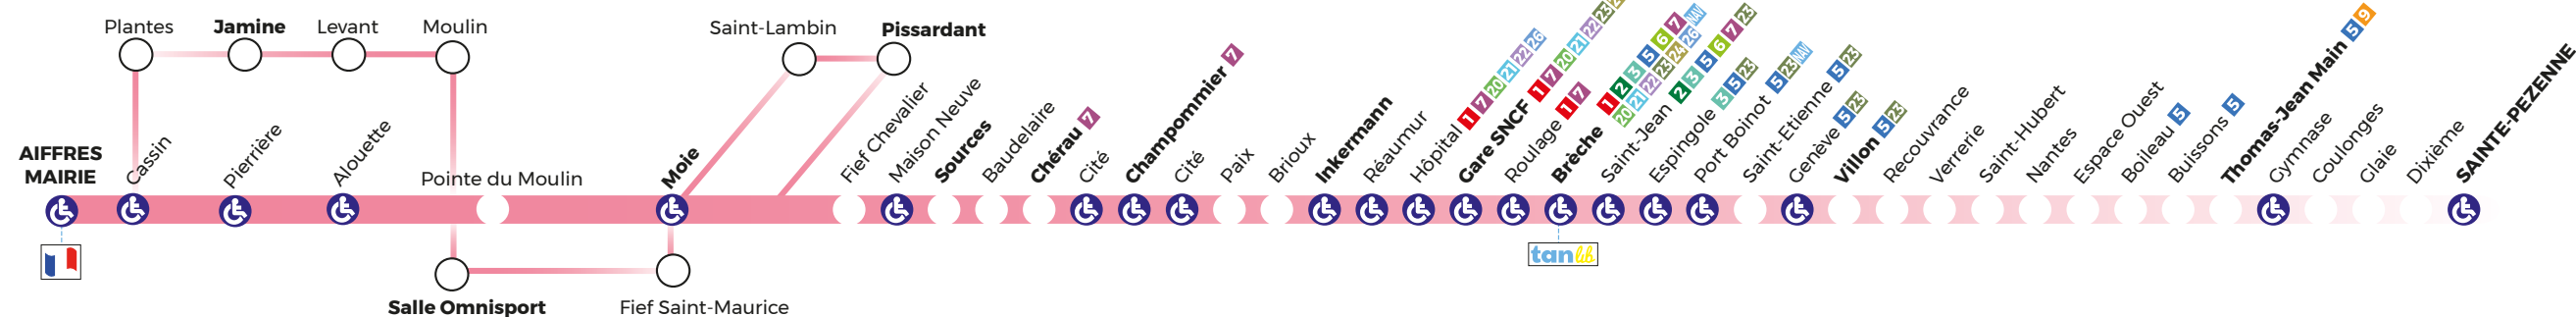

LIGNE 4

Aiffres Mairie vers Sainte-Pezenne

- Arrêt accessible dans ce sens
- Mairie
- Agence Tanlib

AGENCE **tanlib**

→ Place de la Brèche à Niort
05 49 09 09 00

Ouvert du lundi au vendredi
de 7h30 à 12h30 et de 13h30 à 18h30
Le samedi de 9h30 à 12h

Période scolaire du lundi au vendredi

Arrêts principaux																																							
AIFFRES	AIFFRES MAIRIE	06:40	-	-	-	-	-	-	-	-	09:29a	10:02	10:54	11:29	-	-	12:07	12:34	12:59	13:22	13:47	14:27	15:04	-	-	15:49	-	-	16:30*	-	-	17:09	-	-	17:38	18:14	18:37	19:19	
AIFFRES	JAMINE										08:53	10:06	10:54	11:29			12:11					13:51	14:31						16:33*					17:42	18:14	18:41			
AIFFRES	SALLE OMNISPORTS										08:57	10:10					12:15					13:55	14:35											17:46		18:45			
AIFFRES	MOIE	06:45									09:00	09:34	10:13	10:59	11:34		12:18	12:39	13:04	13:27	13:58	14:38	15:09			15:54			16:37			17:14		17:49	18:19	18:48	19:24		
AIFFRES	PISSARDANT										09:01	10:14					12:19					13:59	14:39										17:50	18:19	18:49				
NIORT	SOURCES	06:49									09:05	09:38	10:18	11:03	11:38		12:23	12:43	13:08	13:31	14:03	14:43	15:13			15:58			16:41			17:18		17:54	18:23	18:53	19:28		
NIORT	CHÉRAU	06:52									09:08	09:41	10:21	11:06	11:41		12:26	12:46	13:11	13:34	14:06	14:46	15:16			16:01			16:44			17:21		17:57	18:26	18:56	19:31		
NIORT	CHAMPOMMIER										08:43											13:36												18:00					
NIORT	INKERMANN	06:56									09:12	09:45	10:25	11:10	11:45		12:30	12:50	13:15	13:40	14:10	14:50	15:20			16:05			16:48			17:25		18:05	18:30	19:00	19:35		
NIORT	GARE SNCF (Quai A)	07:01									07:30	07:50	08:10	08:30	08:52	09:17	09:50	10:30	11:15	11:50		12:35	12:55	13:20	13:45	14:15	14:55	15:25		16:10		16:53		17:30		18:10	18:35	19:05	19:40
NIORT	BRÈCHE (Quai A)	07:10	06:50	07:35	07:55	08:15	08:35	09:00	09:25	09:55	10:35	11:20	11:55	12:20	12:40	13:00	13:25	13:50	14:20	15:00	15:30	15:55	16:15	16:40	17:00					17:35		18:15	18:40	19:10	19:45				
NIORT	VILLON	07:17	06:57	07:42	08:02	08:22	08:42	09:07	09:32	10:02	10:42	11:27	12:02	12:30	12:47	13:07	13:32	13:57	14:27	15:07	15:37	16:02	16:25	16:50	17:10	17:30	17:45	18:07	18:25	18:47	19:17	19:52							
NIORT	THOMAS-JEAN MAIN	07:25	07:05	07:50	08:10	08:30	08:50	09:15	09:40	10:10	10:50	11:35	12:10	12:38	12:55	13:15	13:40	14:05	14:35	15:15	15:45	16:10	16:33	16:58	17:18	17:38	17:53	18:15	18:34	18:55	19:25	20:00							
NIORT	SAINTE-PEZENNE	07:30	07:10	07:55	08:15	08:35	08:55	09:20	09:45	10:15	10:55	11:40	12:15	12:43	13:00	13:20	13:45	14:10	14:40	15:20	15:50	16:15	16:38	17:03	17:23	17:43	17:58	18:20	18:40	19:00	19:30	20:05							

Samedi toute l'année - Vacances scolaires du lundi au samedi

Arrêts principaux																																									
		L au V	S	L au V	L au V	S	L au V	L au V	S	L au V	-	-	-	L au V	S	-	-	-	-	L au V	L au V	L au V	S	L au V	L au V	S	L au V	L au V	S	L au V	L au V	S	L au V	L au V	S	L au V					
AIFFRES	AIFFRES MAIRIE																																								
AIFFRES	JAMINE																																								
AIFFRES	SALLE OMNISPORTS																																								
AIFFRES	MOIE																																								
AIFFRES	PISSARDANT																																								
NIORT	SOURCES																																								
NIORT	CHÉRAU																																								
NIORT	INKERMANN																																								
NIORT	GARE SNCF (Quai A)																																								
NIORT	BRÈCHE (Quai A)	06:55	07:15	07:25	07:55	08:10	08:30	09:00	09:10	09:30	10:00	11:00	11:50	13:00	13:00	13:45	15:00	15:55	17:05	16:35	17:35	18:05	18:20	18:40	19:15	19:20	19:45														
NIORT	VILLON	07:02	07:22	07:32	08:02	08:17	08:37	09:07	09:17																																
NIORT	THOMAS-JEAN MAIN	07:10	07:30	07:40	08:10	08:25	08:45	09:15	09:25																																
NIORT	SAINTE-PEZENNE	07:15	07:35	07:45	08:15	08:30	08:50	09:20	09:30																																

Légende :