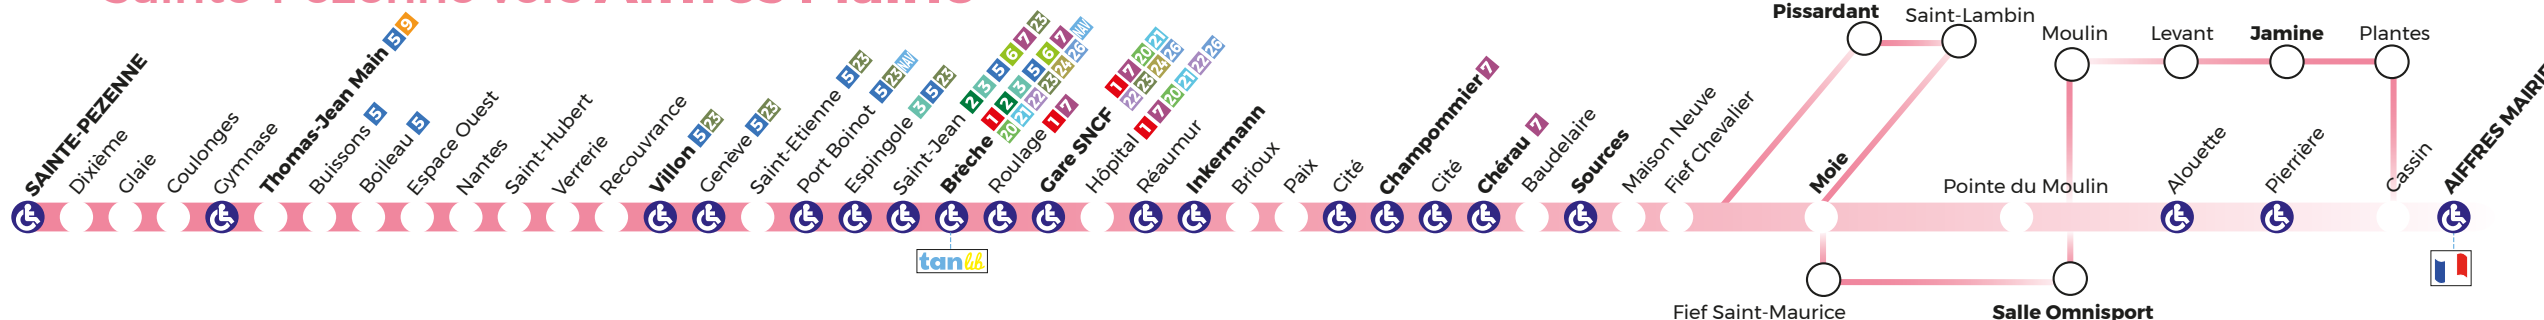

# LIGNE 4

## Sainte-Pezenne vers Aiffres Mairie

- Arrêt accessible dans ce sens
- Mairie
- Agence Tanlib

#### Légende :

- a** Transport à la demande sur réservation au **0 800 00 78 79**. Uniquement le jeudi toute l'année. Desserte des arrêts "Les Sanguinières" à 11h34 " et "Fors Eglise" à 11h44.
- b** Liaison assurée par la ligne scolaire A107 - Desserte de Aiffres Baguillon et Fors-Les Sanguinières.
- L au V** Circule uniquement du lundi au vendredi, ne circule pas le samedi.
- LMJV** Circule uniquement le lundi, mardi, jeudi et vendredi.
- S** Circule uniquement le samedi.