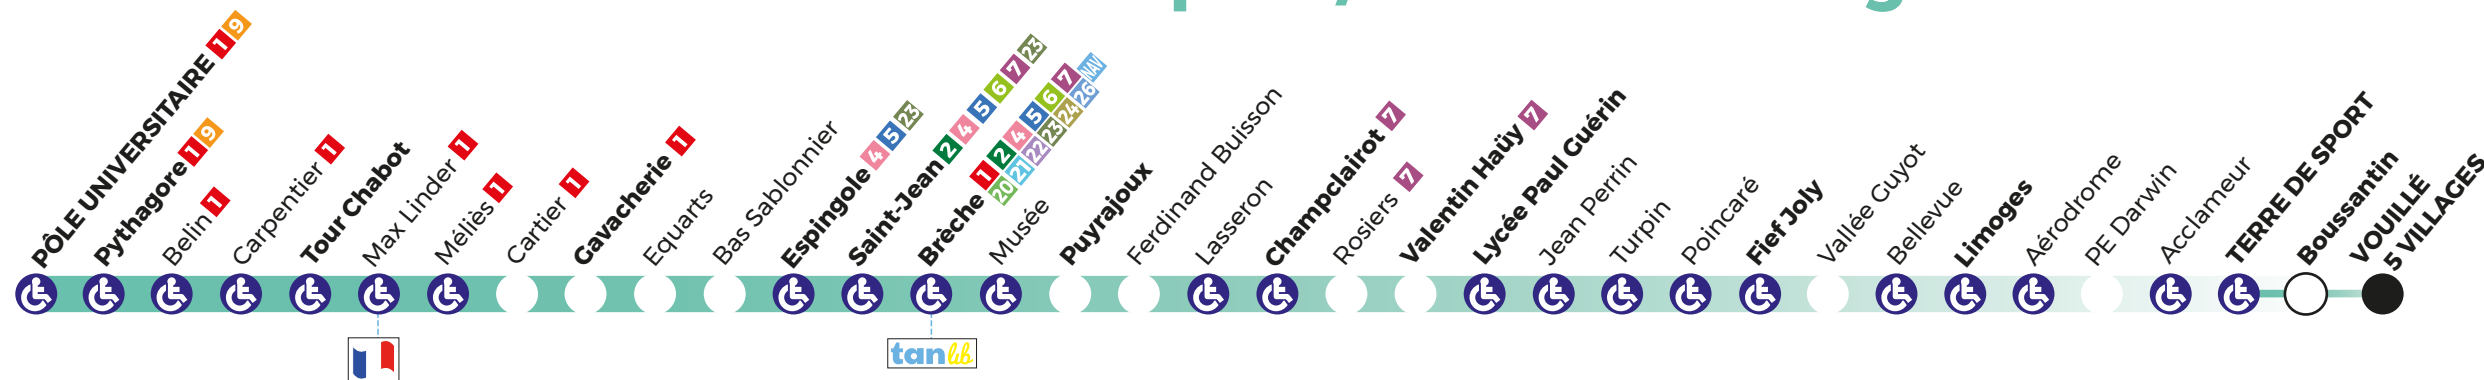

## Pôle Universitaire vers Terre de Sport / Vouillé 5 Villages

Arrêt accessible dans ce sens

Mairie

Agence Tanlib

# LIGNE 3

horaires

→ Horaires valables à partir du 03 septembre 2018  
Ne circule pas les dimanches et jours fériés

→ NIORT  
PÔLE UNIVERSITAIRE  
→ NIORT  
TERRE DE SPORT  
VOUILLÉ 5 VILLAGES

#### Légende :

- a** Transport à la demande sur réservation au 0 800 00 78 79. Sauf de "Boussantin" à "Vouillé 5 villages"
- L au V** Circule uniquement du lundi au vendredi, ne circule pas le samedi.
- S** Circule uniquement le samedi.