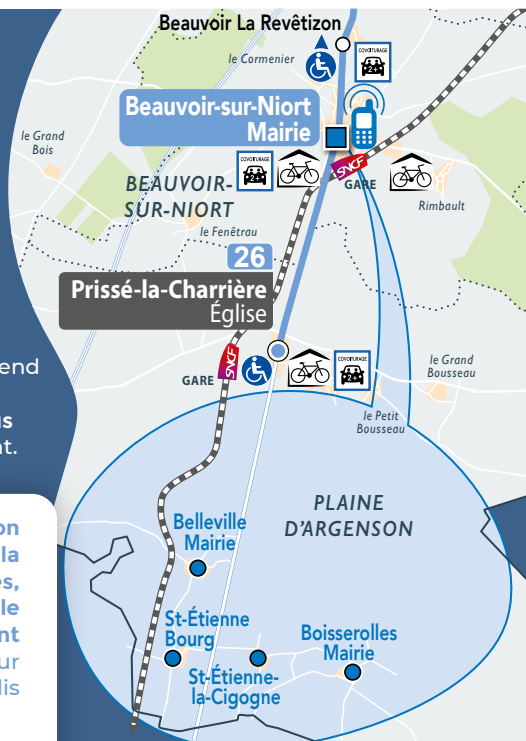

Le service est réparti sur 7 zones qui comprennent plusieurs arrêts de bus et rabattement. Vous pouvez vous déplacer d'un arrêt de bus vers un arrêt de rabattement et inversement.

Les demandes de réservation sont prises en compte dans la limite des places disponibles, de 28 jours avant à la veille jusqu'à 12h30 du déplacement (le vendredi jusqu'à 12h30 pour les déplacements des samedis et lundis).